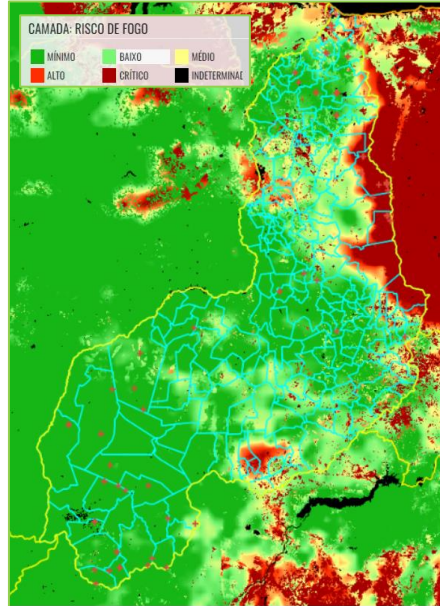

15/01/2021