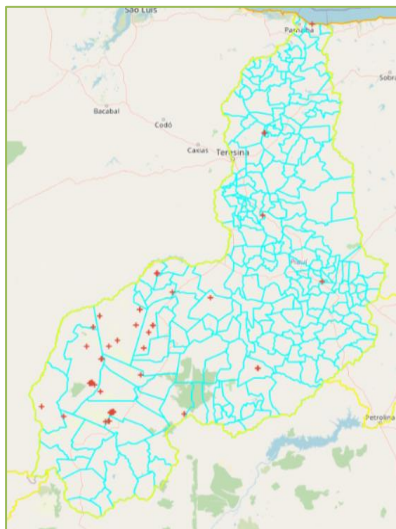

Ranking dos Estados janeiro a julho/2021

FOCOS DE CALOR

Estado do Piauí

Acompanhamento Mensal e Comparativo com ano anterior Jan a julho/2021

FOCOS DE CALOR

Mapas da Distribuição mensal nos Municípios do Piauí

Focos de calor janeiro de 2021

Focos de calor fevereiro de 2021

Focos de calor março de 2021

Focos de calor abril de 2021

Focos de calor maio de 2021

Focos de calor junho de 2021

FOCOS DE CALOR

Mapas da Distribuição mensal nos Municípios do Piauí