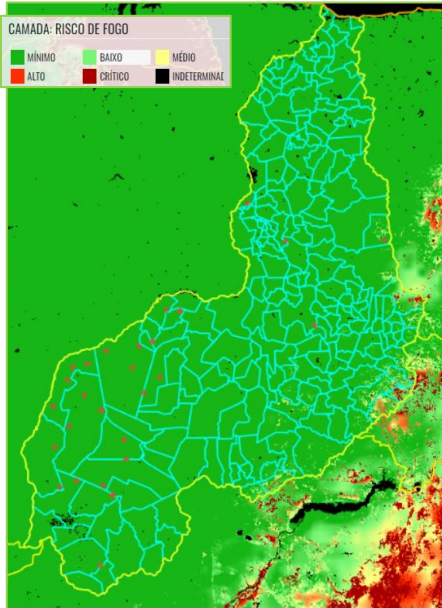

RISCO DE FOGO OBSERVADO

MARÇO/2021

01/03/2021