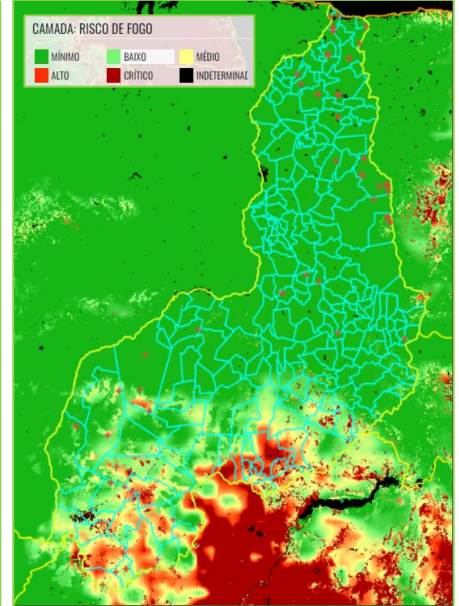

Focos de calor julho de 2021

Obs.: O mês de julho abre o início do período considerado crítico para as ocorrências de incêndios florestais no Estado

Focos de calor – Piauí

Ranking com os 20 municípios com maior quantidade de focos de calor no Estado do Piauí janeiro a julho/2021

RISCO DE FOGO OBSERVADO

JANEIRO/2021

01/01/2021

15/01/2021

31/01/2021

FEVEREIRO/2021

01/02/2021

15/02/2021