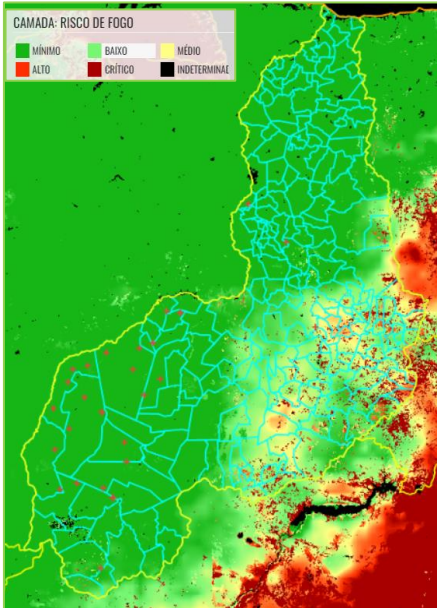

15/03/2021