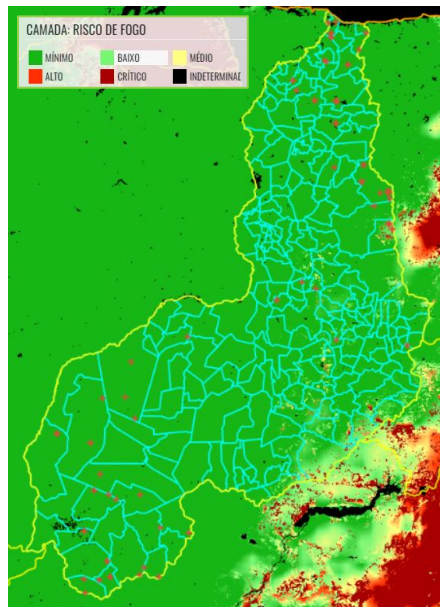

15/02/2021