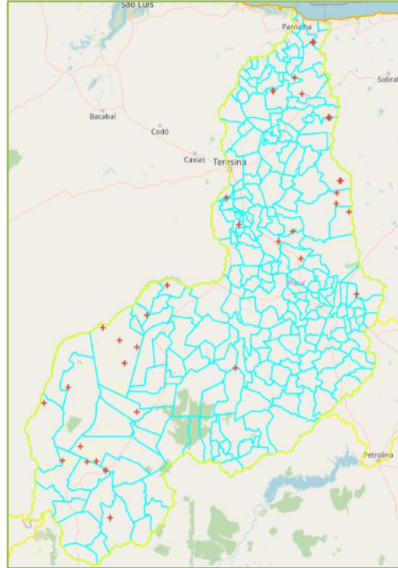

Ranking dos Estados janeiro a julho/2021

FOCOS DE CALOR

Estado do Piauí

Acompanhamento Mensal e Comparativo com ano anterior Jan a julho/2021

FOCOS DE CALOR

Mapas da Distribuição mensal nos Municípios do Piauí

Focos de calor janeiro de 2021

Focos de calor fevereiro de 2021

Focos de calor março de 2021

Focos de calor abril de 2021

Focos de calor maio de 2021

Focos de calor junho de 2021

FOCOS DE CALOR

Mapas da Distribuição mensal nos Municípios do Piauí