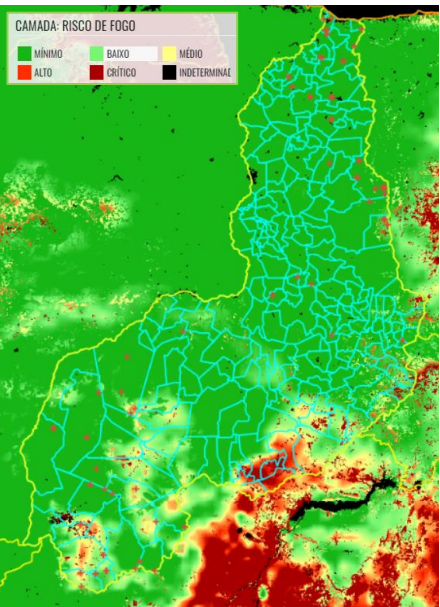

Focos de calor julho de 2021

Obs.: O mês de julho abre o início do período considerado crítico para as ocorrências de incêndios florestais no Estado

Focos de calor – Piauí

Ranking com os 20 municípios com maior quantidade de focos de calor no Estado do Piauí janeiro a julho/2021

RISCO DE FOGO OBSERVADO

JANEIRO/2021

01/01/2021

15/01/2021

31/01/2021

FEVEREIRO/2021

01/02/2021

15/02/2021