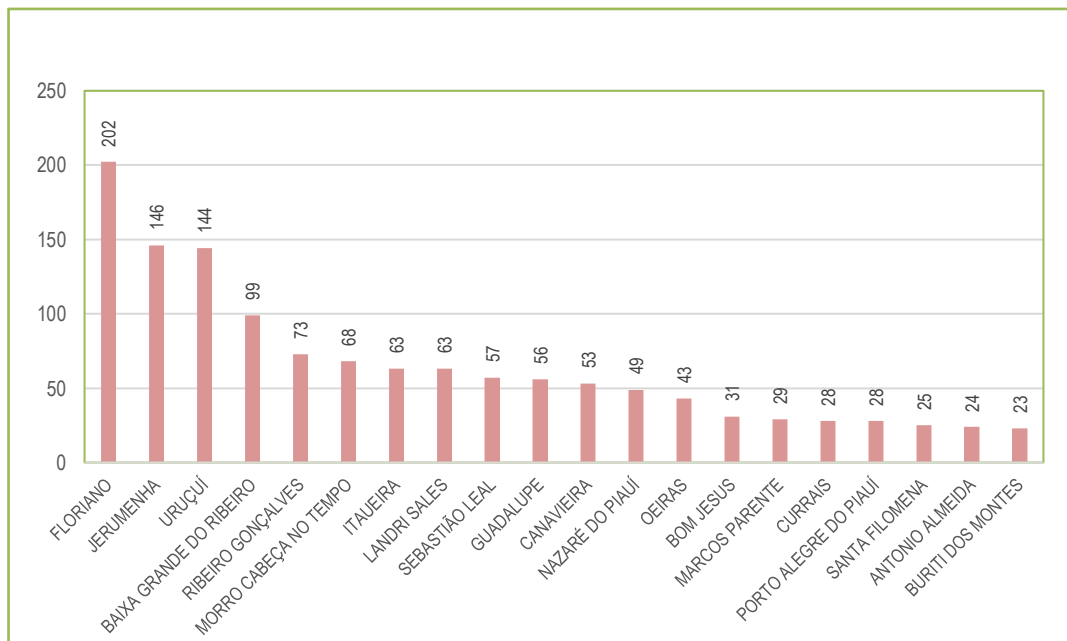

Ranking dos Estados janeiro a julho/2021

FOCOS DE CALOR

Estado do Piauí

Acompanhamento Mensal e Comparativo com ano anterior Jan a julho/2021

FOCOS DE CALOR

Mapas da Distribuição mensal nos Municípios do Piauí

Focos de calor janeiro de 2021

Focos de calor fevereiro de 2021

Focos de calor março de 2021

Focos de calor abril de 2021

Focos de calor maio de 2021

Focos de calor junho de 2021

FOCOS DE CALOR

Mapas da Distribuição mensal nos Municípios do Piauí

Focos de calor julho de 2021

Obs.: O mês de julho abre o início do período considerado crítico para as ocorrências de incêndios florestais no Estado

Focos de calor – Piauí

Ranking com os 20 municípios com maior quantidade de focos de calor no Estado do Piauí janeiro a julho/2021