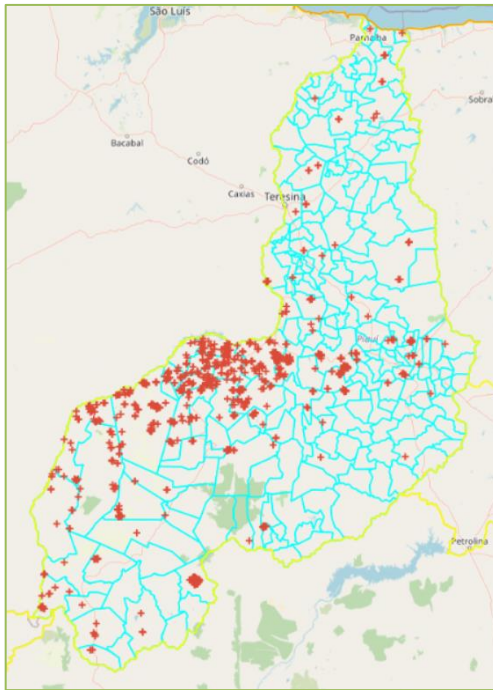

Ranking dos Estados janeiro a julho/2021

FOCOS DE CALOR

Estado do Piauí

Acompanhamento Mensal e Comparativo com ano anterior Jan a julho/2021

FOCOS DE CALOR

Mapas da Distribuição mensal nos Municípios do Piauí

Focos de calor janeiro de 2021

Focos de calor fevereiro de 2021

Focos de calor março de 2021

Focos de calor abril de 2021

Focos de calor maio de 2021

Focos de calor junho de 2021

FOCOS DE CALOR

Mapas da Distribuição mensal nos Municípios do Piauí

Focos de calor julho de 2021

Obs.: O mês de julho abre o início do período considerado crítico para as ocorrências de incêndios florestais no Estado

Focos de calor – Piauí

Ranking com os 20 municípios com maior quantidade de focos de calor no Estado do Piauí janeiro a julho/2021