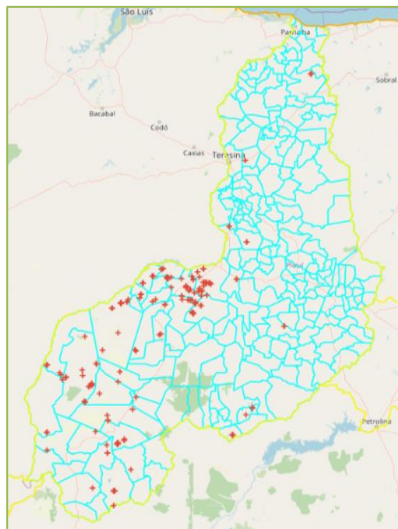

Ranking dos Estados janeiro a julho/2021

FOCOS DE CALOR

Estado do Piauí

Acompanhamento Mensal e Comparativo com ano anterior Jan a julho/2021

FOCOS DE CALOR

Mapas da Distribuição mensal nos Municípios do Piauí

Focos de calor janeiro de 2021

Focos de calor fevereiro de 2021

Focos de calor março de 2021

Focos de calor abril de 2021

Focos de calor maio de 2021

Focos de calor junho de 2021

FOCOS DE CALOR

Mapas da Distribuição mensal nos Municípios do Piauí

Focos de calor julho de 2021

Obs.: O mês de julho abre o início do período considerado crítico para as ocorrências de incêndios florestais no Estado

Focos de calor – Piauí

Ranking com os 20 municípios com maior quantidade de focos de calor no Estado do Piauí janeiro a julho/2021