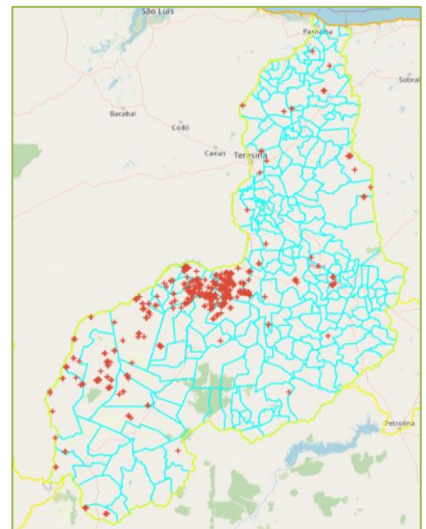

Ranking dos Estados janeiro a julho/2021

FOCOS DE CALOR

Estado do Piauí

Acompanhamento Mensal e Comparativo com ano anterior Jan a julho/2021

FOCOS DE CALOR

Mapas da Distribuição mensal nos Municípios do Piauí

Focos de calor janeiro de 2021

Focos de calor fevereiro de 2021

Focos de calor março de 2021

Focos de calor abril de 2021

Focos de calor maio de 2021

Focos de calor junho de 2021

FOCOS DE CALOR

Mapas da Distribuição mensal nos Municípios do Piauí

Focos de calor julho de 2021

Obs.: O mês de julho abre o início do período considerado crítico para as ocorrências de incêndios florestais no Estado

Focos de calor – Piauí

Ranking com os 20 municípios com maior quantidade de focos de calor no Estado do Piauí janeiro a julho/2021