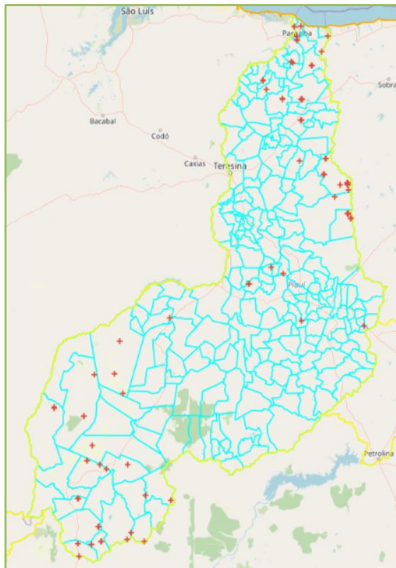

Ranking dos Estados janeiro a julho/2021

FOCOS DE CALOR

Estado do Piauí

Acompanhamento Mensal e Comparativo com ano anterior Jan a julho/2021

FOCOS DE CALOR

Mapas da Distribuição mensal nos Municípios do Piauí

Focos de calor janeiro de 2021

Focos de calor fevereiro de 2021

Focos de calor março de 2021

Focos de calor abril de 2021

Focos de calor maio de 2021

Focos de calor junho de 2021

FOCOS DE CALOR

Mapas da Distribuição mensal nos Municípios do Piauí