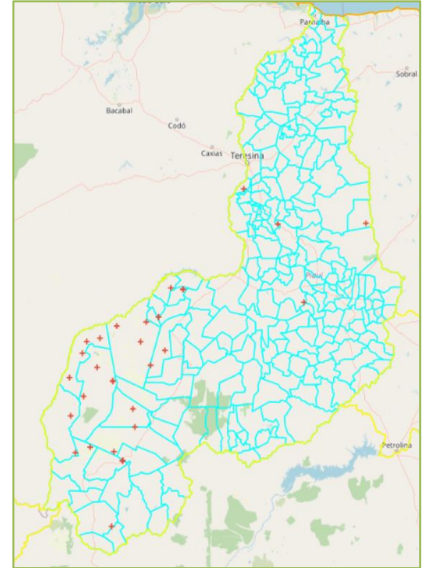

Ranking dos Estados janeiro a julho/2021

FOCOS DE CALOR

Estado do Piauí

Acompanhamento Mensal e Comparativo com ano anterior Jan a julho/2021

FOCOS DE CALOR

Mapas da Distribuição mensal nos Municípios do Piauí

Focos de calor janeiro de 2021

Focos de calor fevereiro de 2021

Focos de calor março de 2021

Focos de calor abril de 2021

Focos de calor maio de 2021

Focos de calor junho de 2021

FOCOS DE CALOR

Mapas da Distribuição mensal nos Municípios do Piauí