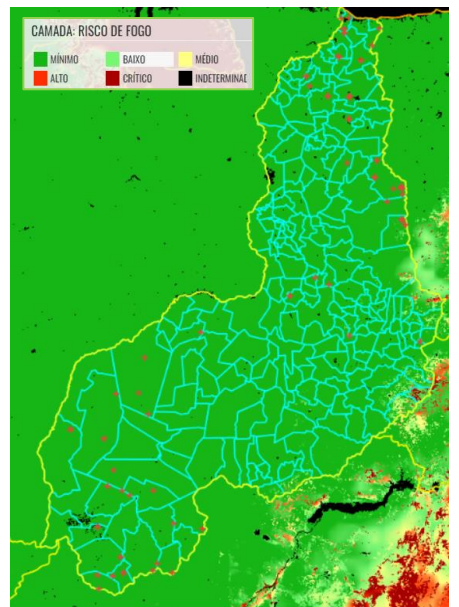

28/02/2021