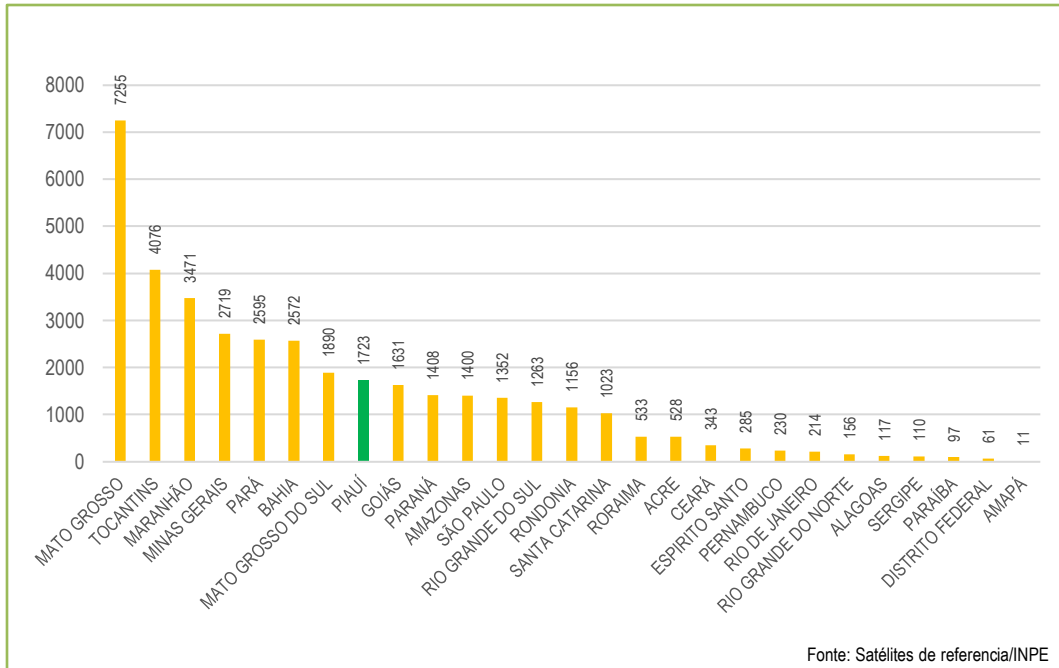

SEMAR

Secretaria do Meio Ambiente e Recursos Hídricos do Estado do Piauí

Avenida Odilon Araújo, 1035, Piçarra, CEP: 64017-280 Teresina-PI

Tel.: (86) 3221-4806 – email: secsemar@semar.pi.gov.br

FOCOS DE CALOR - BRASIL

Ranking dos Estados janeiro a julho/2021

FOCOS DE CALOR

Estado do Piauí

Acompanhamento Mensal e Comparativo com ano anterior Jan a julho/2021

FOCOS DE CALOR

Mapas da Distribuição mensal nos Municípios do Piauí