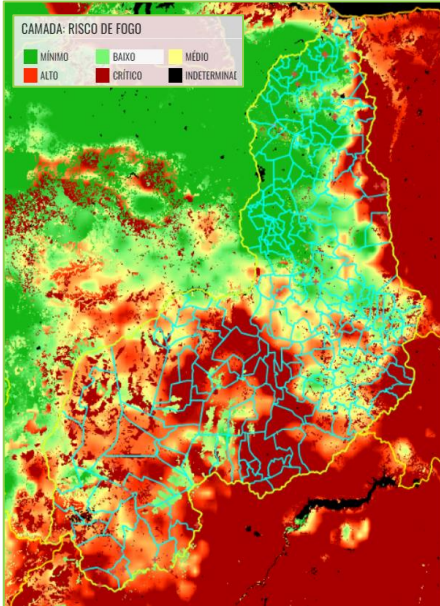

RISCO DE FOGO OBSERVADO

JANEIRO/2021

01/01/2021