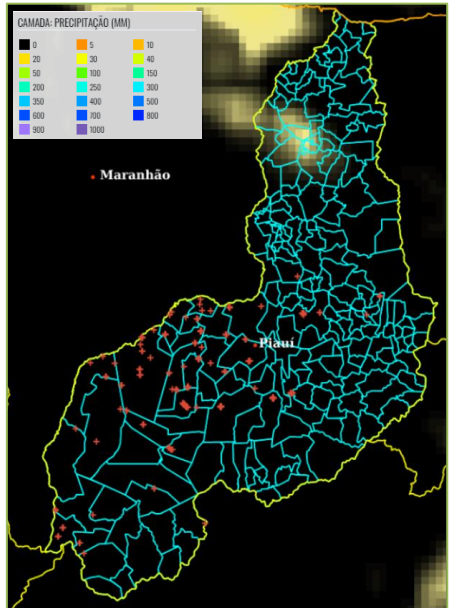

Precipitação Prevista para 18/08/2021