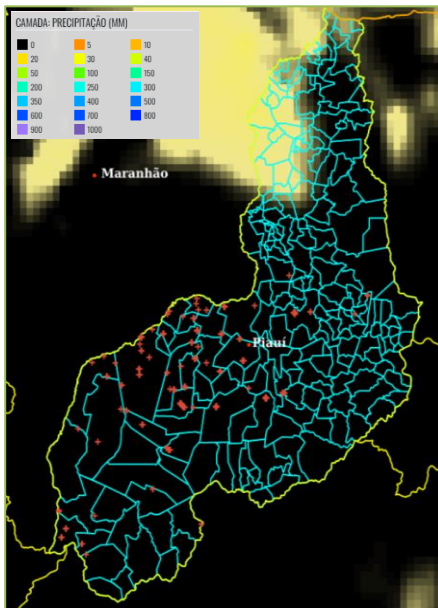

Umidade Relat. Mínima do Ar Prevista para 16/08/2021

Umidade Relat. Mínima do Ar Prevista para 17/08/2021

PRECIPITAÇÃO

Precipitação Prevista para 16/08/2021

Precipitação Prevista para 17/08/2021

Precipitação Prevista para 18/08/2021