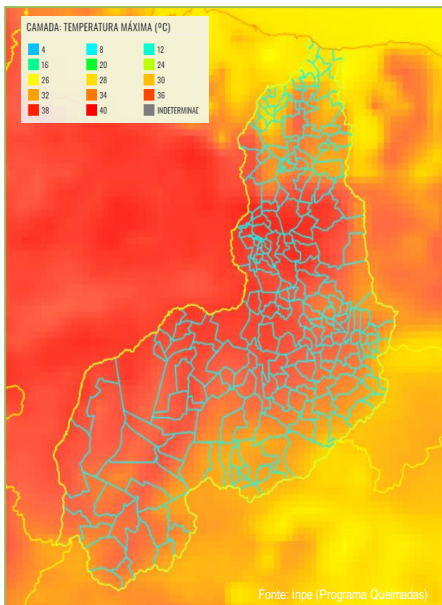

OBSERVAÇÕES E PREVISÕES / METEOROLOGIA

ESTADO DO PIAUI - AGOSTO /2021

TEMPERATURA MAX

Previsão de Temperatura Max 16/08/2021