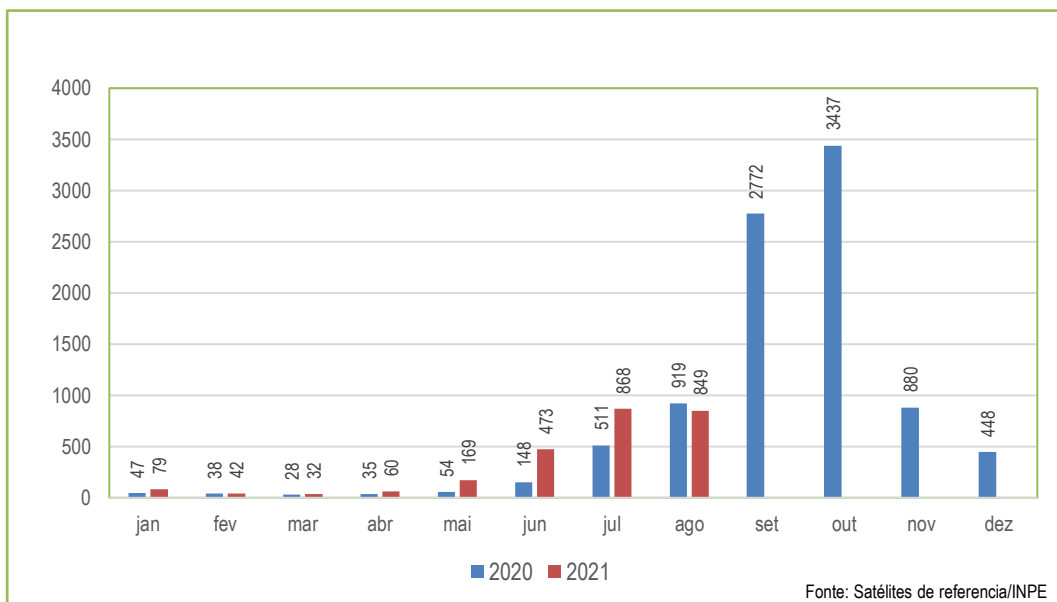

Ranking dos Estados

janeiro a agosto/2021 (*)

(*) Dados de 01/01 a 16/08/2021

FOCOS DE CALOR

Estado do Piauí

Acompanhamento Mensal e Comparativo com ano anterior

jan a agosto/2021 (*)

(*) Dados de 01/01 a 15/08/2021

FOCOS DE CALOR

Mapa da Distribuição nos Municípios do Piauí

Fonte: Satélites de referência/INPE

Focos de calor de 15 a 16/08/2021

Gráficos dos municípios com maior incidência de focos de calor no Estado de 15/08 a 16/08/2021