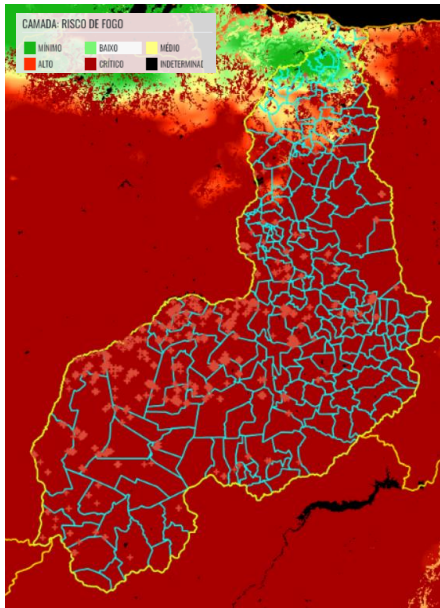

RISCO DE FOGO

ESTADO DO PIAUI - AGOSTO /2021

Risco de Fogo Previsto para 15/08/2021