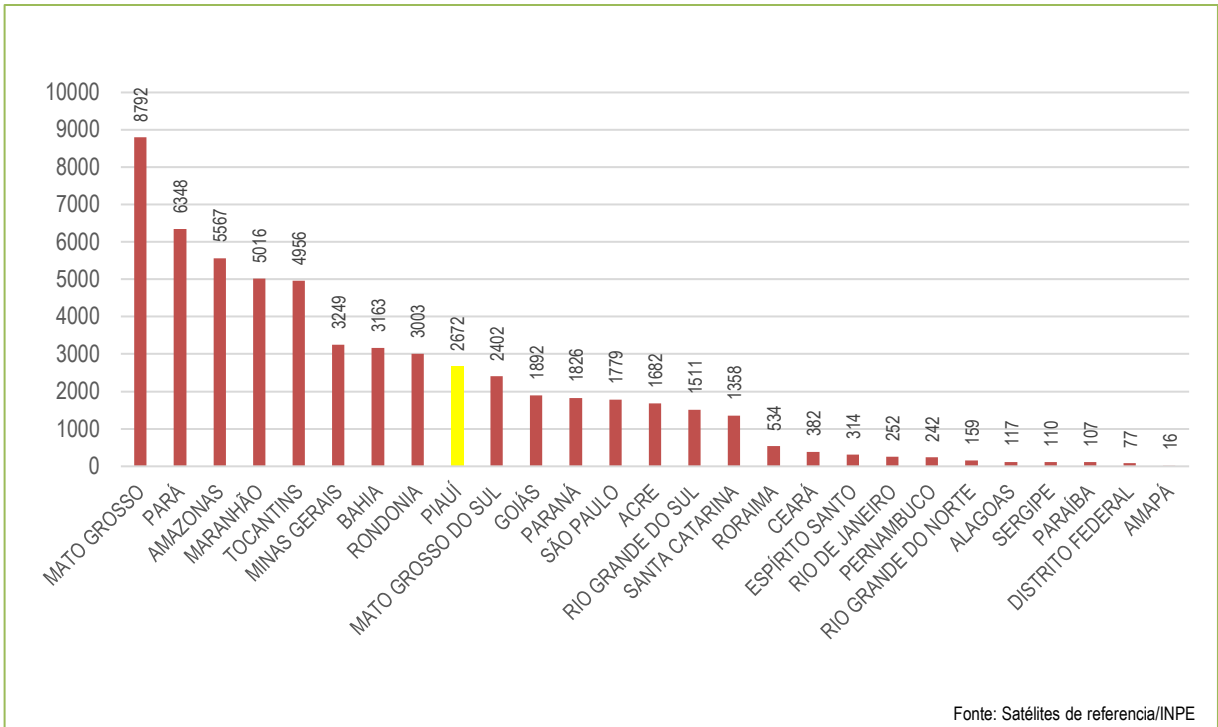

FOCOS DE CALOR - BRASIL

Ranking dos Estados

janeiro a agosto/2021 (*)

(*) Dados de 01/01 a 16/08/2021