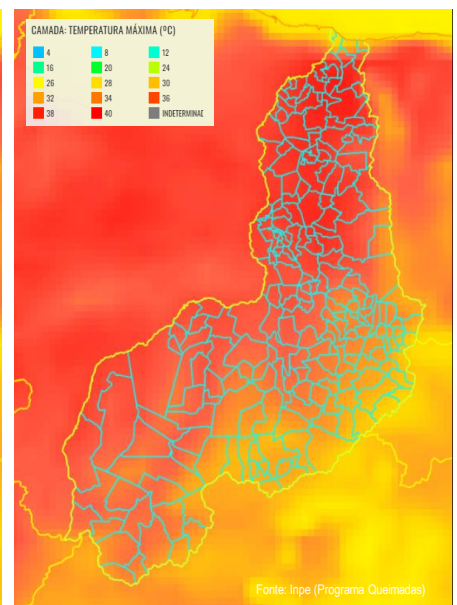

ESTADO DO PIAUI - AGOSTO /2021

TEMPERATURA MAX

Previsão de Temperatura Max 16/08/2021

Previsão de Temperatura Max 17/08/2021

Previsão de Temperatura Max 18/08/2021

UMIDADE RELATIVA MÍNIMA DO AR

Umidade Relat. Mínima do Ar Prevista para 15/08/2021