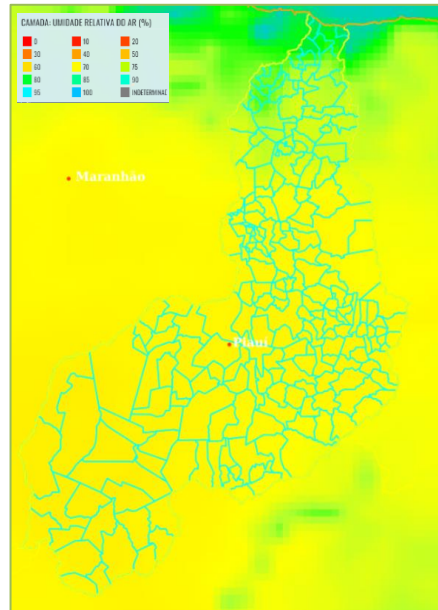

ESTADO DO PIAUI - AGOSTO /2021

TEMPERATURA MAX

Previsão de Temperatura Max 16/08/2021

Previsão de Temperatura Max 17/08/2021

Previsão de Temperatura Max 18/08/2021

UMIDADE RELATIVA MÍNIMA DO AR

Umidade Relat. Mínima do Ar Prevista para 15/08/2021