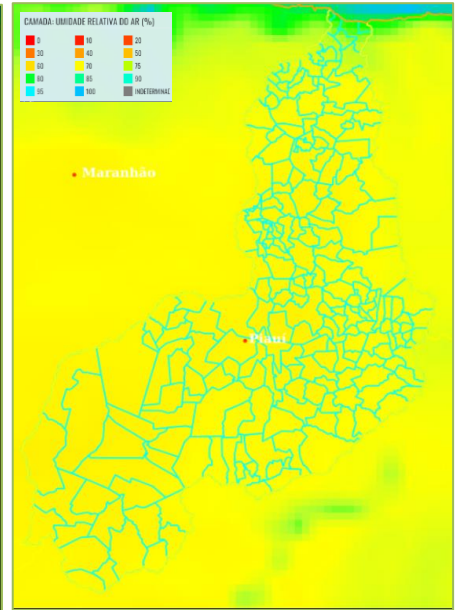

Umidade Relat. Mínima do Ar Prevista para 17/08/2021