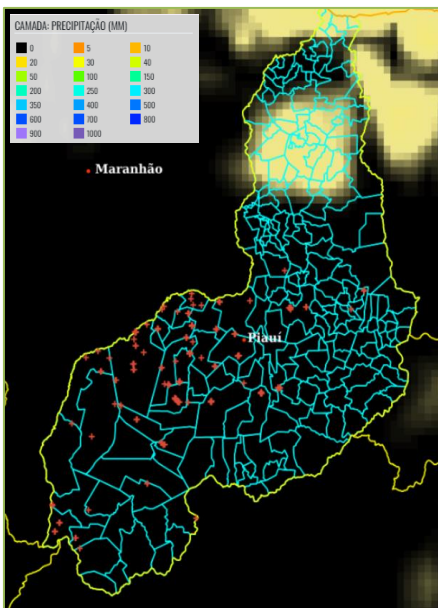

PRECIPITAÇÃO

Precipitação Prevista para 16/08/2021