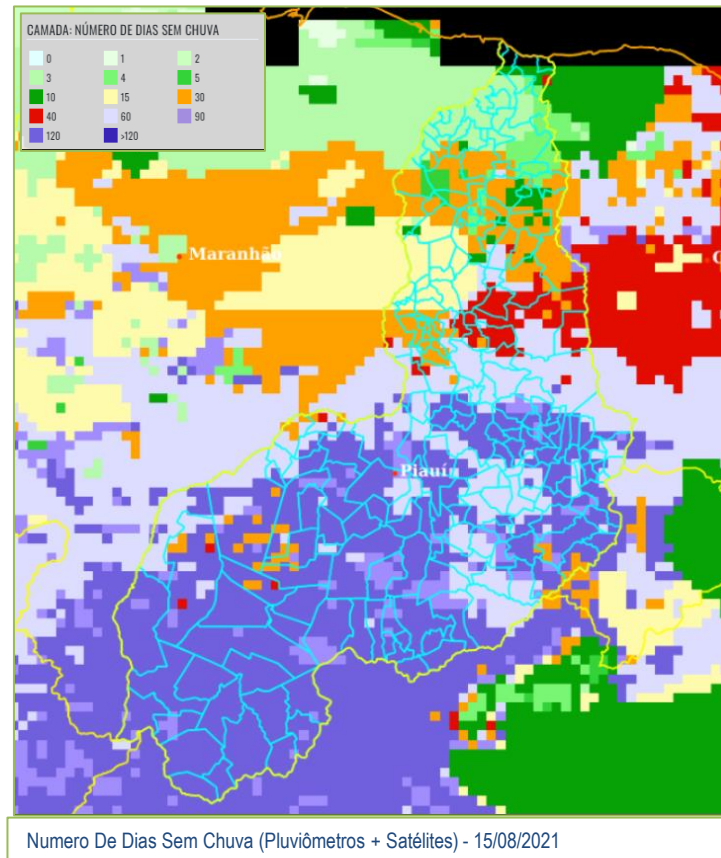

NÚMERO DE DIAS SEM CHUVA

SEMAR

Secretaria do Meio Ambiente e Recursos Hídricos do Estado do Piauí
Avenida Odilon Araújo, 1035, Piçarra, CEP: 64017-280 Teresina-PI
Tel.: (86) 3221-4806 – email: secsemar@semar.pi.gov.br

COORDPREVINC/SEMAR

Coordenação de Prevenção e Combate aos Incêndios Florestais e Controle de Queimadas/SEMAR-PI
Tel.: (86) 3221-4806
email: coordprevinc.semar@gmail.com