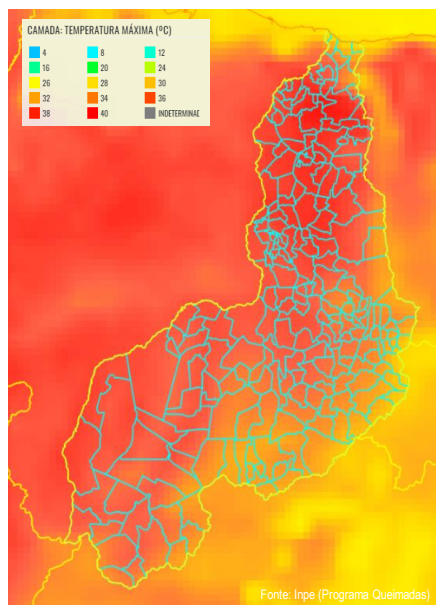

Previsão de Temperatura Max 17/08/2021