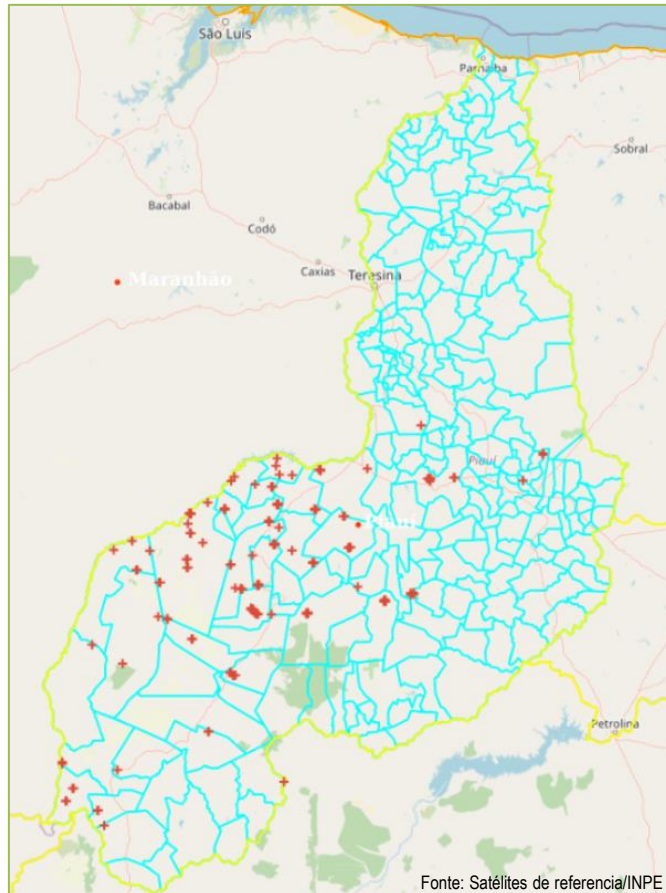

Ranking dos Estados

janeiro a agosto/2021 (*)

(*) Dados de 01/01 a 16/08/2021

FOCOS DE CALOR

Estado do Piauí

Acompanhamento Mensal e Comparativo com ano anterior

jan a agosto/2021 (*)

(*) Dados de 01/01 a 15/08/2021

FOCOS DE CALOR

Mapa da Distribuição nos Municípios do Piauí

Fonte: Satélites de referência/INPE

Focos de calor de 15 a 16/08/2021

Gráficos dos municípios com maior incidência de focos de calor no Estado de 15/08 a 16/08/2021