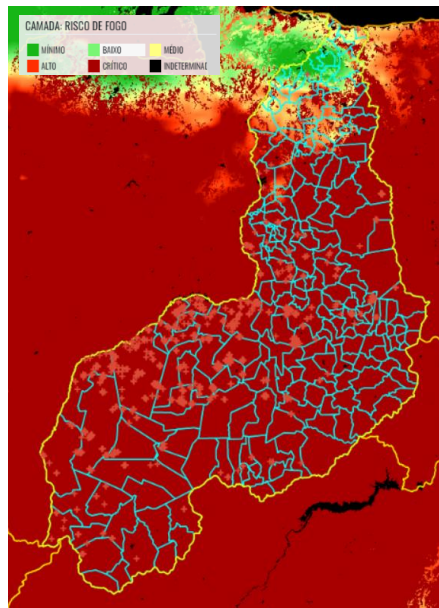

Risco de Fogo Previsto para 16/08/2021