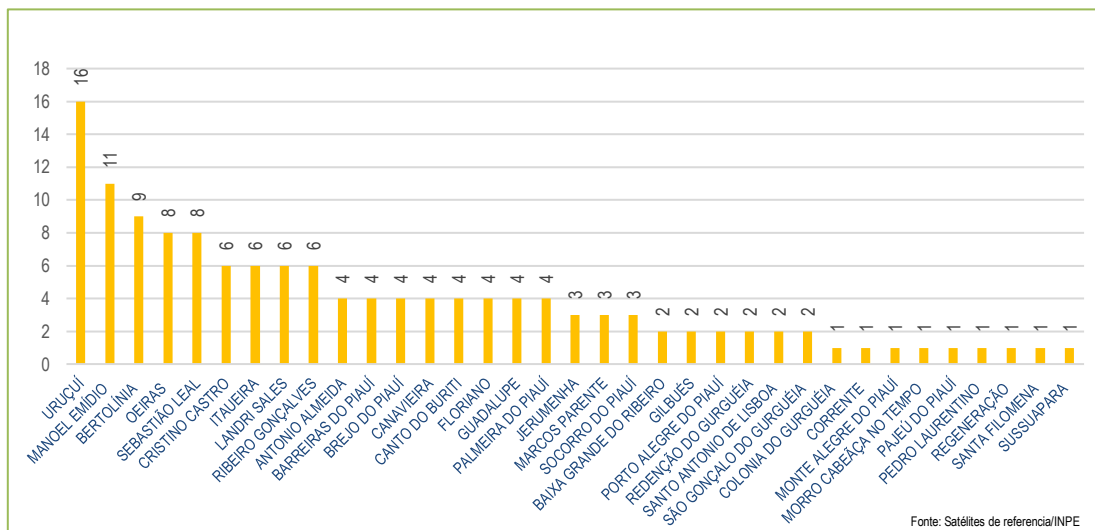

Ranking dos Estados

janeiro a agosto/2021 (*)

(*) Dados de 01/01 a 16/08/2021

FOCOS DE CALOR

Estado do Piauí

Acompanhamento Mensal e Comparativo com ano anterior

jan a agosto/2021 (*)

(*) Dados de 01/01 a 15/08/2021

FOCOS DE CALOR

Mapa da Distribuição nos Municípios do Piauí

Fonte: Satélites de referência/INPE

Focos de calor de 15 a 16/08/2021

Gráficos dos municípios com maior incidência de focos de calor no Estado de 15/08 a 16/08/2021