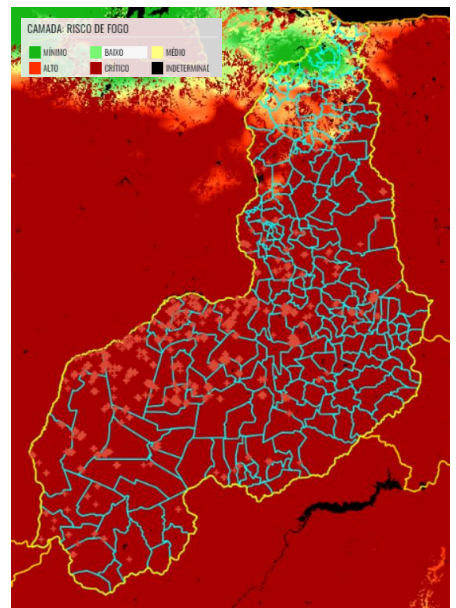

FOCOS DE CALOR

Mapa da Distribuição nos Municípios do Piauí

Fonte: Satélites de referência/INPE

Focos de calor de 15 a 16/08/2021

Gráficos dos municípios com maior incidência de focos de calor no Estado de 15/08 a 16/08/2021

Fonte: Satélites de referência/INPE

RISCO DE FOGO

ESTADO DO PIAUI - AGOSTO /2021

Risco de Fogo Previsto para 15/08/2021

Risco de Fogo Previsto para 16/08/2021

Risco de Fogo Previsto para 17/08/2021

OBSERVAÇÕES E PREVISÕES / METEOROLOGIA