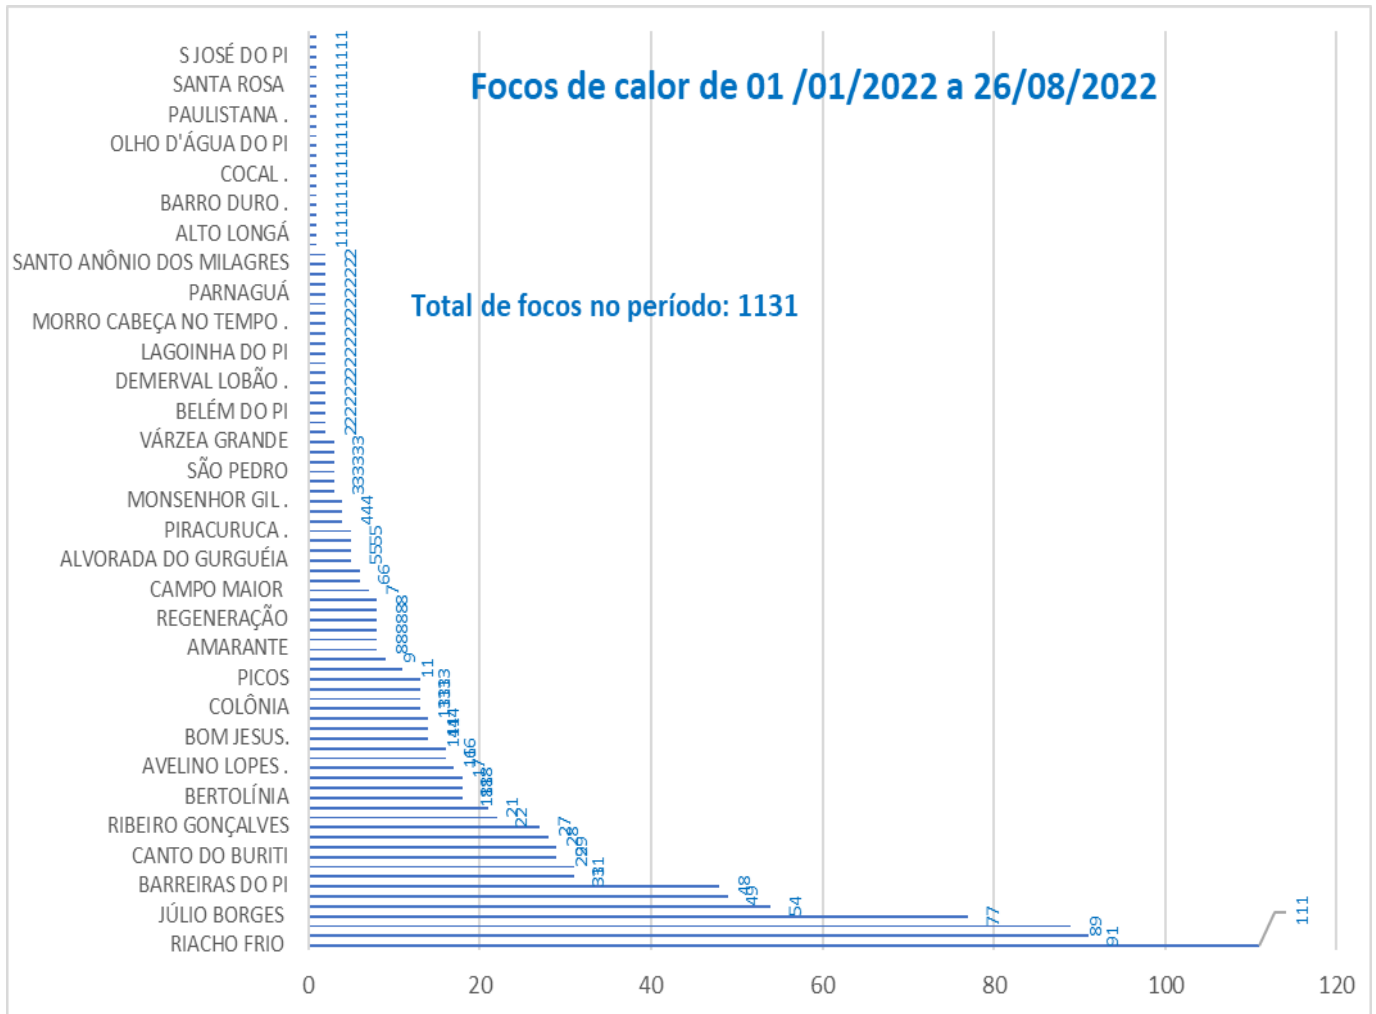

Focos de calor no Piauí por município

Fonte de dados: INPE (2022)

Total de focos de calor de 01/08/2022 a 26/08/2022 por município no Piauí

Município	Nº focos
RIACHO FRIO	111
URUÇUI	91
FLORIANO	89
JÚLIO BORGES	77
BAIXA GRANDE DO RIBEIRO	54
SANTA FILOMENA	49
BARREIRAS DO PI	48
CANAVIEIRA	31
GILBUÉS	31
CANTO DO BURITI	29
GUADALUPE	29
SEBASTIÃO LEAL	28
RIBEIRO GONÇALVES	27
JERUMENHA	22
MARCOS PARENTE	21
BERTOLÍNIA	18
MONTE ALEGRE	18
SÃO GONÇALO DO GURGUÉIA	18
AVELINO LOPES .	17
LANDRI SALES	16
PORTO ALEGRE DO PI	16
BOM JESUS.	14
ITAUEIRA	14
PALMEIRA	14
COLÔNIA	13
CURRAIS	13
PALMEIRAIS	13
PICOS	13
ANTONIO ALMEIDA	11
CORRENTE	9
AMARANTE	8
BURITI DOS MONTES	8
CURIMATÁ	8
REGENERAÇÃO	8
S MIGUEL DA BX GRANDE	8
VALENÇA	8
CAMPO MAIOR	7
ARRAIAL .	6
NAZARÉ	6
ALVORADA DO GURGUÉIA	5
CURRALINHOS	5
INHUMA	5
PIRACURUCA	5
DOM EXPEDITO LOPES	4
ELISEU MARTINS	4
MONSENHOR GIL	4
AROAZES	3
S GONÇALO	3
SÃO PEDRO	3
S RAIMUNDO NONATO	3
UNIÃO	3
VÁRZEA GRANDE	3
ACAUÃ.	2
ALAGOINHA	2
BELÉM DO PI	2
CARACOL.	2
COLÔNIA DO GURGUÉIA	2
DEMERVAL LOBÃO	2
DIRCEU ARCOVERDE	2
JACOBINA DO PI	2
LAGOINHA DO PI	2
LUÍS CORREIA	2
MANOEL EMÍDIO	2