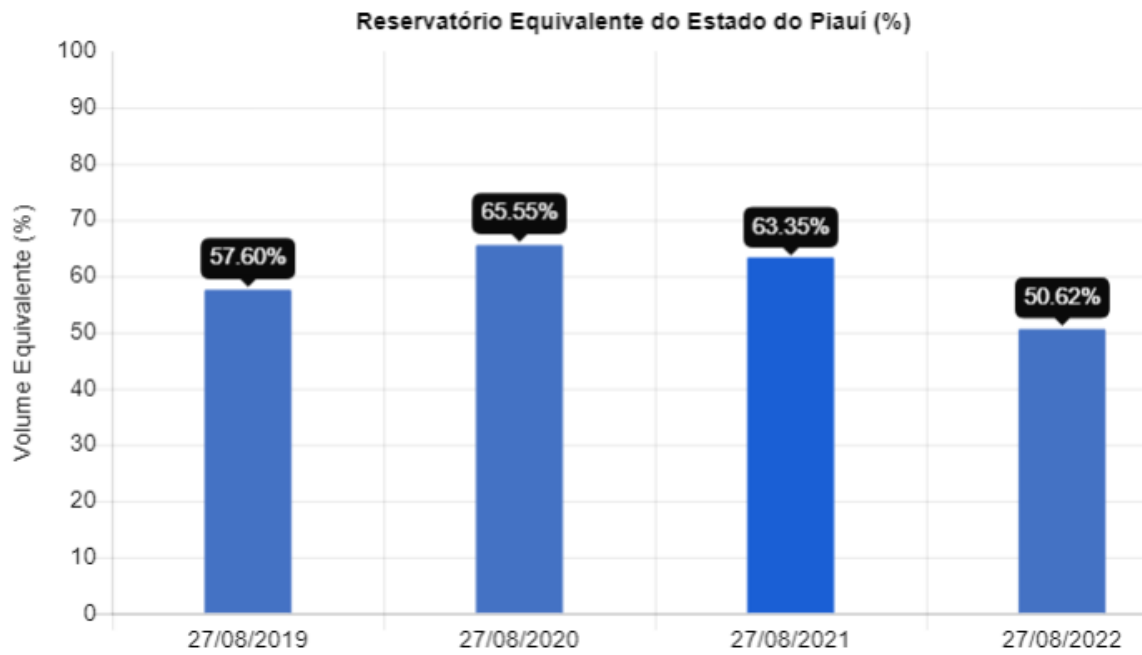

BOLETIM HIDROMETEOROLÓGICO

Sala de Situação

Teresina, 27 de agosto de 2022

ALERTA: Umidade relativa do ar ente 30% e 20% no norte e centro-norte do Piauí em 27/08/2022. No sudoeste, abaixo de 20%.

Recomenda-se evitar exposição aos raios solares e atividades físicas nos horários mais quentes e secos; ingerir bastante líquido.

EVOLUÇÃO DO VOLUME DOS RESERVATÓRIOS DO PIAUÍ (2019-2022)

Figura 2. Evolução do volume dos reservatórios no Piauí em 27 de agosto nos anos 2019, 2020, 2021 e 2022.
Fonte: ANA

MONITOR DE SECAS

No Piauí, quando se compara o mês de julho de 2021 com julho de 2022, observa-se que a seca foi mais branda em 2022, quando a região sudoeste apresenta seca fraca (S0) de curto prazo (C) e o sudeste, somente seca fraca (S0) de longo prazo (L). Esse panorama foi resultado das chuvas ocorridas no último período chuvoso.

Figura 3 – Seca em julho de 2021 e julho de 2022.

FOCOS DE CALOR

Evolução de focos de calor no Brasil e no Piauí de 01/01/ a 26/08 de cada ano – 2016 a 2022

No ano - 01 de janeiro a 26/08/2022															
Dados anuais		2016	Dif	2017	Dif	2018	Dif	2019	Dif	2020	Dif	2021	2022	Dif	
	Brasil		78.263	-23%	59.670	-23%	45.654	80%	82.284	-1%	80.735	5%	85.420	-12%	74.501
	Piauí		2.765	-36%	1.749	104%	3.569	-21%	2.818	-45%	1.525	141%	3.684	-38%	2.282