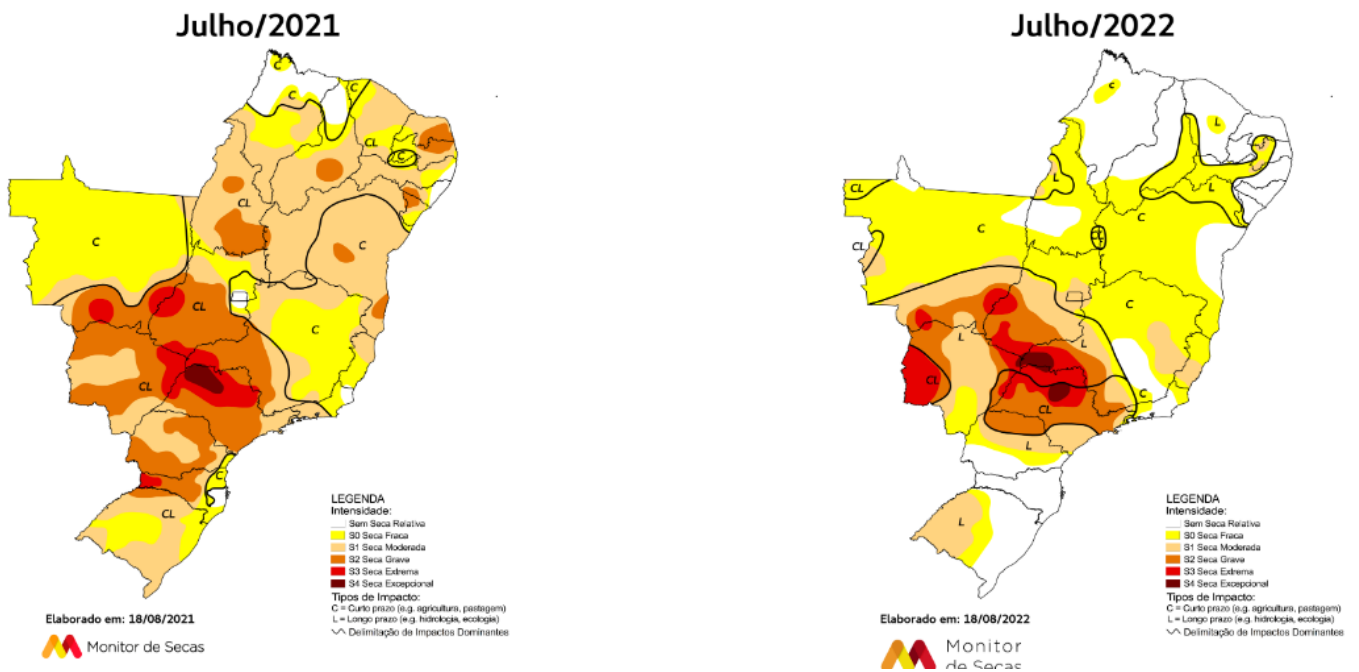

BOLETIM HIDROMETEOROLÓGICO

Sala de Situação

Teresina, 27 de agosto de 2022

ALERTA: Umidade relativa do ar ente 30% e 20% no norte e centro-norte do Piauí em 27/08/2022. No sudoeste, abaixo de 20%.

Recomenda-se evitar exposição aos raios solares e atividades físicas nos horários mais quentes e secos; ingerir bastante líquido.

EVOLUÇÃO DO VOLUME DOS RESERVATÓRIOS DO PIAUÍ (2019-2022)

Figura 2. Evolução do volume dos reservatórios no Piauí em 27 de agosto nos anos 2019, 2020, 2021 e 2022.
Fonte: ANA

MONITOR DE SECAS

No Piauí, quando se compara o mês de julho de 2021 com julho de 2022, observa-se que a seca foi mais branda em 2022, quando a região sudoeste apresenta seca fraca (S0) de curto prazo (C) e o sudeste, somente seca fraca (S0) de longo prazo (L). Esse panorama foi resultado das chuvas ocorridas no último período chuvoso.

Figura 3 – Seca em julho de 2021 e julho de 2022.

FOCOS DE CALOR

Evolução de focos de calor no Brasil e no Piauí de 01/01/ a 26/08 de cada ano – 2016 a 2022

No ano - 01 de janeiro a 26/08/2022															
Dados anuais		2016	Dif	2017	Dif	2018	Dif	2019	Dif	2020	Dif	2021	2022	Dif	
	Brasil		78.263	-23%	59.670	-23%	45.654	80%	82.284	-1%	80.735	5%	85.420	-12%	74.501
	Piauí		2.765	-36%	1.749	104%	3.569	-21%	2.818	-45%	1.525	141%	3.684	-38%	2.282

Fonte: INPE, 2022.

PIAÚÍ - COMPARAÇÃO DO TOTAL DE FOCOS ATIVOS DETECTADOS PELO SATÉLITE DE REFERÊNCIA EM CADA MÊS NO PERÍODO DE 2000 A 2021

Tabela 2 - Evolução mensal de focos de calor no Piauí de 2000 a 2022