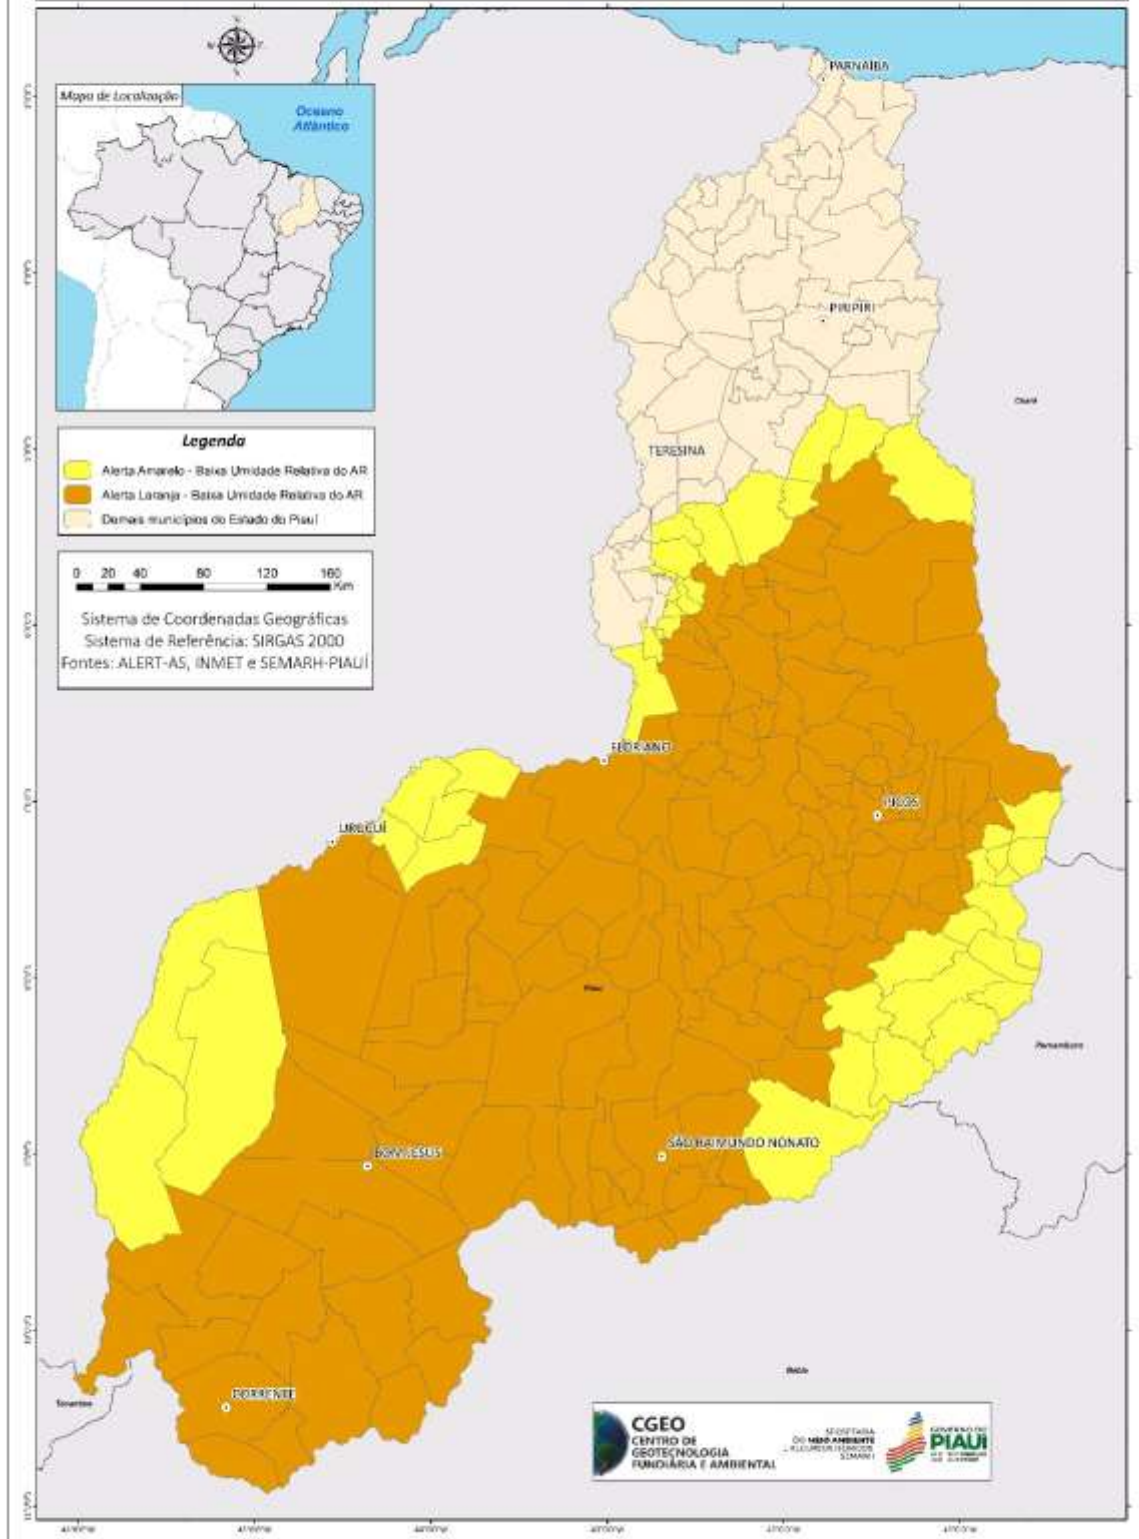

MUNICÍPIOS COM BAIXA UMIDADE RELATIVA DO AR