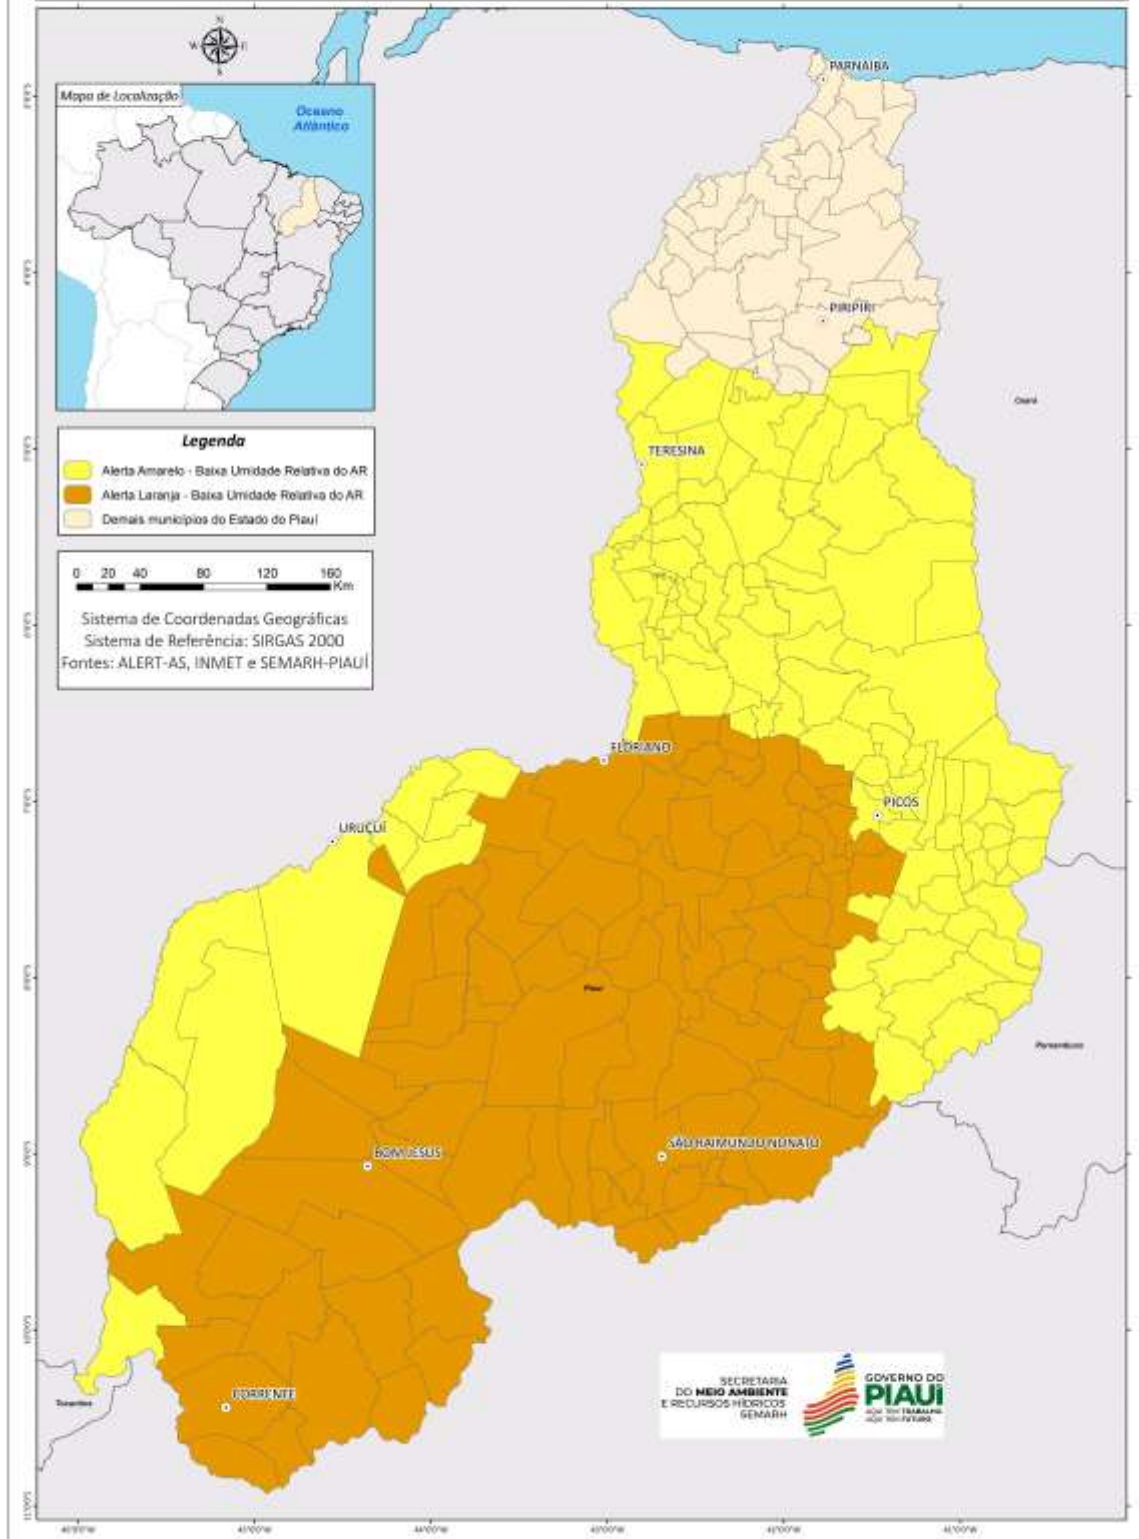

MUNICÍPIOS COM BAIXA UMIDADE RELATIVA DO AR