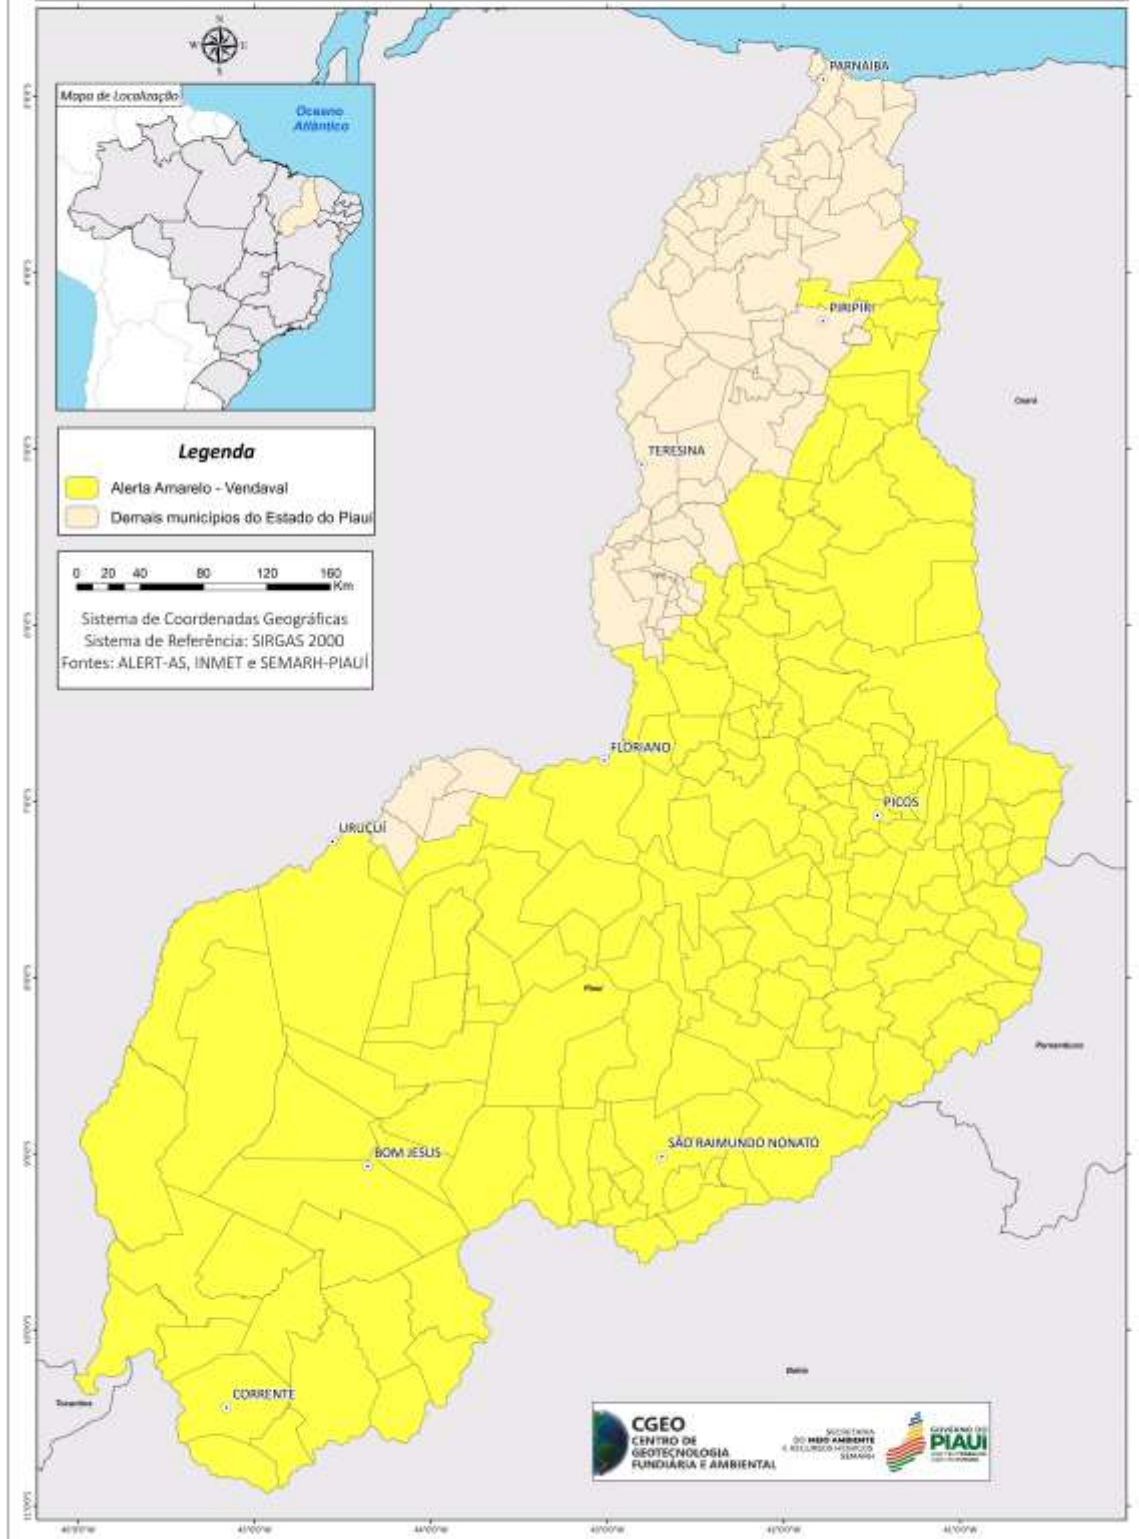

MUNICÍPIOS COM ALERTA PARA VENDEVAIS