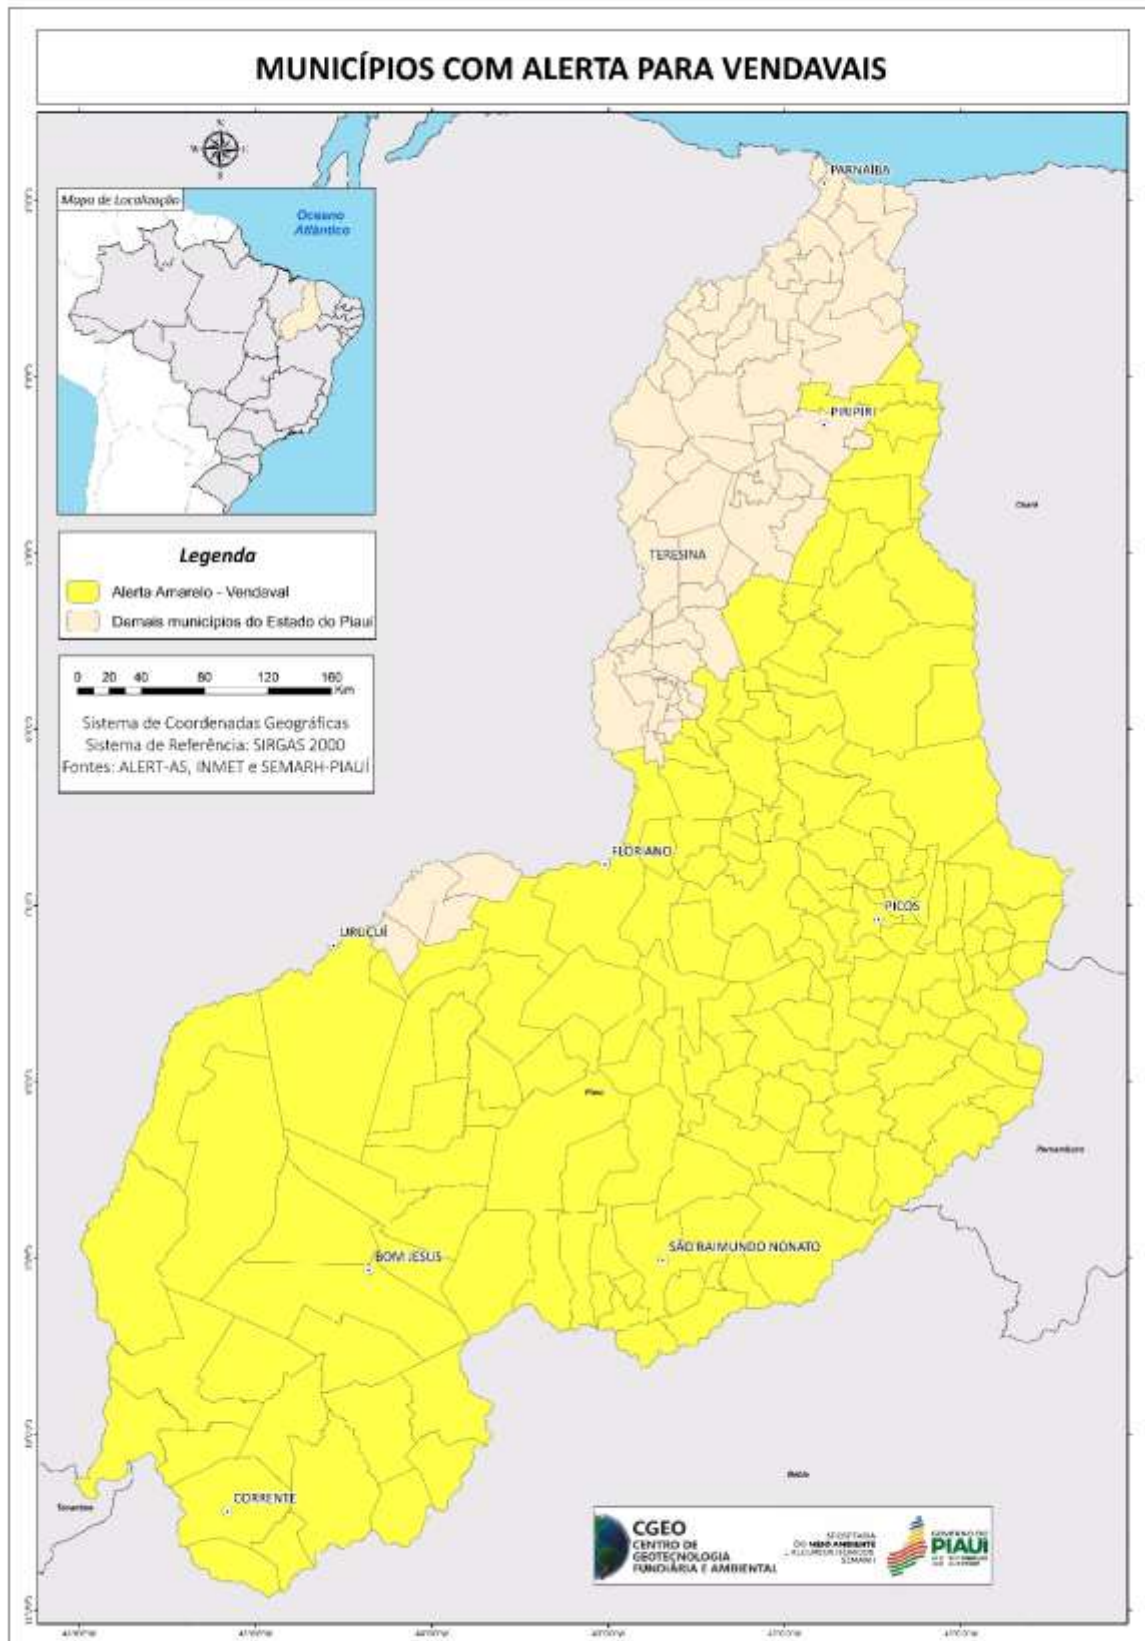

através do site www.semar.pi.gov.br/boletins-meteorologicos . O mapa a seguir apresenta os municípios que estão inseridos no polígono do alerta.