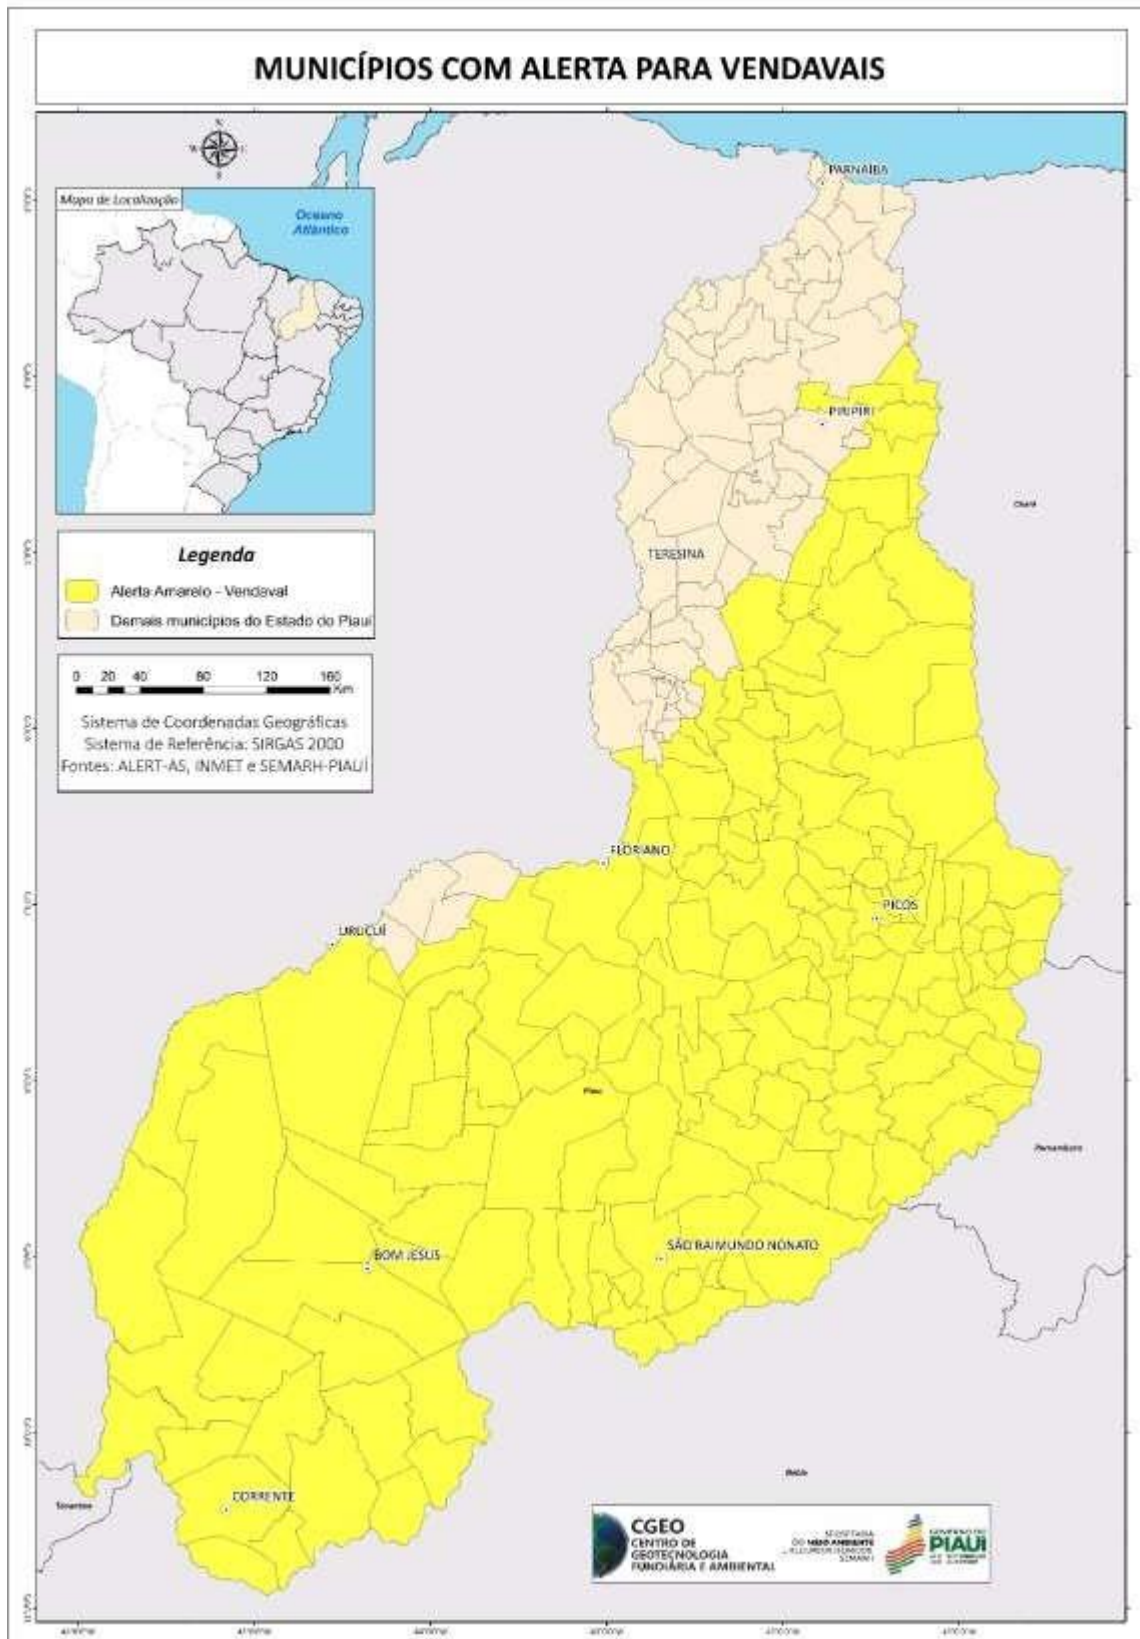

através do site www.semar.pi.gov.br/boletins-meteorologicos . O mapa a seguir apresenta os municípios que estão inseridos no polígono do alerta.