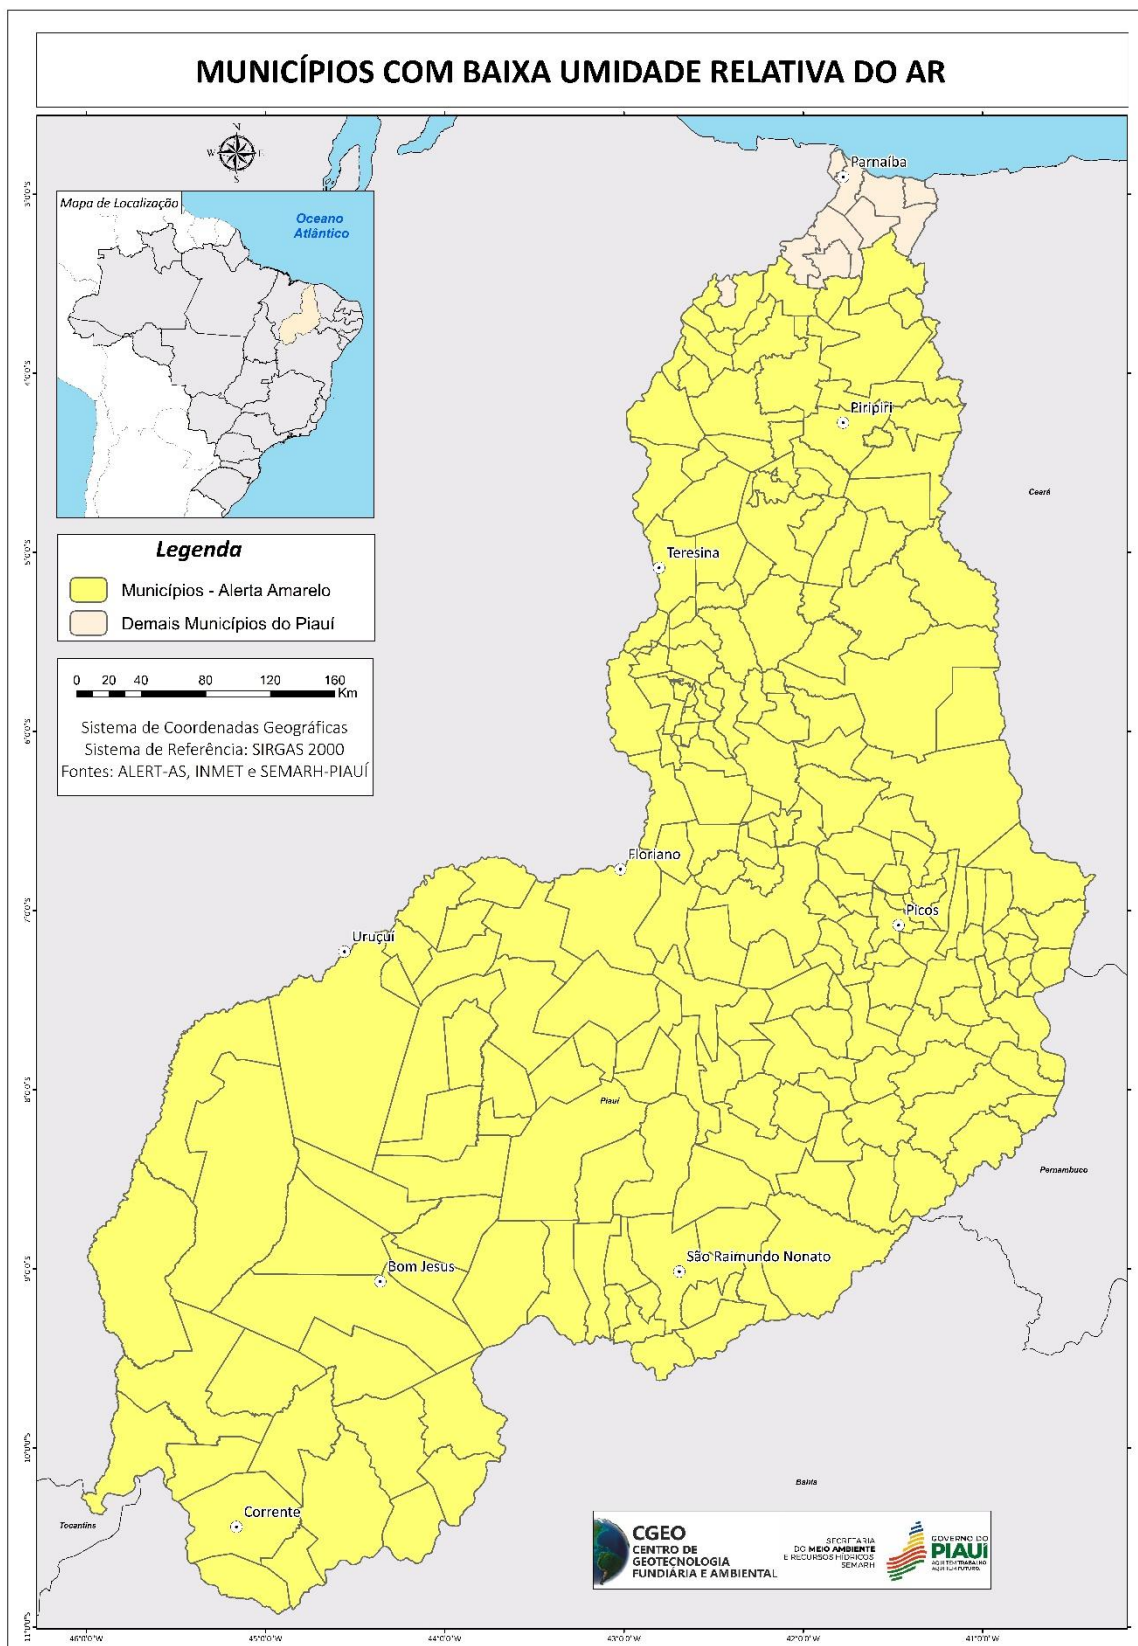

O referido alerta será válido para os municípios das mesorregiões norte, centro norte, sudoeste, sudeste, centro-norte e norte do estado do Piauí, sendo eles:

Acauã	PI
Agricolândia	PI
Água Branca	PI
Alagoinha do Piauí	PI
Alegrete do Piauí	PI
Alto Longá	PI
Altos	PI
Alvorada do Gurguéia	PI
Amarante	PI
Angical do Piauí	PI
Anísio de Abreu	PI
Antônio Almeida	PI
Aroazes	PI

Massapê do Piauí	PI
Matias Olímpio	PI
Miguel Alves	PI
Miguel Leão	PI
Milton Brandão	PI
Monsenhor Gil	PI
Monsenhor Hipólito	PI
Monte Alegre do Piauí	PI
Morro Cabeça no Tempo	PI
Morro do Chapéu do Piauí	PI
Nazaré do Piauí	PI
Nazária	PI
Nossa Senhora de Nazaré	PI
Nossa Senhora dos Remédios	PI
Novo Oriente do Piauí	PI
Novo Santo Antônio	PI
Oeiras	PI
Olho D'Água do Piauí	PI
Padre Marcos	PI
Paes Landim	PI
Pajeú do Piauí	PI
Palmeira do Piauí	PI
Palmeirais	PI
Paquetá	PI
Parnaguá	PI
Passagem Franca do Piauí	PI
Patos do Piauí	PI
Pau D'Arco do Piauí	PI
Paulistana	PI
Pavussu	PI
Pedro II	PI
Pedro Laurentino	PI
Nova Santa Rita	PI
Picos	PI
Pimenteiras	PI
Pio IX	PI
Piracuruca	PI
Piripiri	PI
Porto	PI
Porto Alegre do Piauí	PI
Prata do Piauí	PI
Queimada Nova	PI
Redenção do Gurguéia	PI
Regeneração	PI
Riacho Frio	PI
Ribeira do Piauí	PI
Ribeiro Gonçalves	PI
Rio Grande do Piauí	PI
Santa Cruz do Piauí	PI
Santa Cruz dos Milagres	PI
Santa Filomena	PI
Santa Luz	PI

Fonte: ALERT-AS; INMET; SEMARH; 01 de agosto de 2023

Os 216 municípios contidos na tabela, devem seguir as orientações apresentadas anteriormente neste boletim. A seguir, o mapa contendo os municípios dentro do polígono do