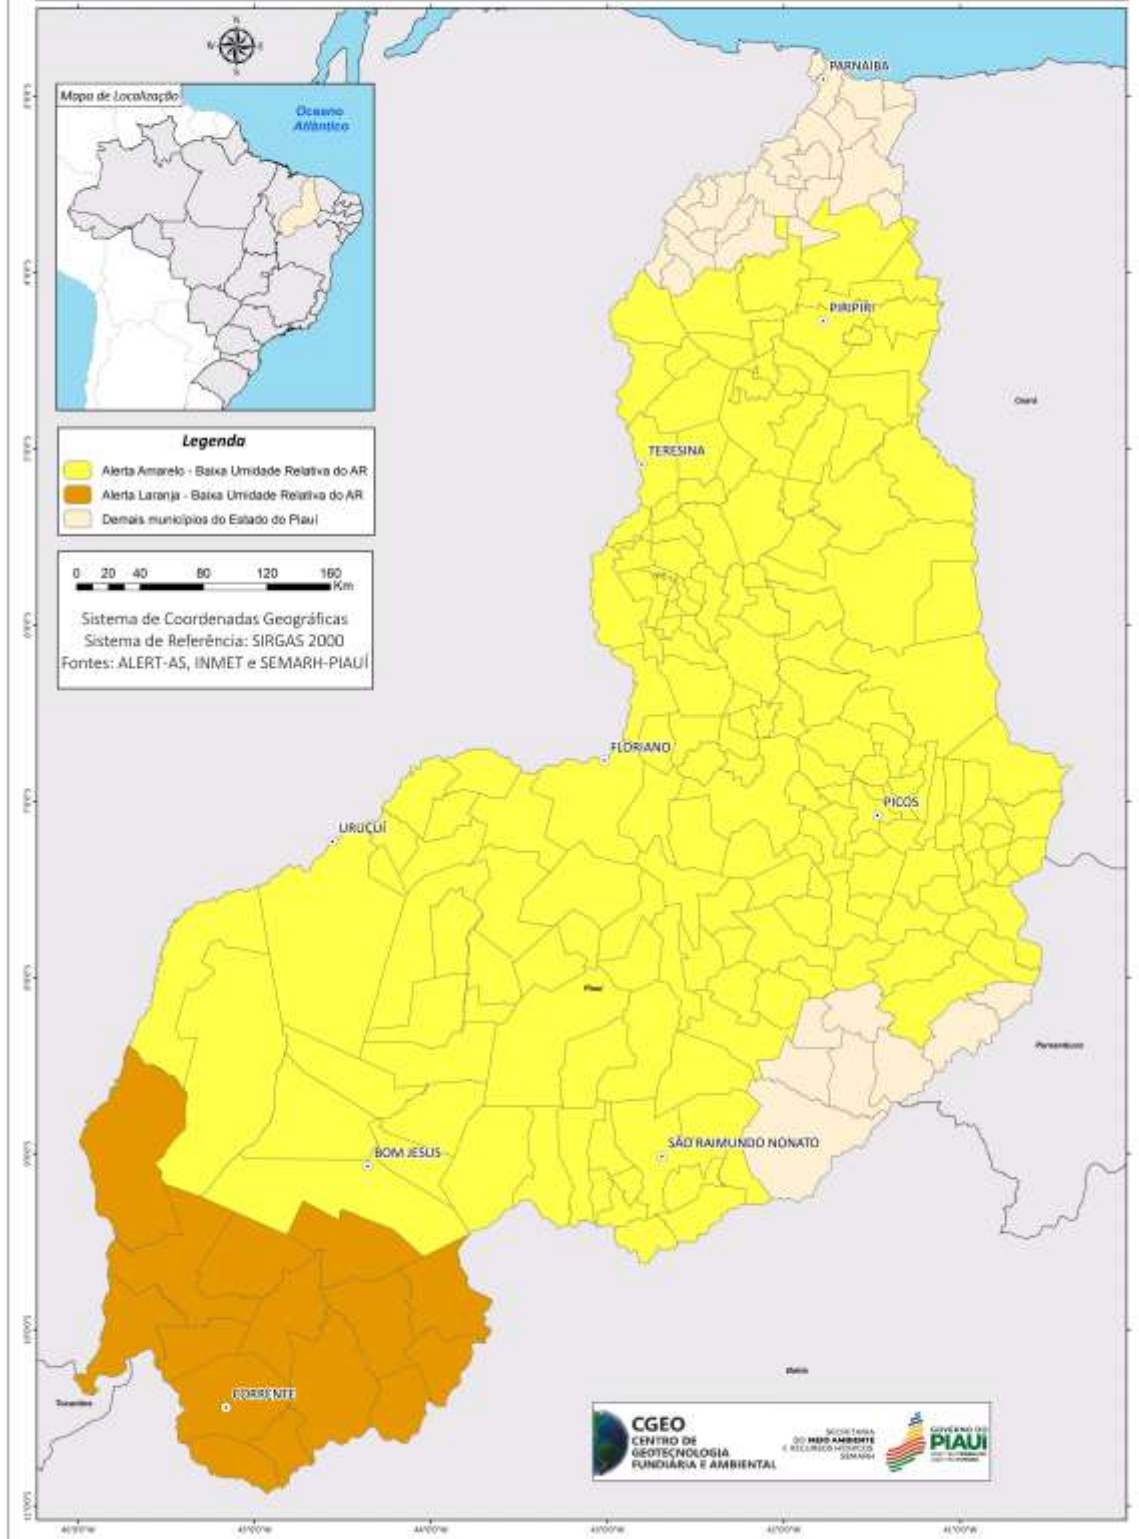

MUNICÍPIOS COM BAIXA UMIDADE RELATIVA DO AR