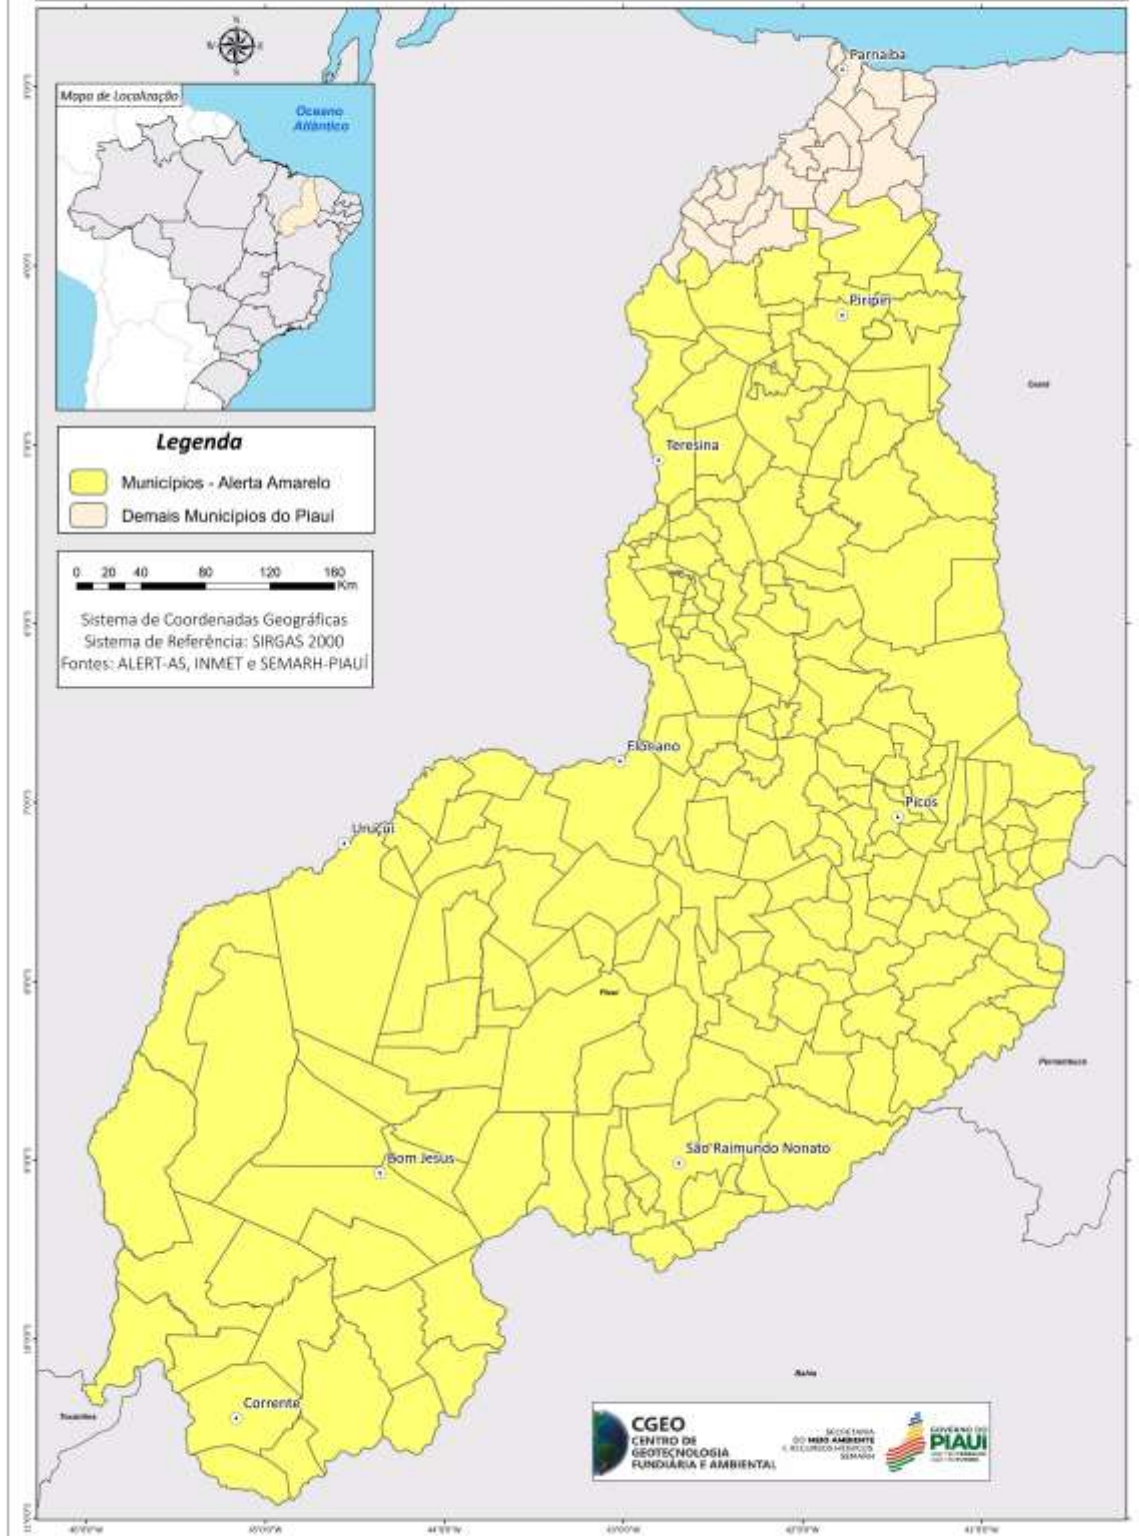

MUNICÍPIOS COM BAIXA UMIDADE RELATIVA DO AR