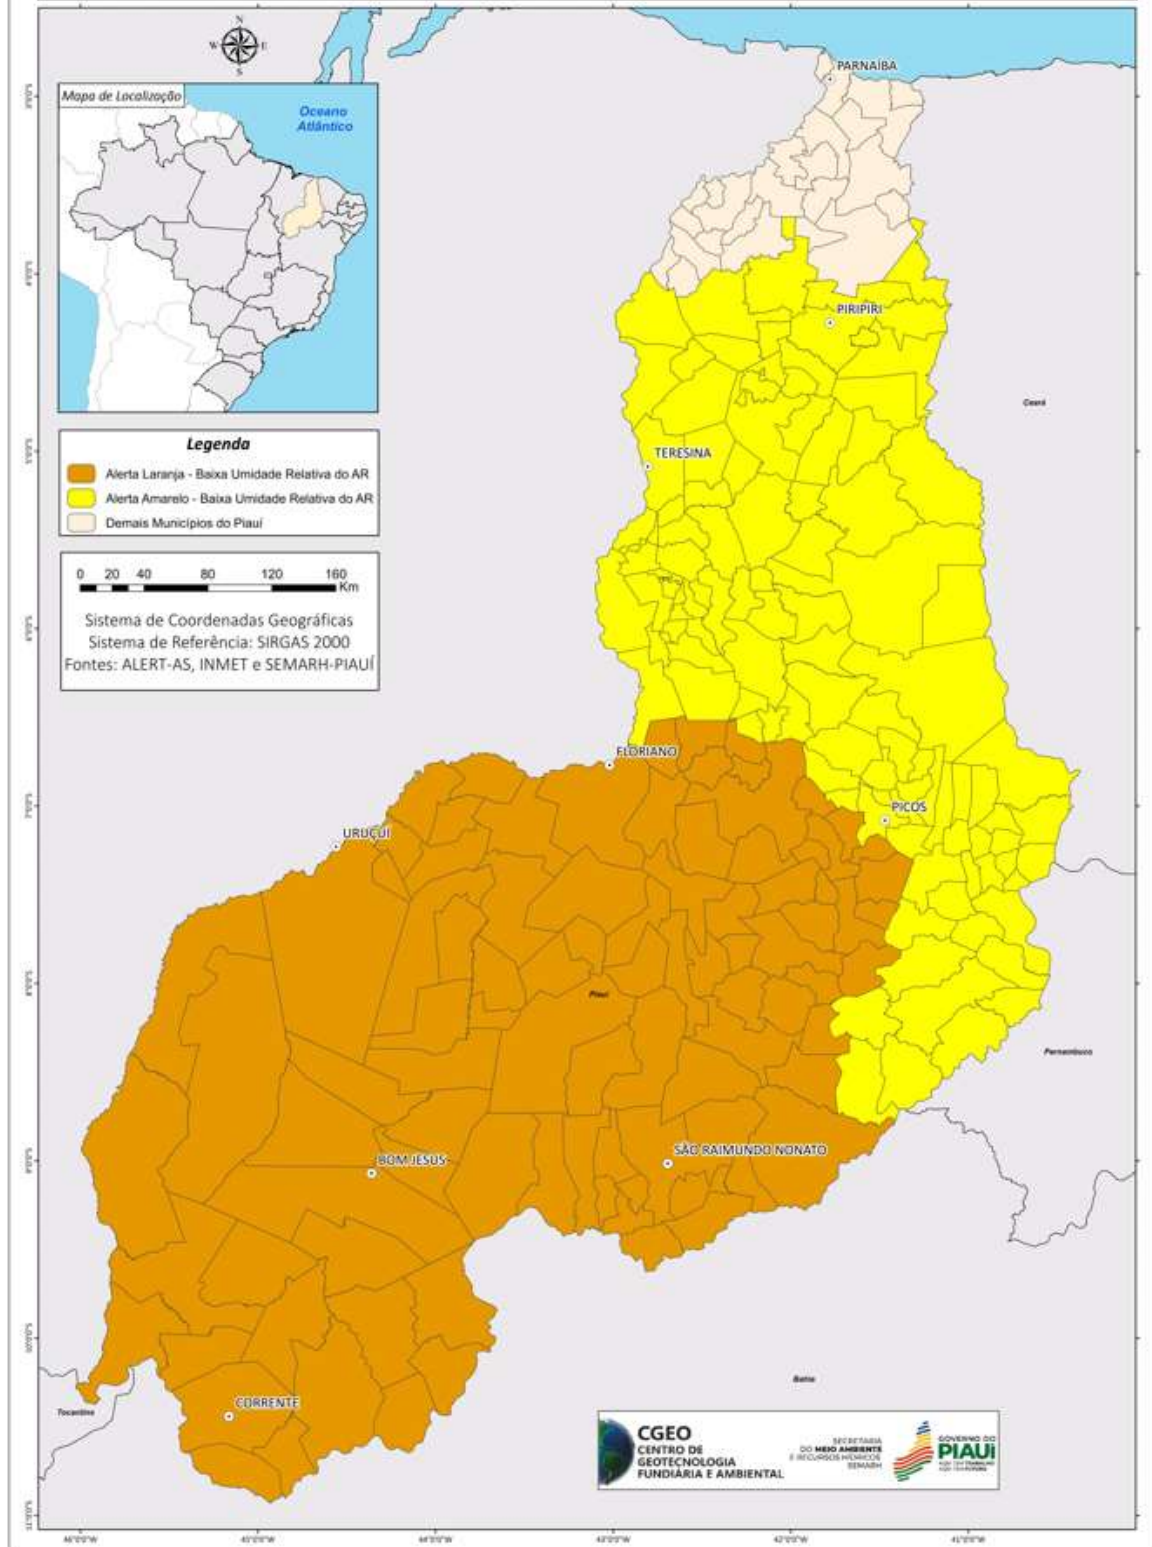

MUNICÍPIOS COM BAIXA UMIDADE RELATIVA DO AR