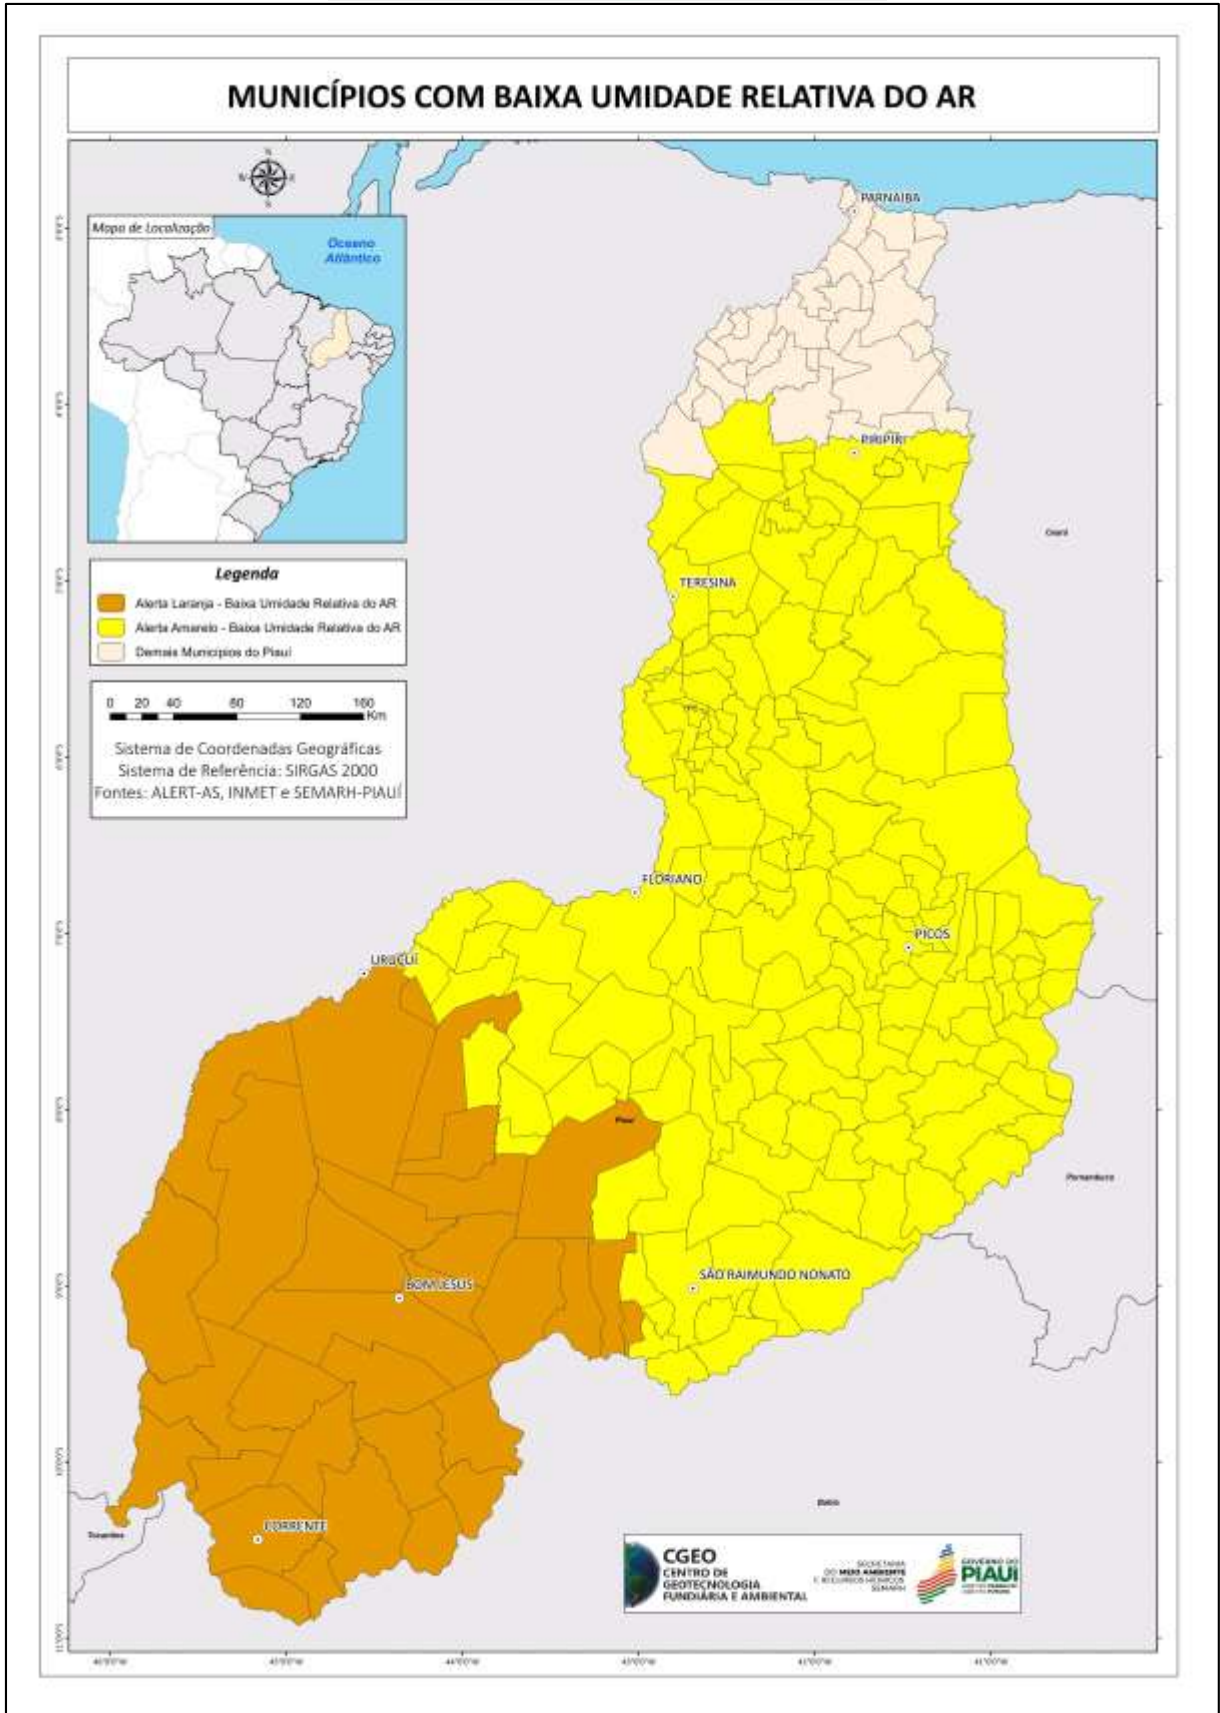

O referido alerta será válido para os seguintes municípios piauienses das mesorregiões sudoeste, sudeste, centro-norte e norte:

Acauã	PI
Agricolândia	PI
Água Branca	PI
Alagoinha do Piauí	PI
Alegrete do Piauí	PI
Alto Longá	PI
Altos	PI
Alvorada do Gurguéia	PI
Amarante	PI
Angical do Piauí	PI
Anísio de Abreu	PI
Antônio Almeida	PI
Aroazes	PI
Aroeiras do Itaim	PI
Arraial	PI
Assunção do Piauí	PI
Avelino Lopes	PI
Baixa Grande do Ribeiro	PI

O alerta é válido para municípios do sudoeste piauiense. A seguir, apresenta-se a tabela com os municípios dentro do polígono de alerta laranja:

Alvorada do Gurguéia	PI
Anísio de Abreu	PI
Avelino Lopes	PI
Baixa Grande do Ribeiro	PI
Barreiras do Piauí	PI
Bom Jesus	PI
Canto do Buriti	PI
Caracol	PI
Corrente	PI
Cristalândia do Piauí	PI
Cristino Castro	PI
Curimatá	PI
Currais	PI
Gilbués	PI
Guaribas	PI
Júlio Borges	PI
Jurema	PI
Manoel Emídio	PI
Monte Alegre do Piauí	PI
Morro Cabeça no Tempo	PI
Palmeira do Piauí	PI
Parnaguá	PI
Redenção do Gurguéia	PI
Riacho Frio	PI
Ribeiro Gonçalves	PI
Santa Filomena	PI
Santa Luz	PI
São Gonçalo do Gurguéia	PI
Sebastião Barros	PI
Sebastião Leal	PI
Uruçuí	PI

Fonte: ALERT-AS; INMET; SEMARH, 08 de agosto de 2023;

Os 196 municípios em alerta amarelo e 31 em alerta laranja devem seguir as recomendações sugeridas neste boletim. Abaixo, o mapa contendo os municípios dentro do polígono.