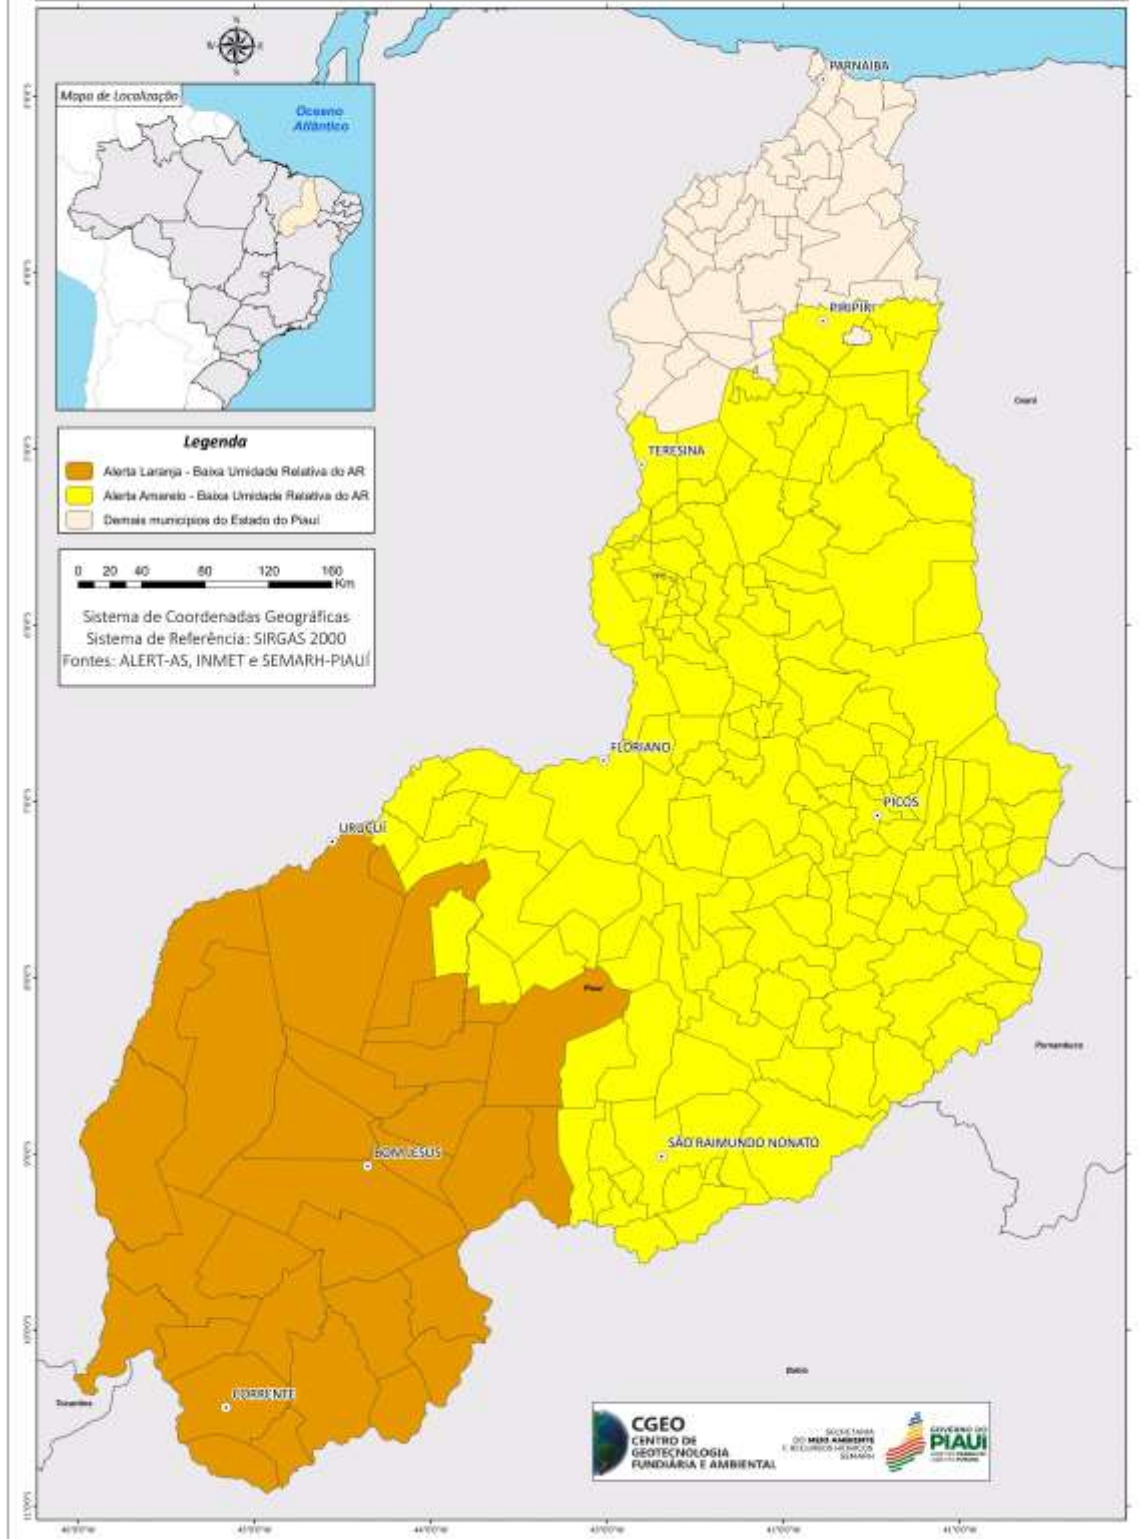

MUNICÍPIOS COM BAIXA UMIDADE RELATIVA DO AR