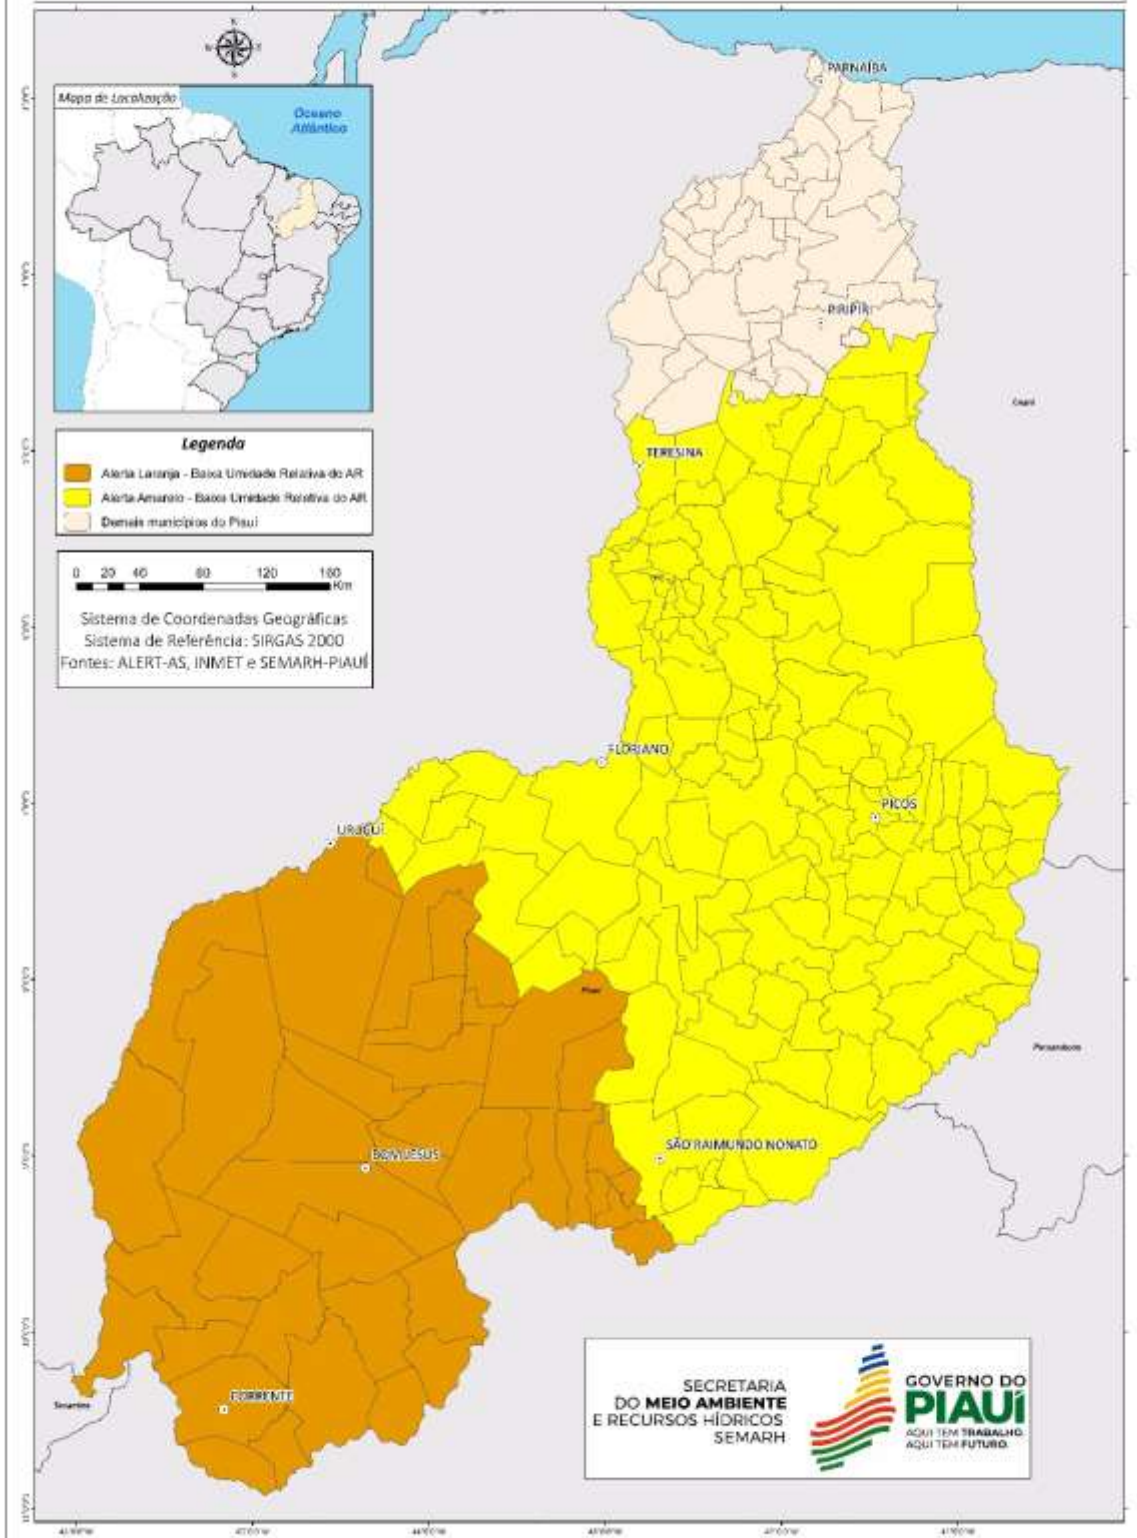

MUNICÍPIOS COM BAIXA UMIDADE RELATIVA DO AR