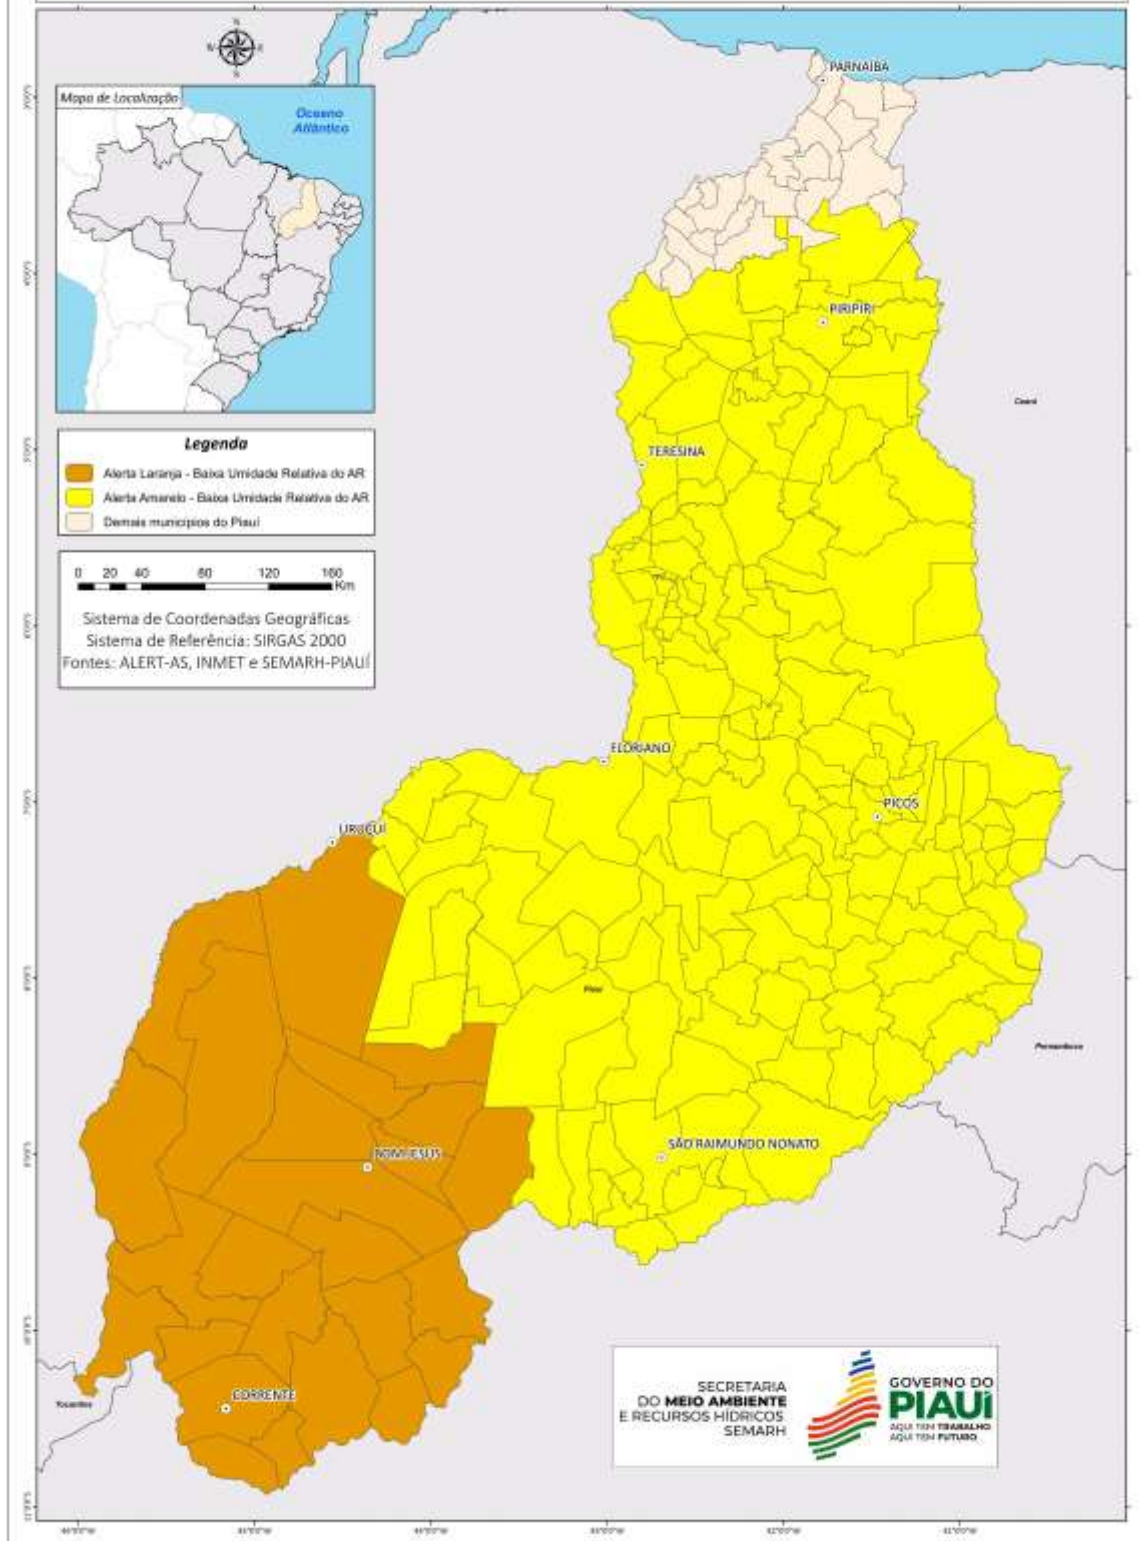

MUNICÍPIOS COM BAIXA UMIDADE RELATIVA DO AR