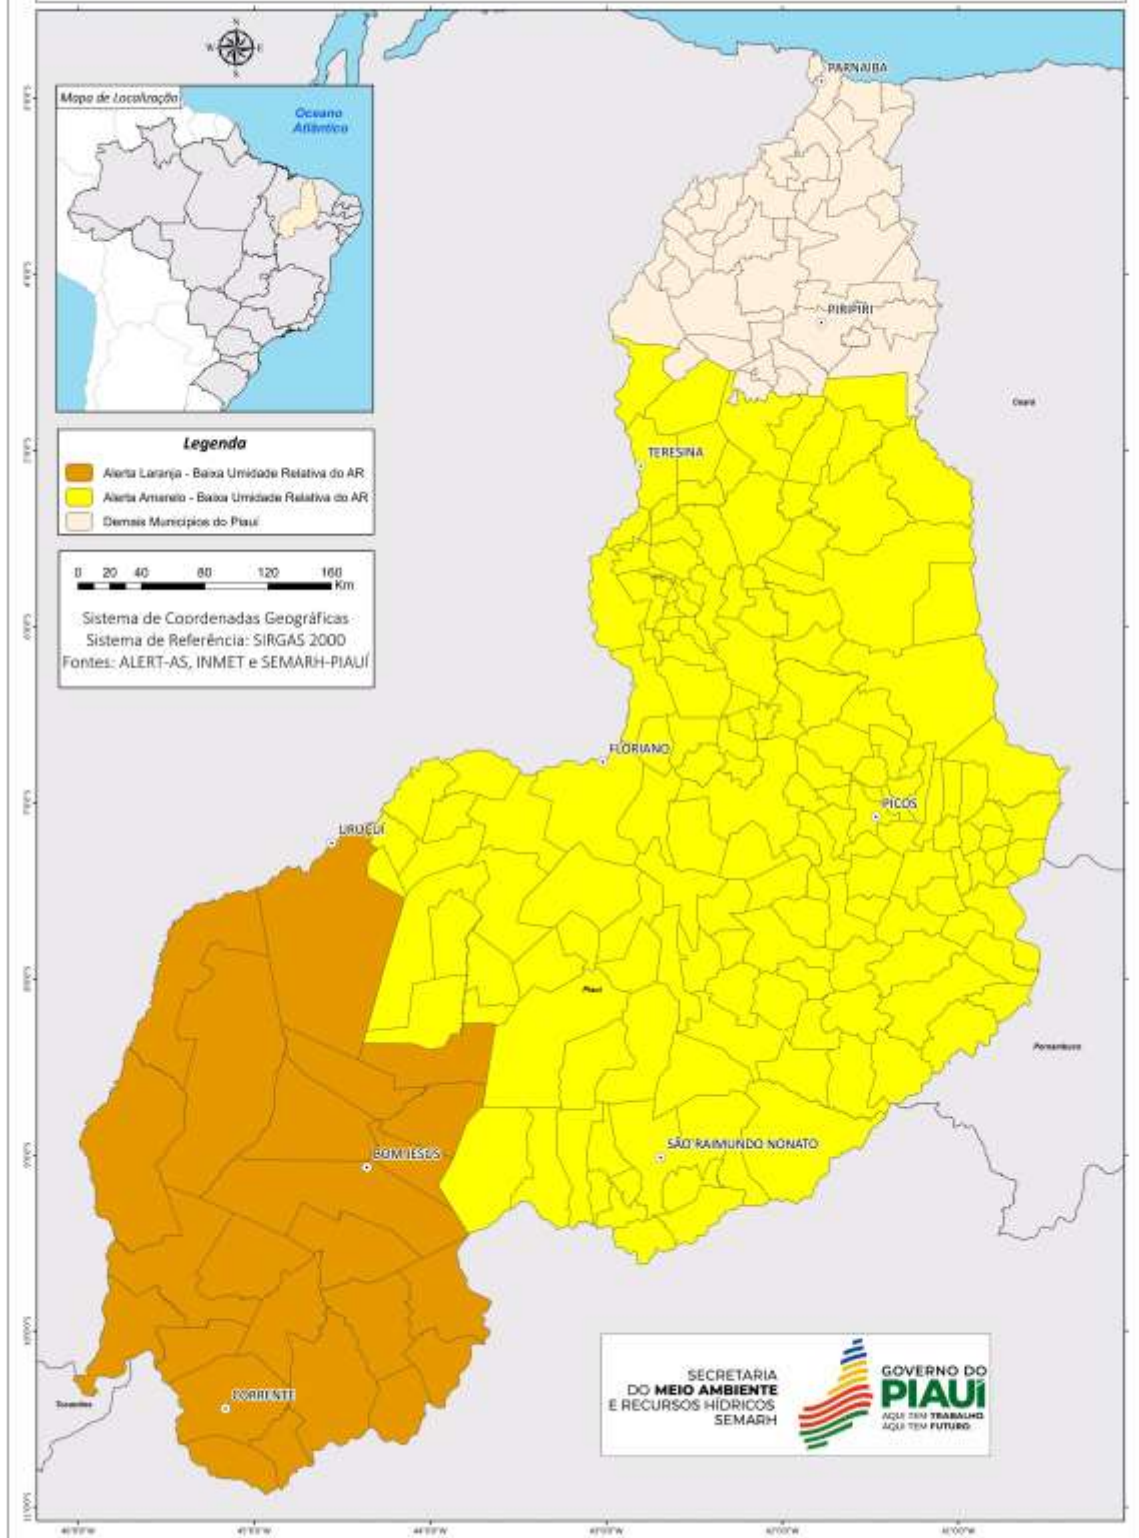

MUNICÍPIOS COM BAIXA UMIDADE RELATIVA DO AR