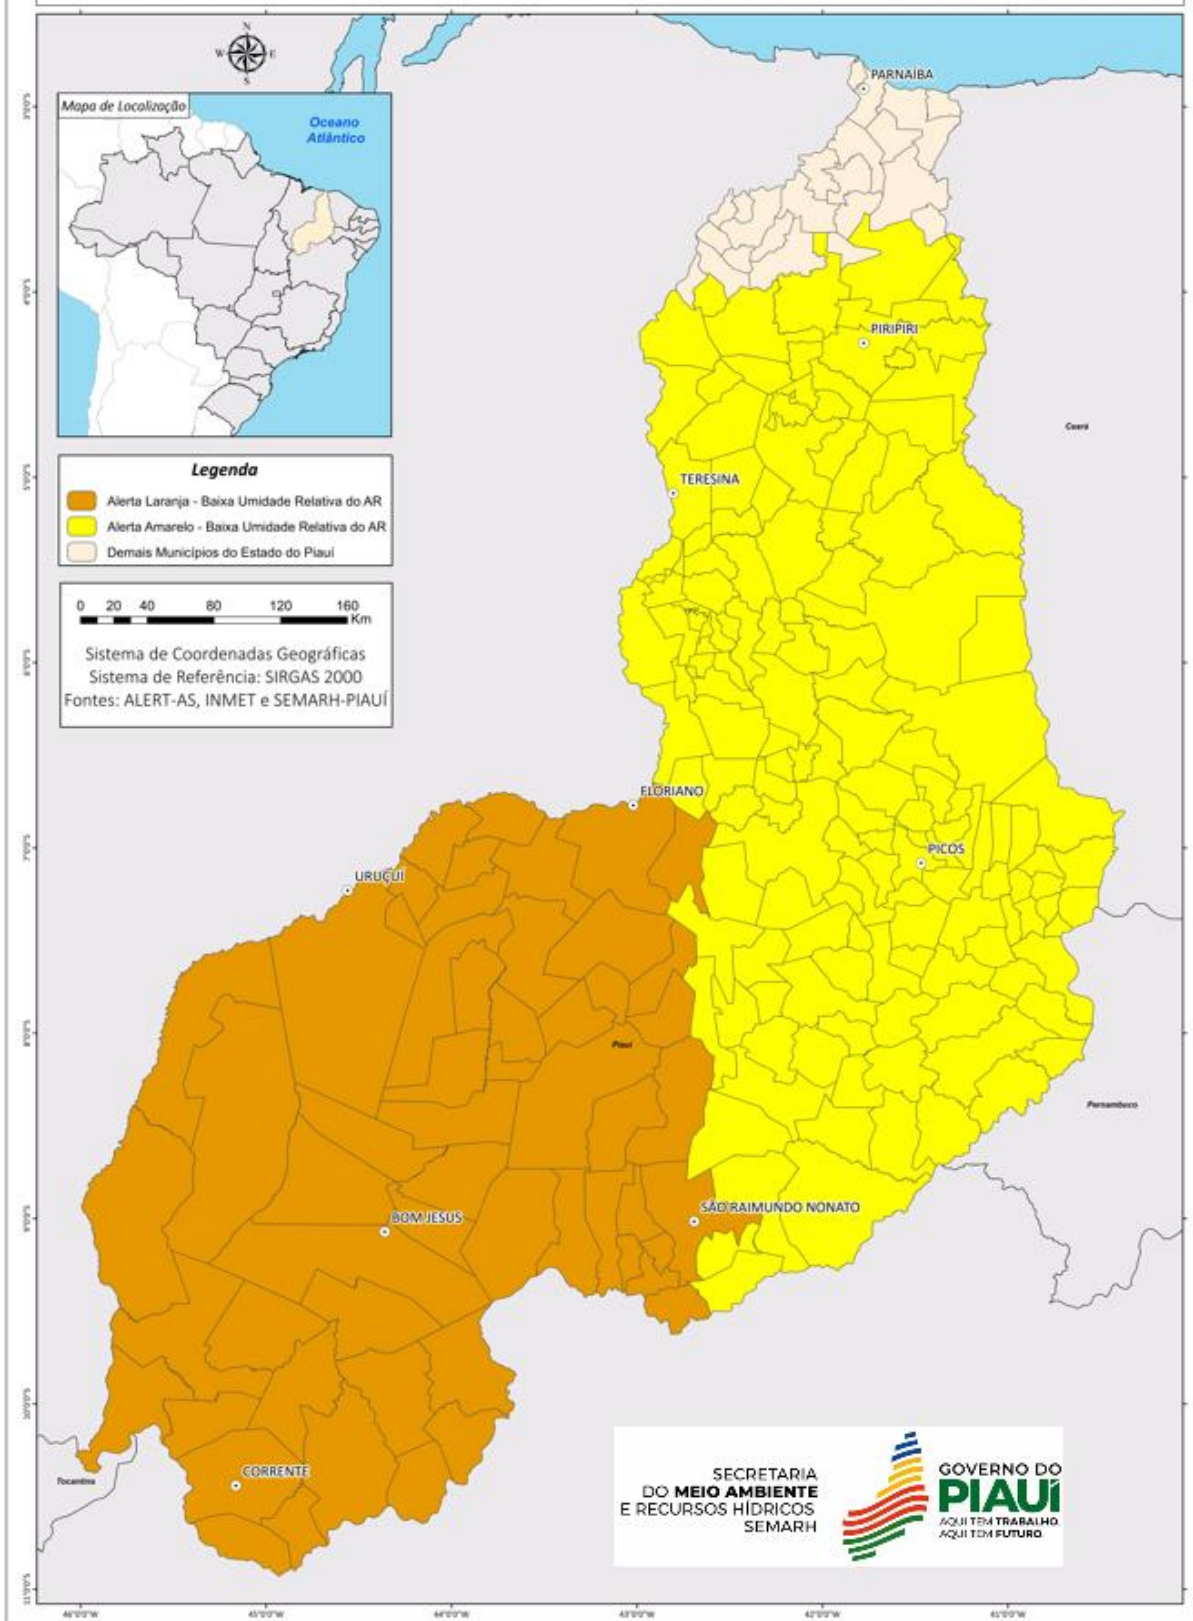

MUNICÍPIOS COM BAIXA UMIDADE RELATIVA DO AR