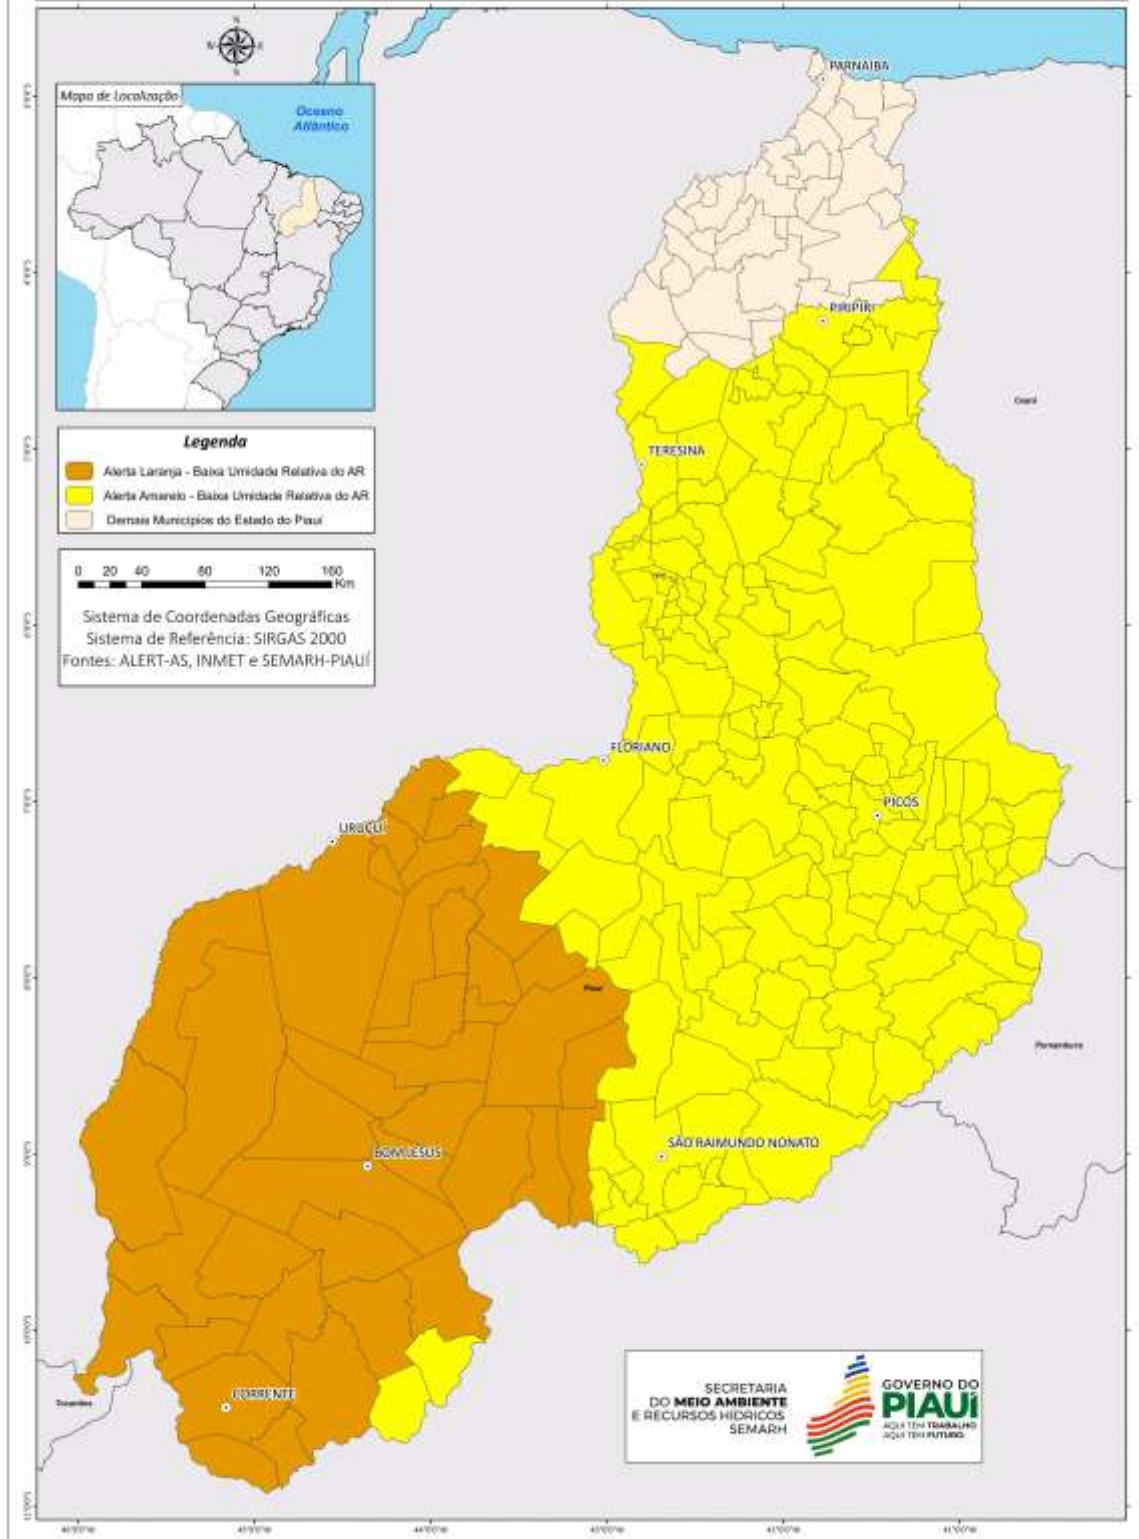

MUNICÍPIOS COM BAIXA UMIDADE RELATIVA DO AR