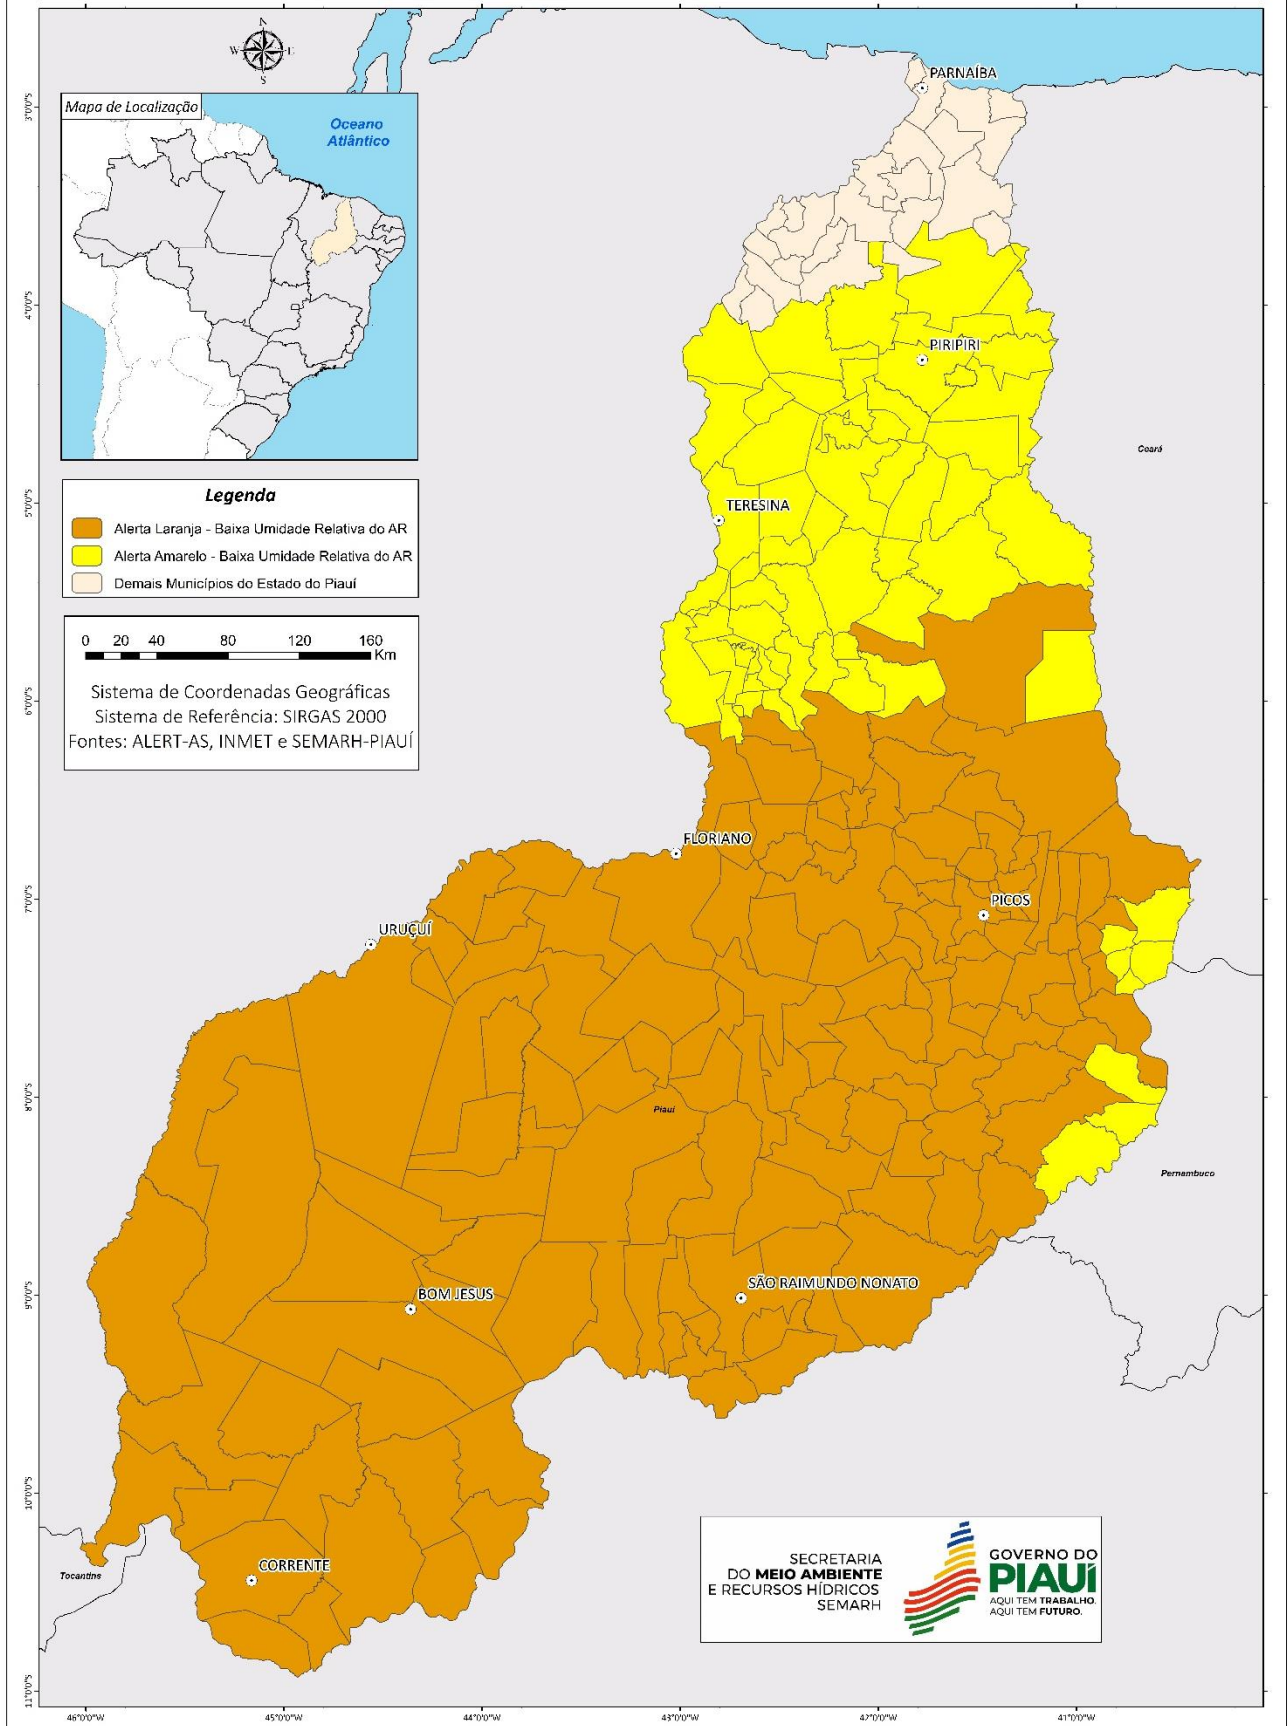

MUNICÍPIOS COM BAIXA UMIDADE RELATIVA DO AR