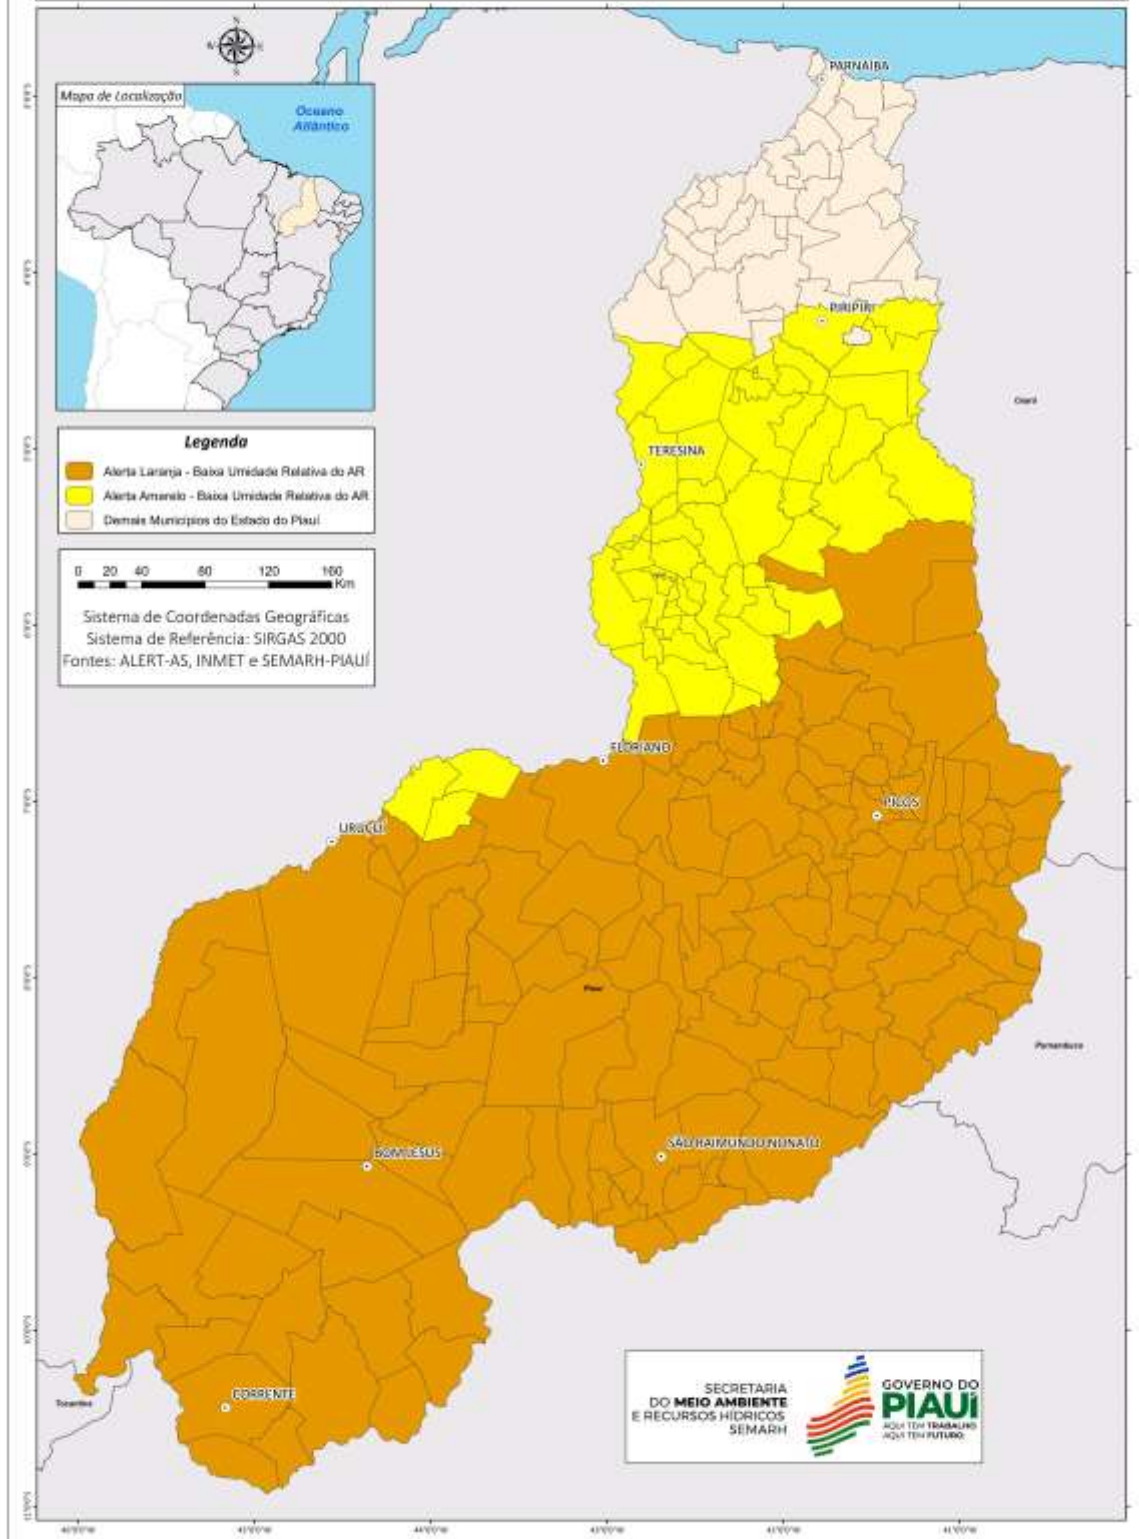

MUNICÍPIOS COM BAIXA UMIDADE RELATIVA DO AR