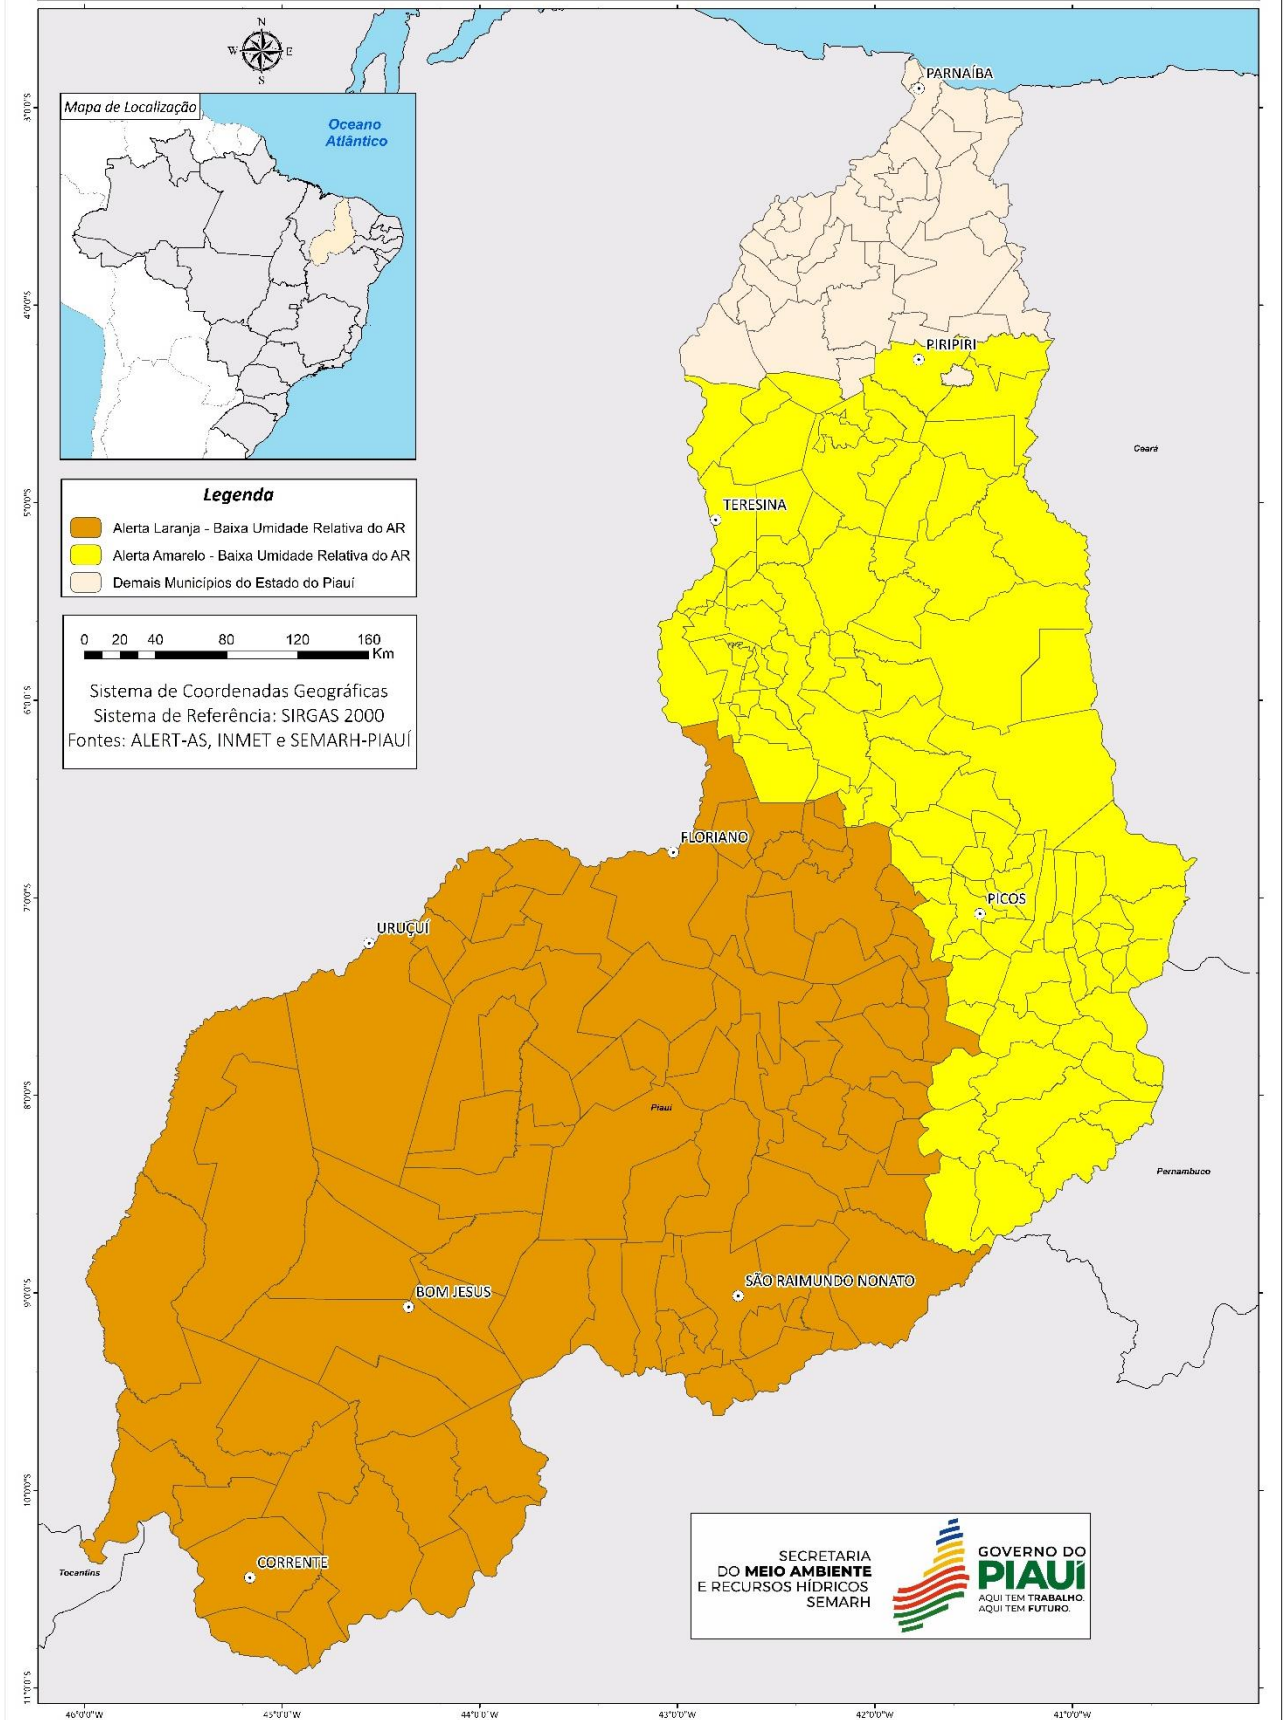

MUNICÍPIOS COM BAIXA UMIDADE RELATIVA DO AR