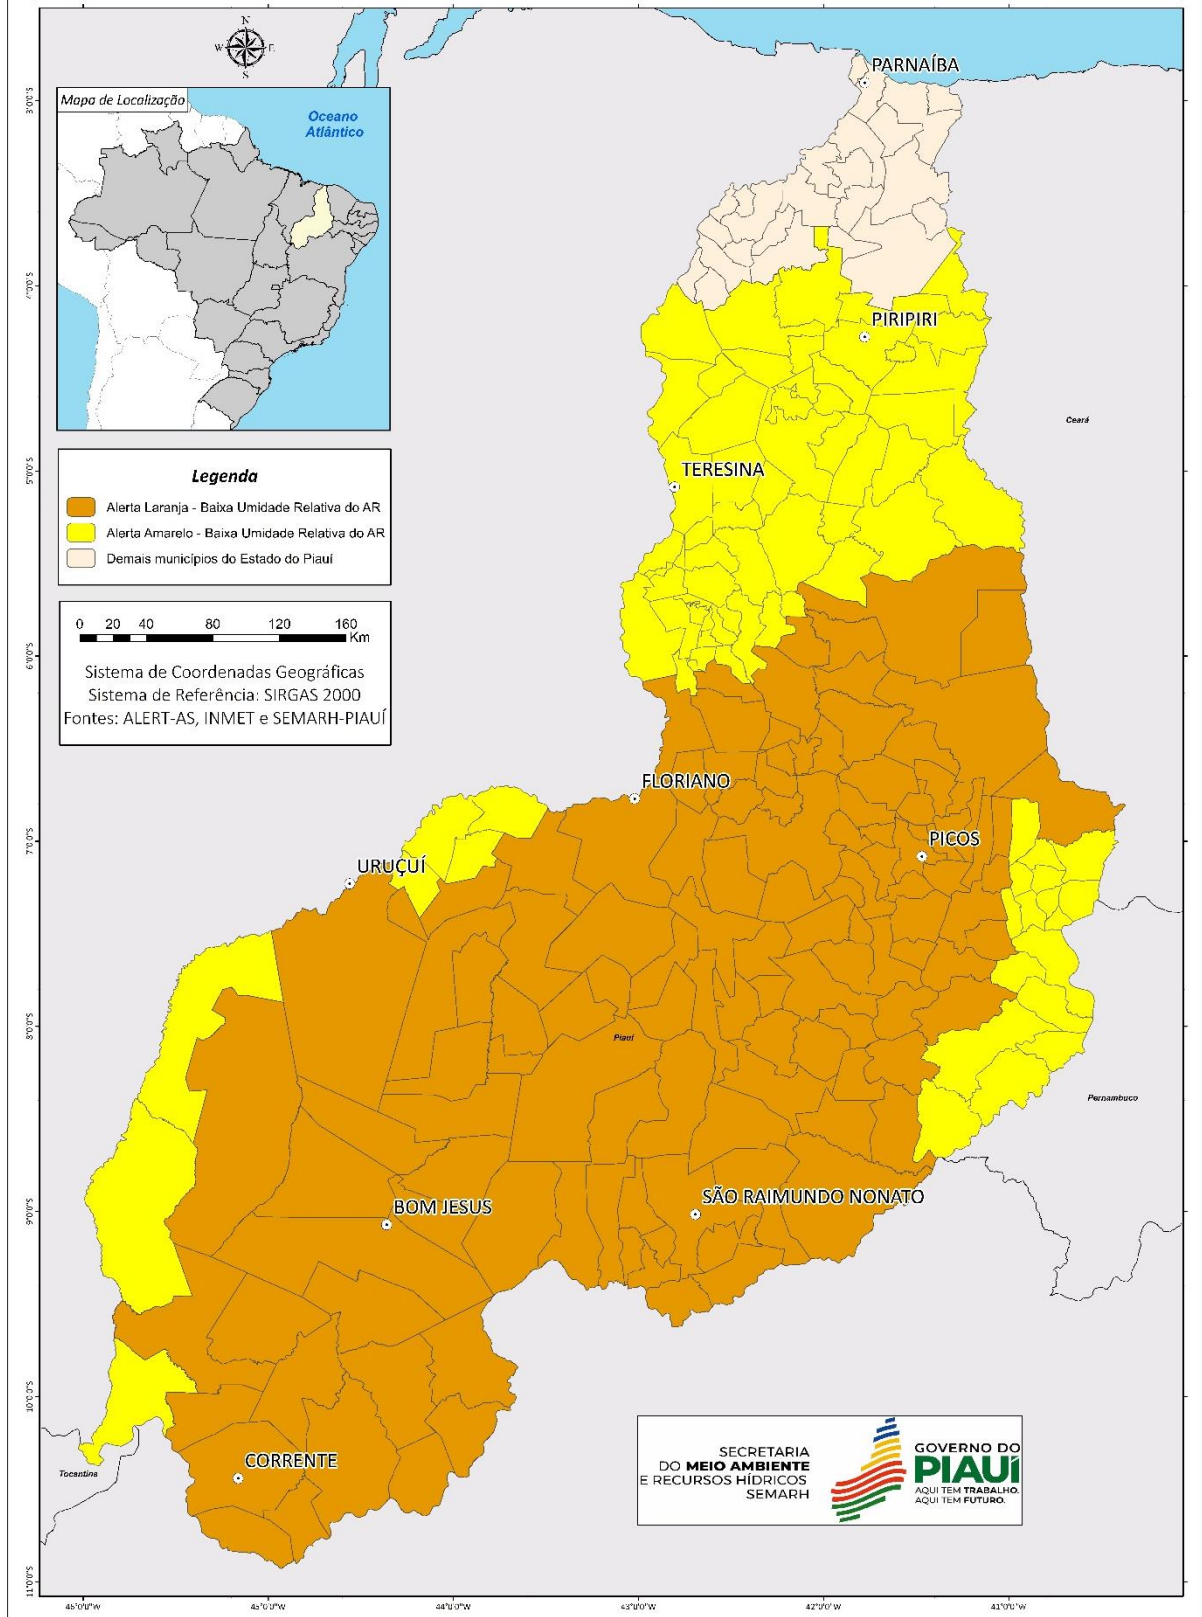

MUNICÍPIOS COM BAIXA UMIDADE RELATIVA DO AR