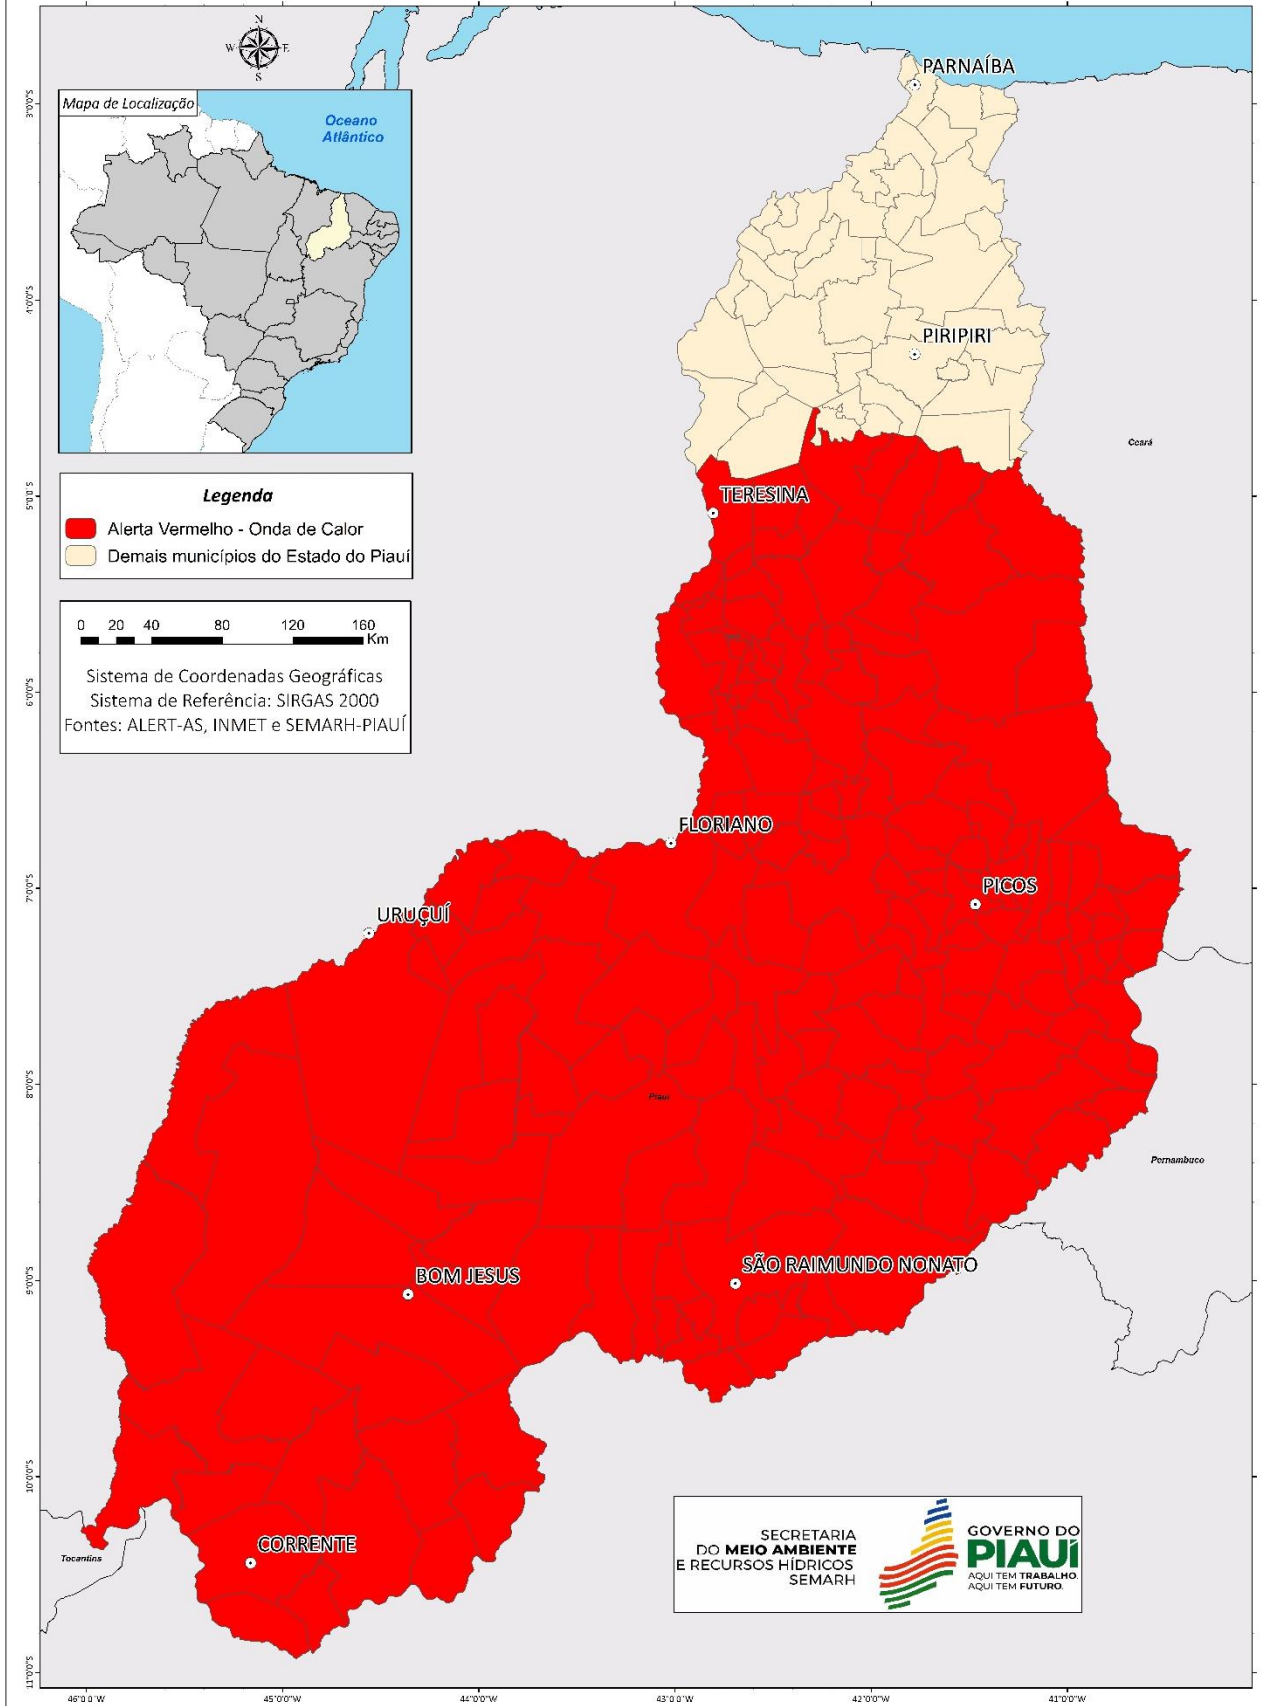

MUNICÍPIOS COM ALERTA PARA ONDA DE CALOR