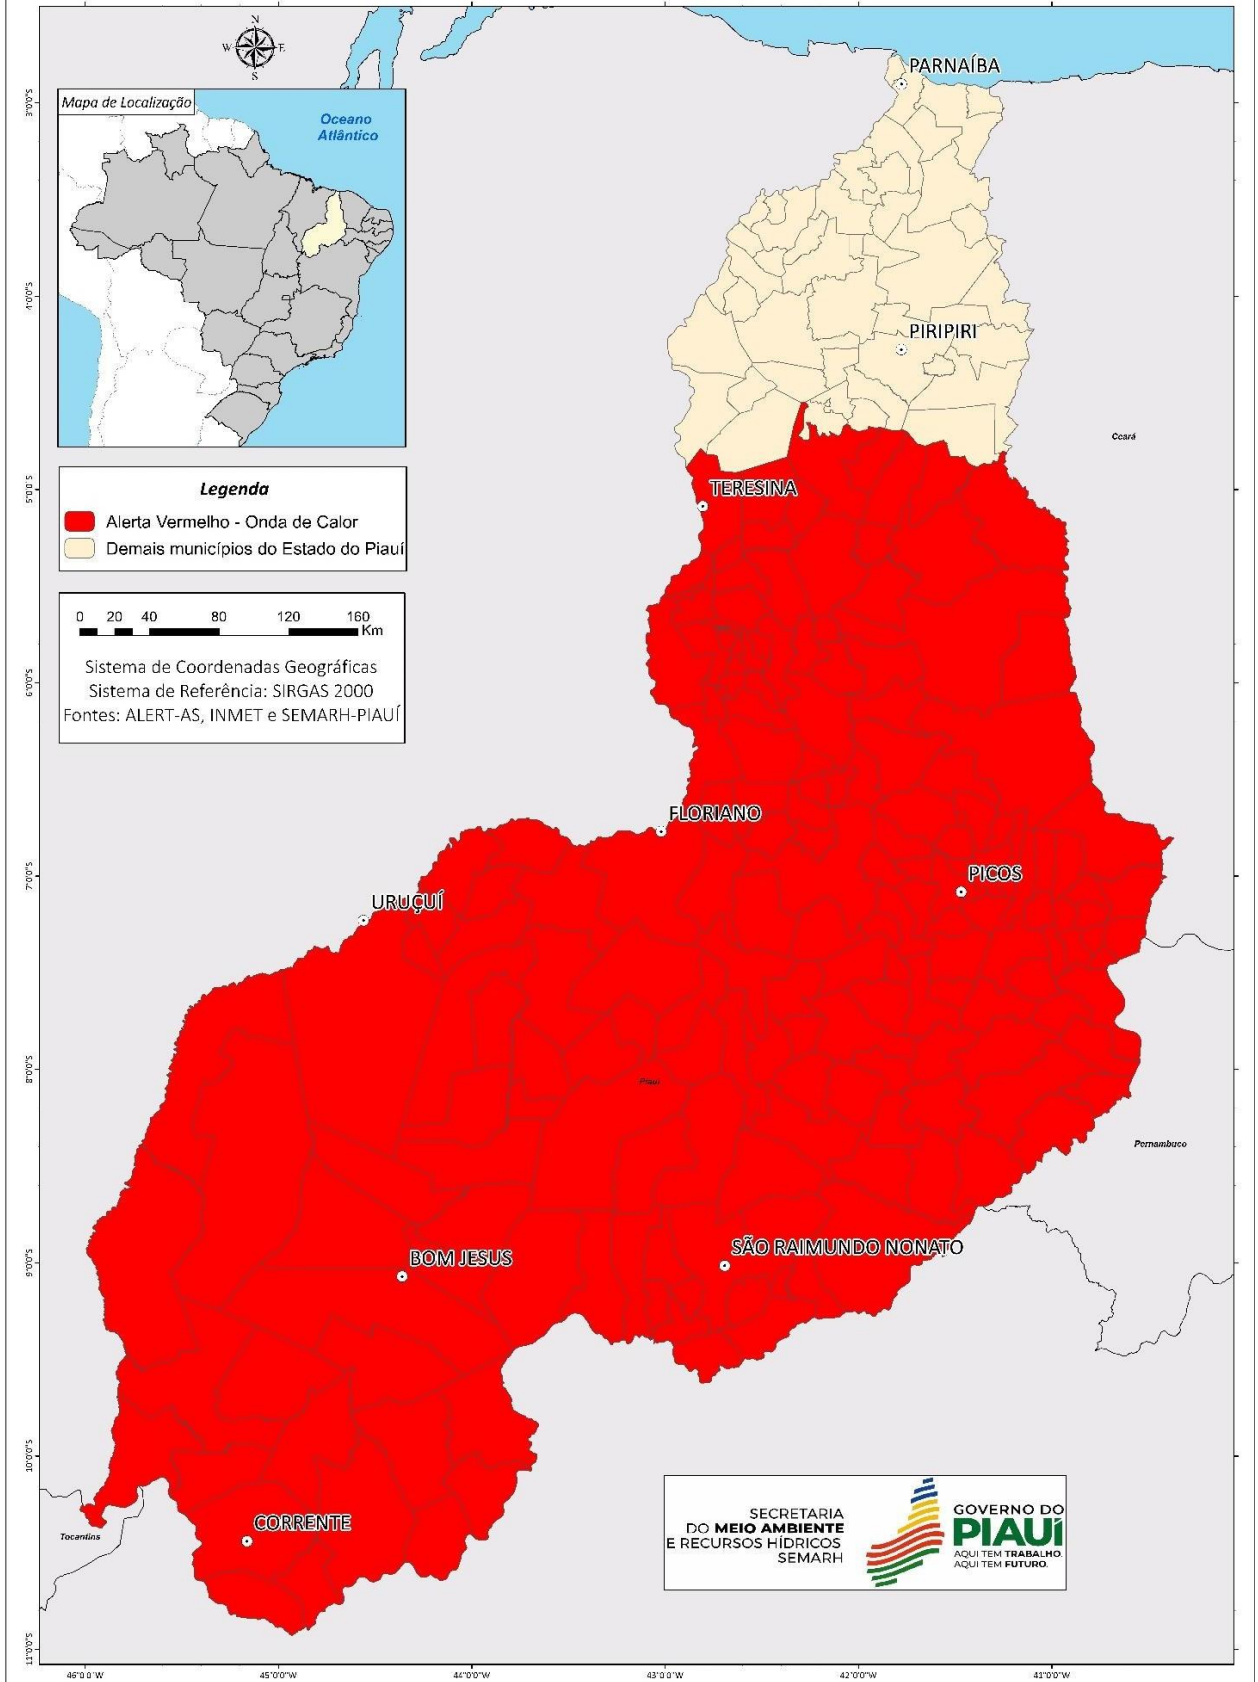

MUNICÍPIOS COM ALERTA PARA ONDA DE CALOR