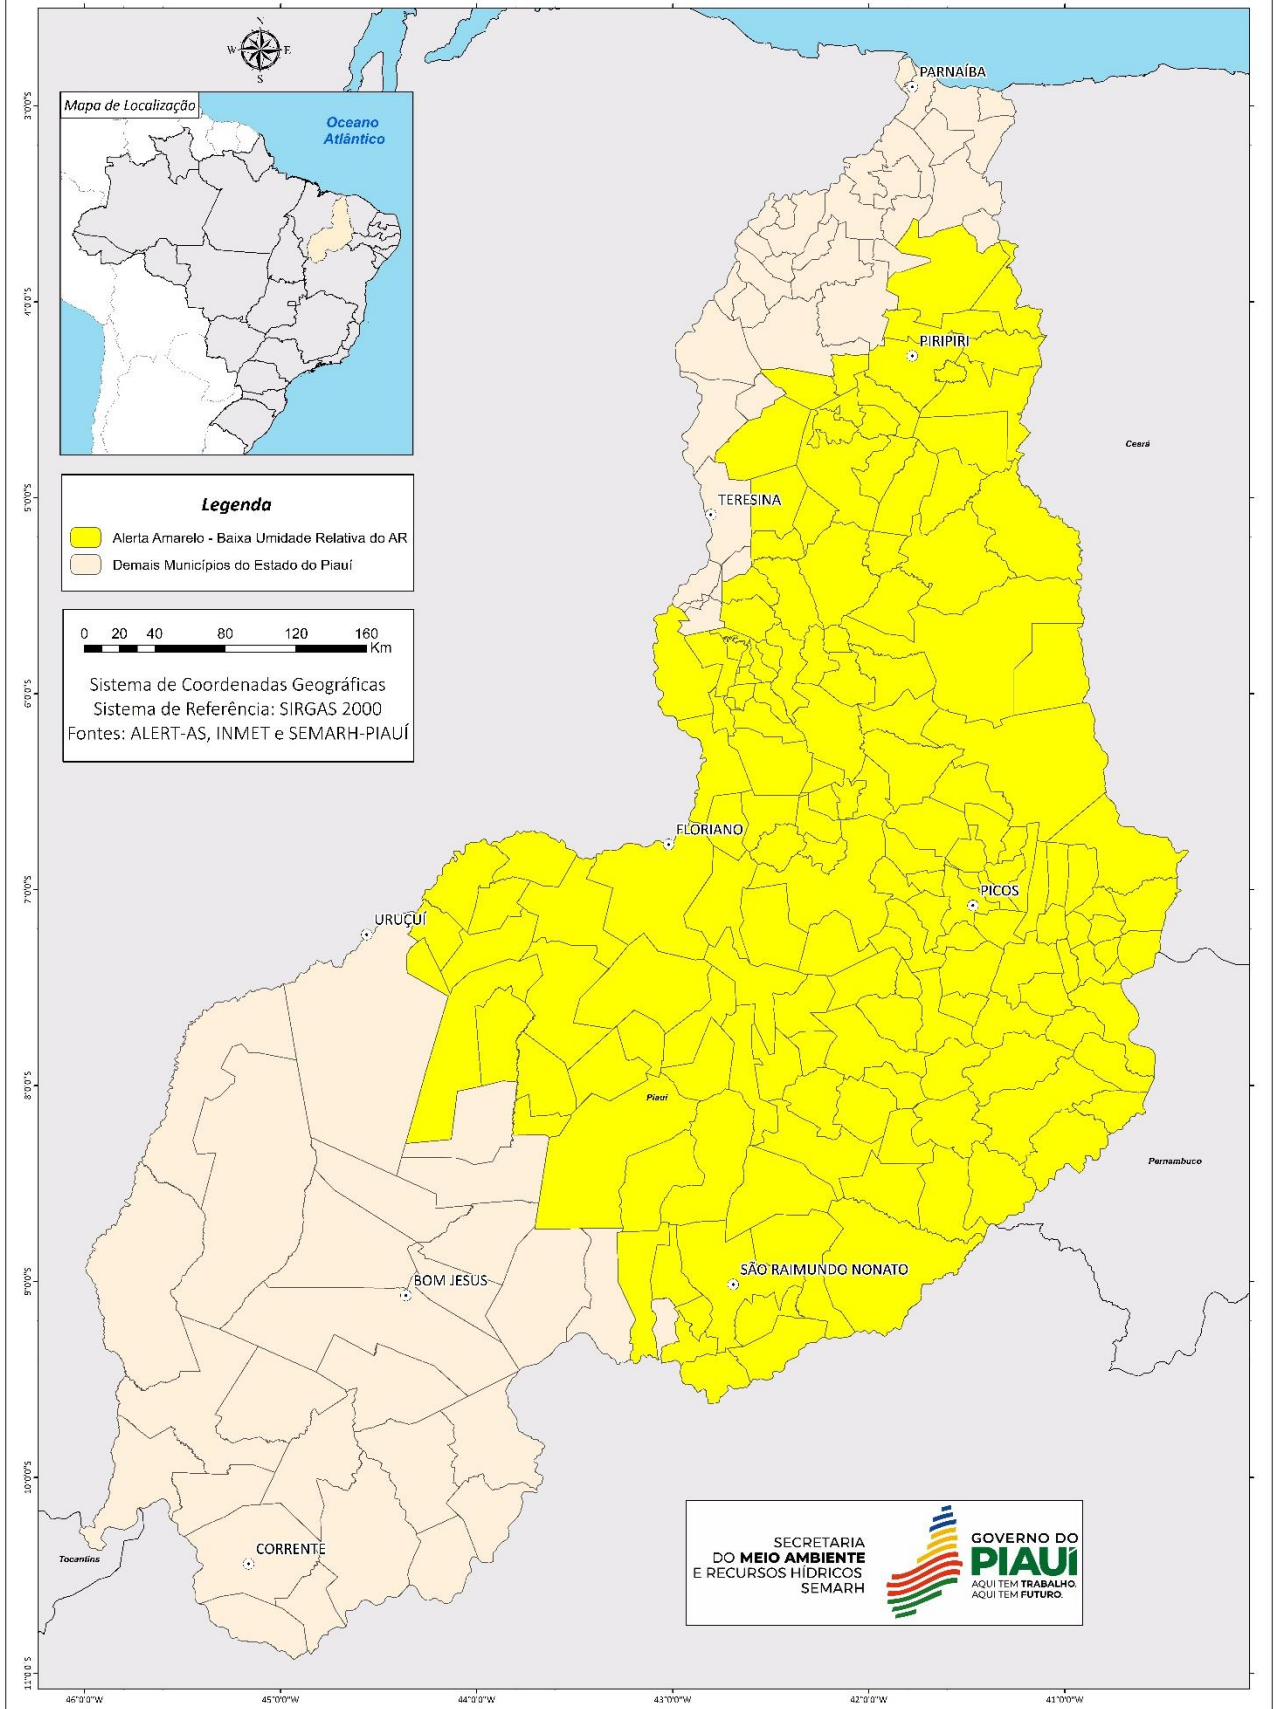

MUNICÍPIOS COM BAIXA UMIDADE RELATIVA DO AR