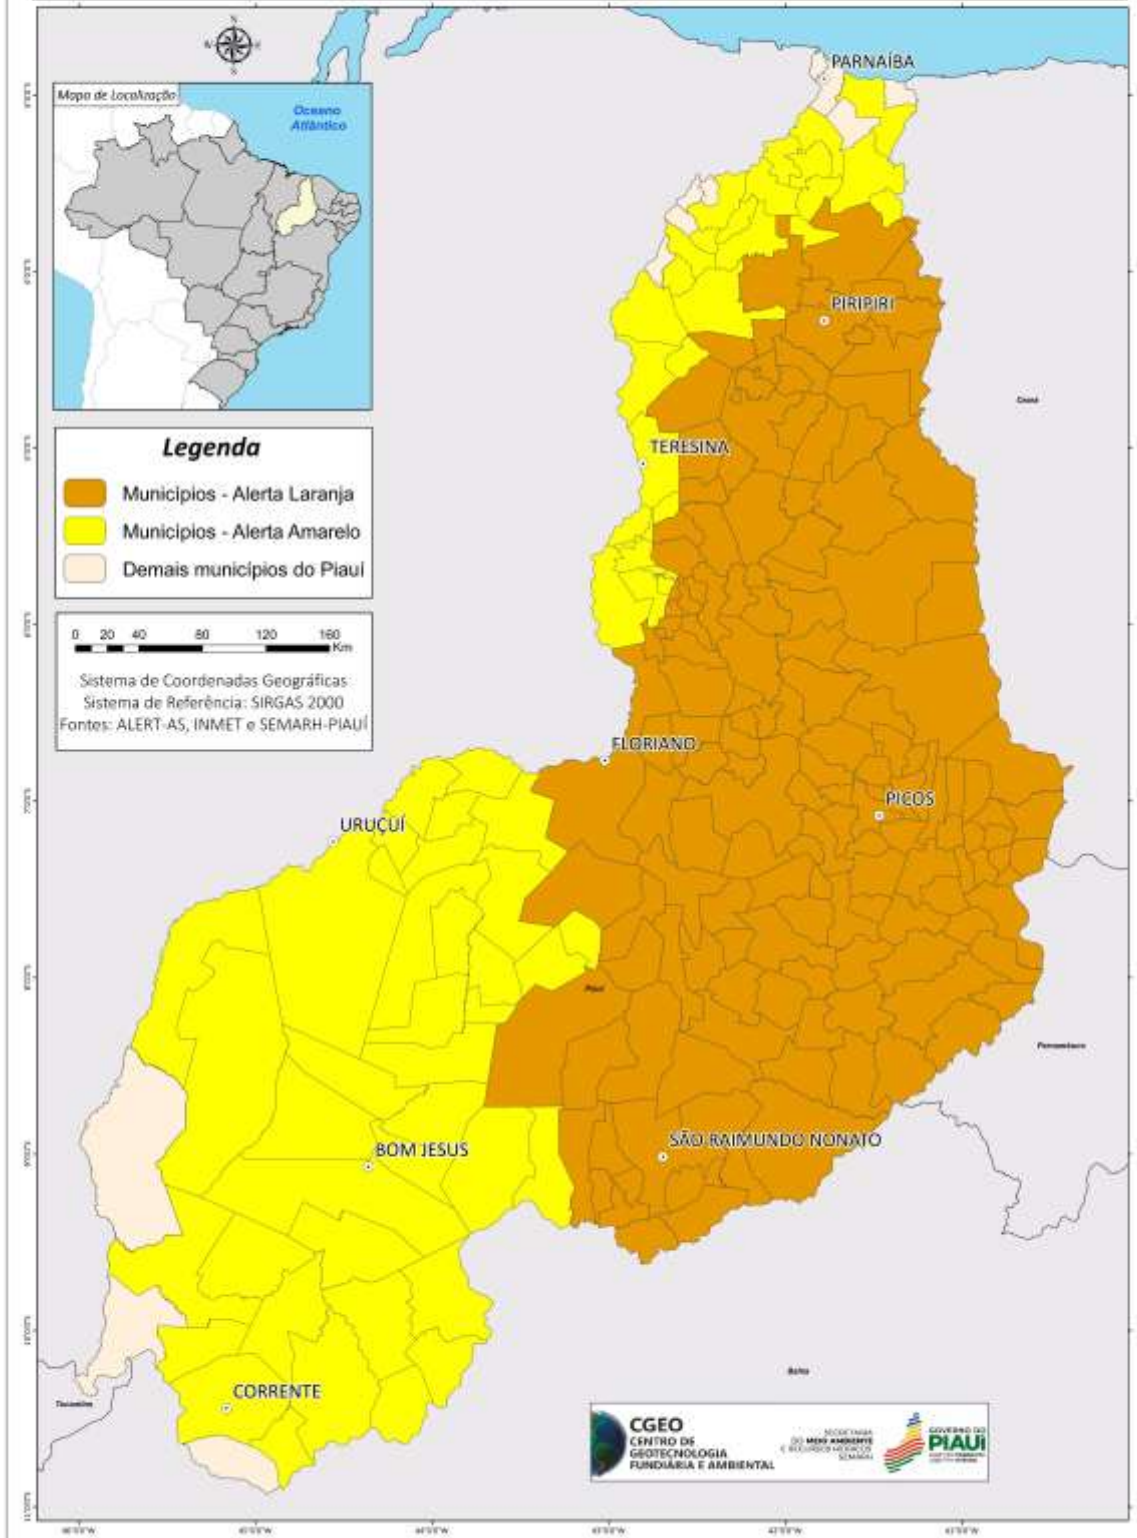

MUNICÍPIOS COM BAIXA UMIDADE RELATIVA DO AR