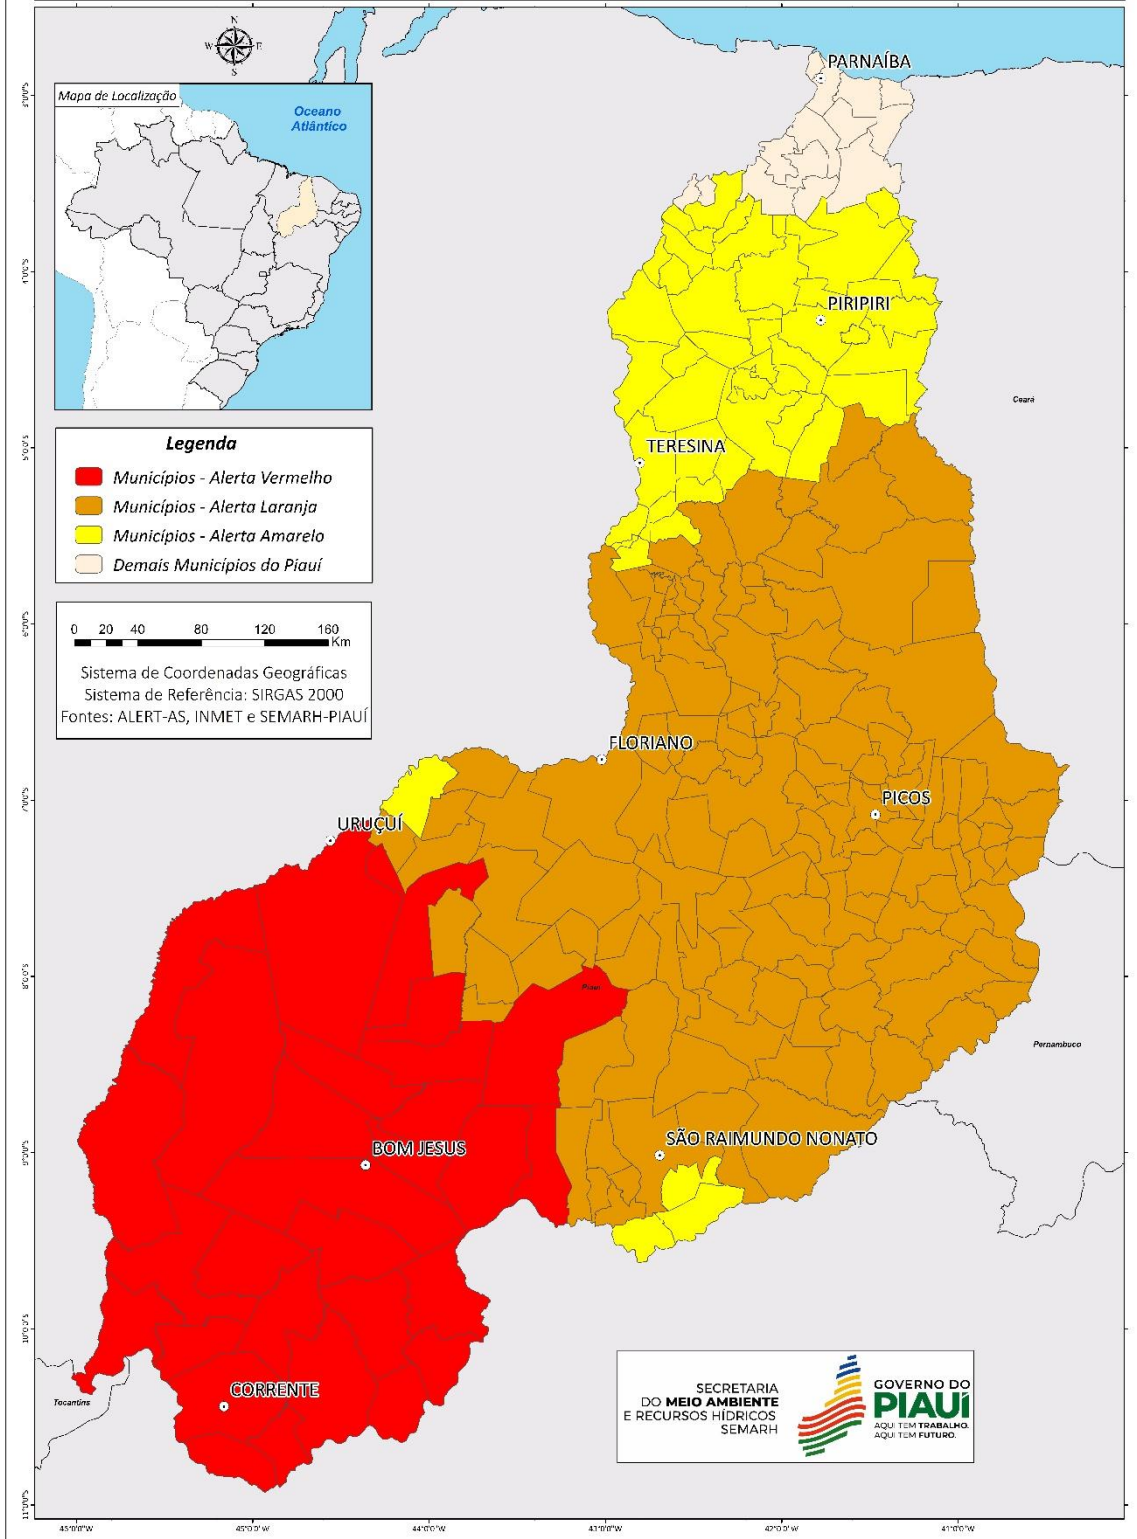

MUNICÍPIOS COM BAIXA UMIDADE RELATIVA DO AR

Sara Raquel Cardoso Teixeira de Sousa

Climatologista e Coordenadora da Sala de Situação SEMARH/PI