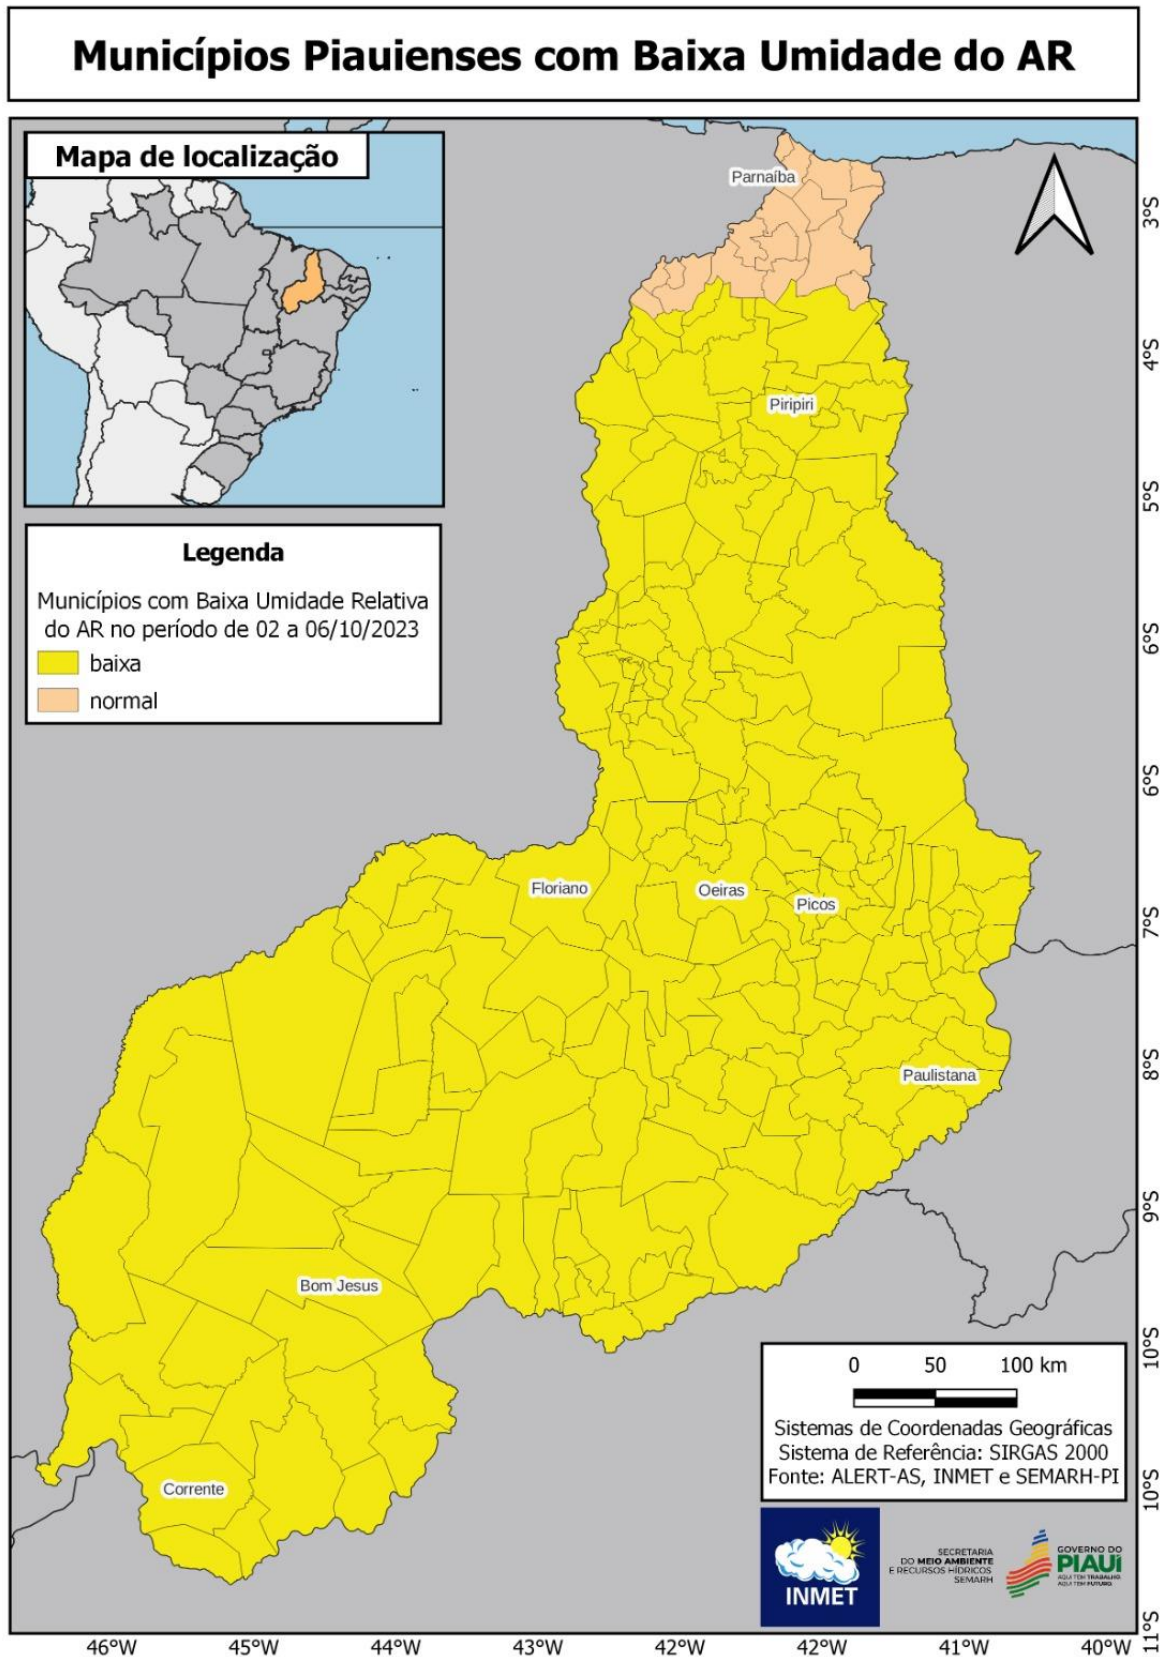

polígonos de alerta amarelo que se estenderá até o dia 06 de outubro.