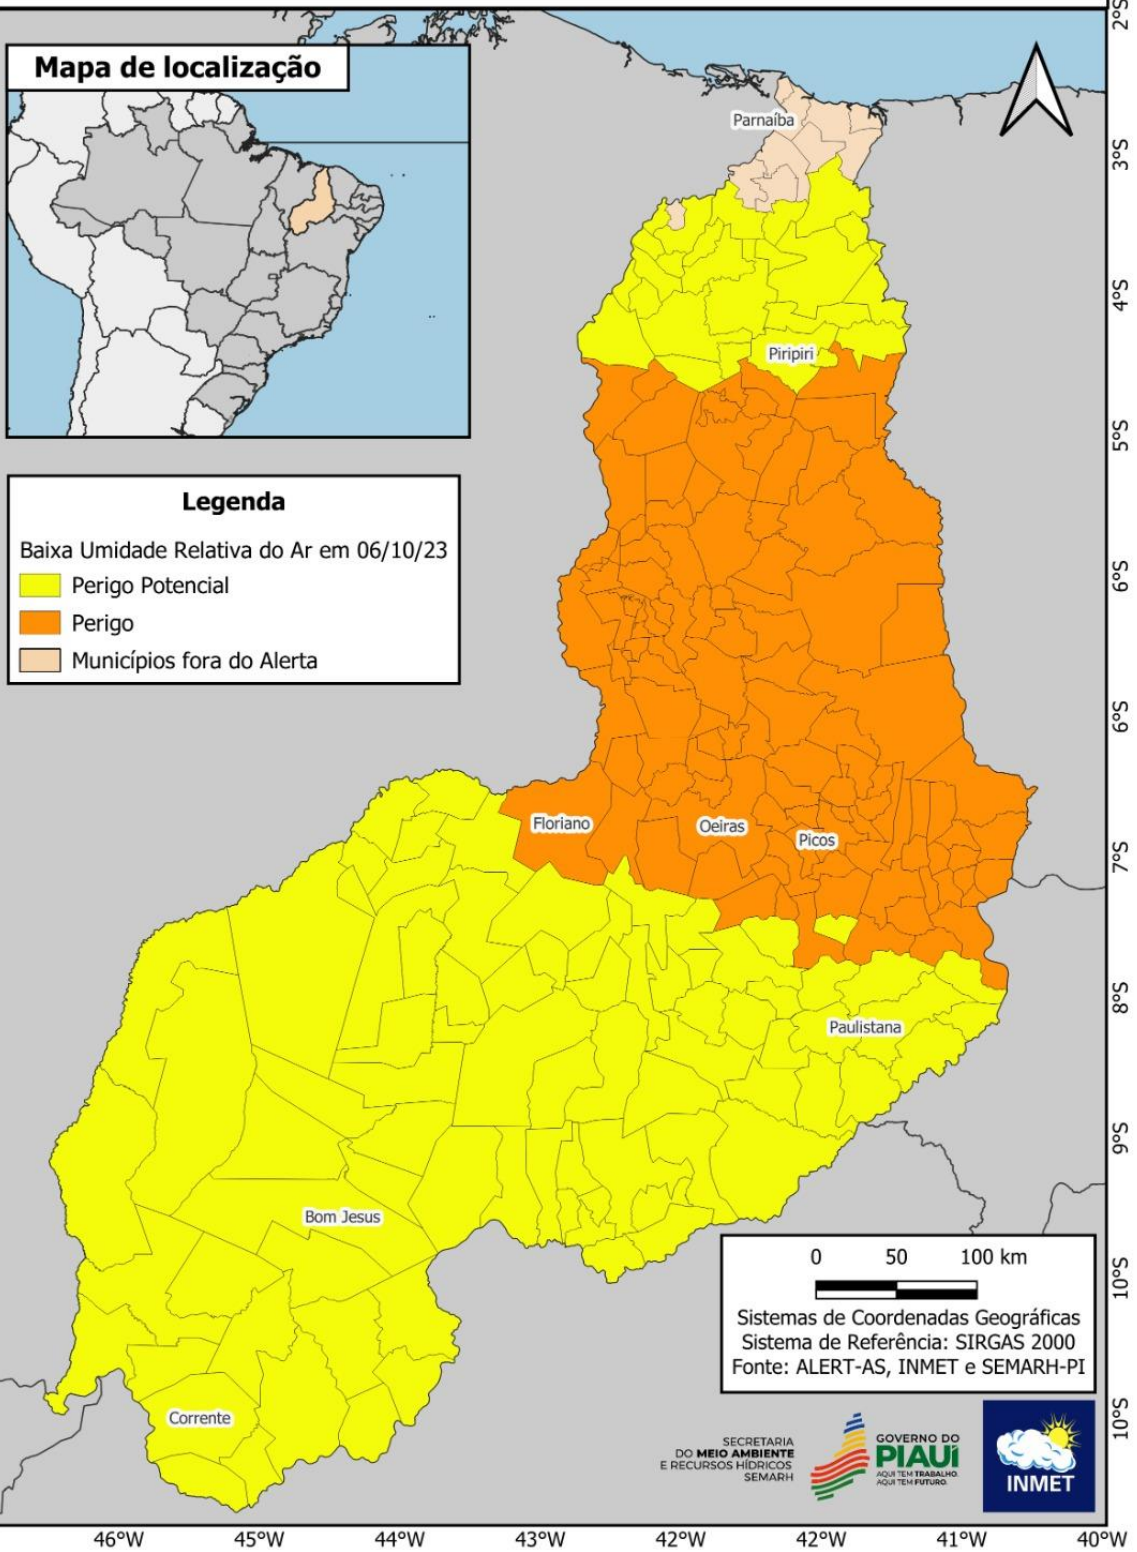

Municípios com Baixa Umidade Relativa do Ar