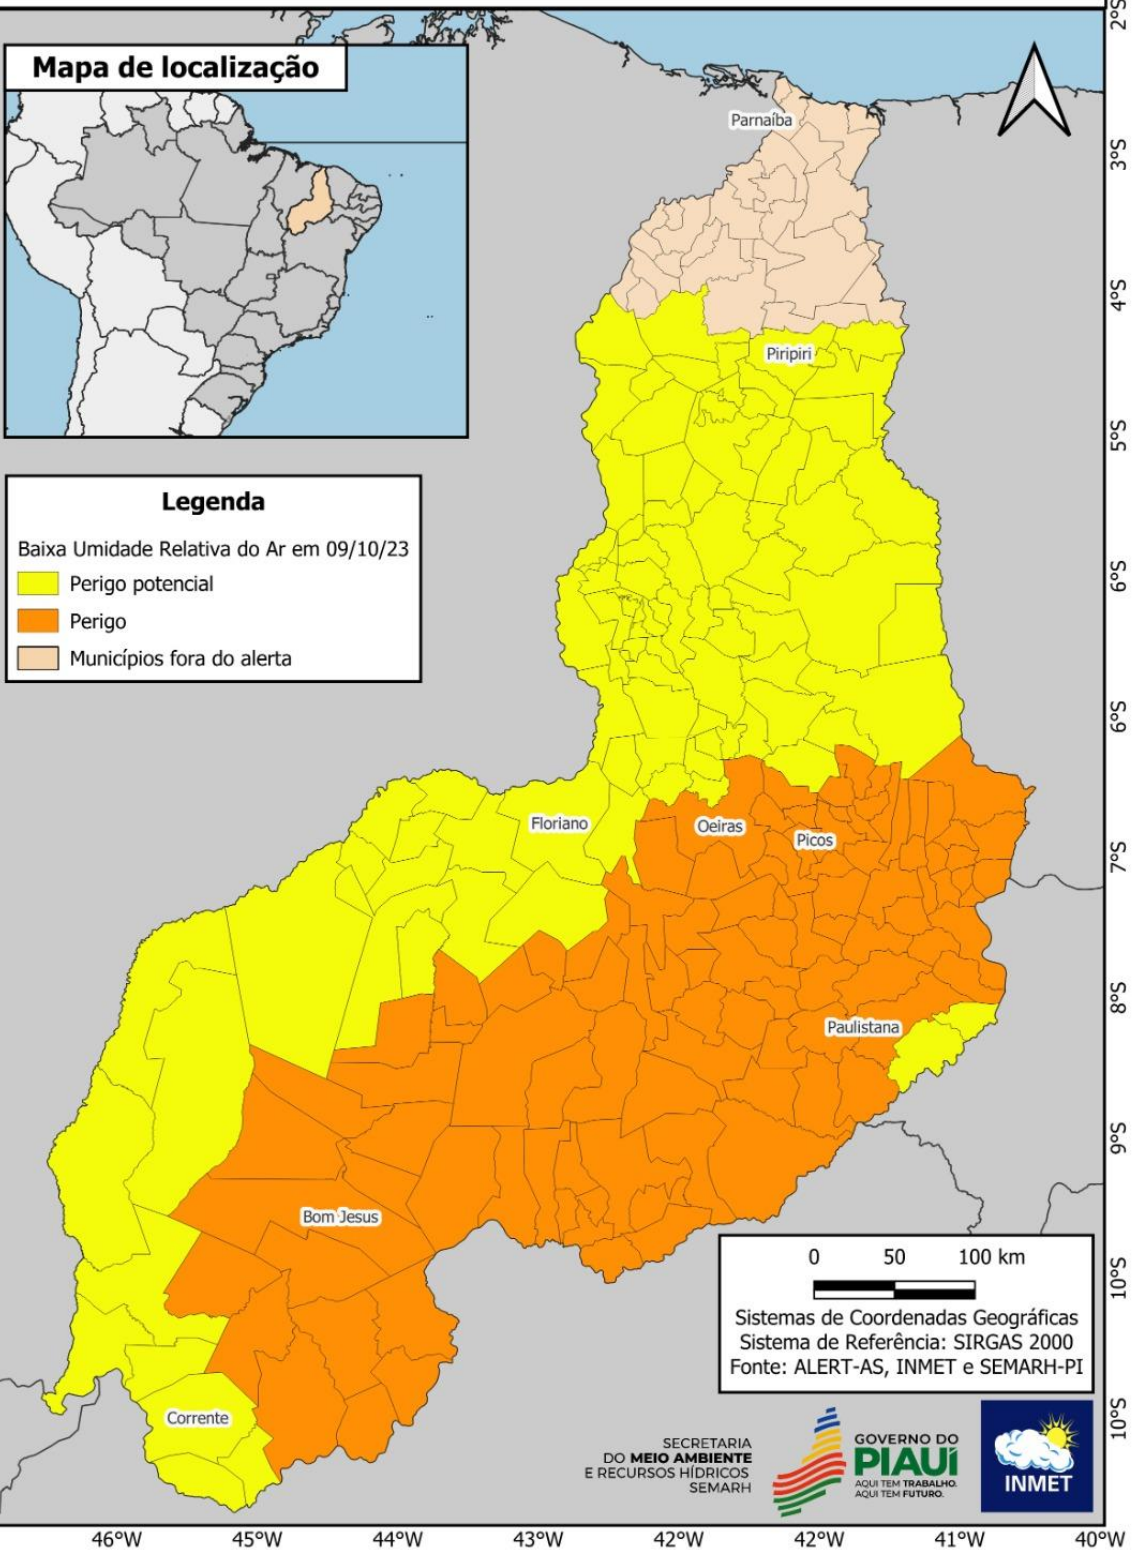

Municípios com Baixa Umidade Relativa do Ar