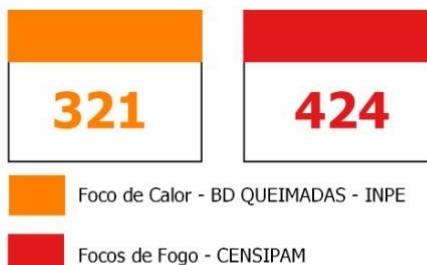

Municípios afetados por evento de fogo

Água Branca	Cristalândia do Piauí	Nazária	São João da Canabrava
Alto Longá	Cristino Castro	Nazaré do Piauí	São João da Fronteira
Alvorada do Gurgueia	Currais	Nova Santa Rita	São João da Serra
Amarante	Curral Novo do Piauí	Novo Oriente do Piauí	São João da Vargota
Angical do Piauí	Curralinhos	Oeiras	São João do Piauí
Antônio Almeida	Demerval Lobão	Olho D'água do Piauí	São José do Peixe
Arraial	Dirceu Arcoverde	Paes Landim	São Julião
Aroazes	Eliseu Martins	Pajeú do Piauí	São Lourenço do Piauí
Assunção do Piauí	Eledônio Velloso	Palmeirais	São Miguel do Fidalgo
Avelino Lopes	Esperantina	Paqueta	São Miguel do Tapuio
Baixa Grande do Ribeiro	Floriano	Palmeira do Piauí	São Pedro do Piauí
Barreiras do Piauí	Flores do Piauí	Parnaguá	São Raimundo Nonato
Barra D'alcantara	Floresta do Piauí	Paulistana	Sebastião Barros
Barro Duro	Francisco Ayres	Passagem Franca do Piauí	Sebastião Leal
Batalha	Fronteiras	Patos do Piauí	Sigefredo Pacheco
Belém do Piauí	Guadalupe	Pau D'arco do Piauí	Simplicio Mendes
Boa Hora	Gilbués	Pavussu	Simões
Bertolínia	Hugo Napoleão	Pedro Laurentino	Socorro do Piauí
Bom Jesus	Inhuma	Pedro II	Sussuapara
Bom Princípio do Piauí	Ipiranga do Piauí	Piracuruca	Tamboril do Piauí
Bonfim do Piauí	Itauera	Pimenteiras	Teresina
Bocaina	Jacós	Piripiri	União
Brejo do Piauí	Jacobina do Piauí	Picos	Uruçuí
Buriti dos Lopes	Jardim do Mulato	Pio IX	Valença do Piauí
Buriti dos Montes	Jerumenha	Porto Alegre do Piauí	
Caldeirão Grande do Piauí	João Costa	Queimada Nova	
Campo Maior	Joca Marques	Redenção do Gurgueia	
Campo Largo do Piauí	Julio Borges	Regeneração	
Campo Alegre do Fidalgo	Jurema	Riacho Frio	
Canto do Buriti	Landri Sales	Ribeira do Piauí	
Canaveira	Lagoa do Sítio	Ribeiro Gonçalves	
Caracol	Lagoinha do Piauí	Rio Grande do Piauí	
Carulhas do Piauí	Loreto	Santa Cruz dos Milagres	
Caridade do Piauí	Luzilândia	Santa Filomena	
Cajazeiras do Piauí	Madeiro	Santa Luz	
Cajueiro da Praia	Manoel Emídio	Santana do Piauí	
Castelo do Piauí	Marcos Parente	Santo Antônio de Lisboa	
Cocal	Matões	Santo Inácio do Piauí	
Coivaras	Milton Brandão	São Félix de Balsas	
Colônia do Gurgueia	Miguel Leão	São Francisco do Piauí	
Colônia do Piauí	Monsenhor Gil	São Gonçalo do Gurgueia	
Corrente	Monte Alegre do Piauí	São Gonçalo do Piauí	
	Morro Cabeça no Tempo	São João do Arraial	

Eventos Críticos de Fogo em 07/10/2023

ID do evento	Município(s)	Dias de persistência	Quantidade de focos no evento	Coordenadas geográficas
3447746	Loreto, São Félix de Balsas, Uruçuí	65	480	-7.3949414 W, -44.8515151 S
3586499	Cristino Castro	31	47	-8.749264 W, -44.127098 S
3648377	Passagem Franca	23	87	-5.976452 W, -42.430997 S
3648737	Monte Alegre do Piauí, Riacho Frio	22	620	-9.88752 W, -44.84316 S
3648555	Curralinhos	21	38	-42.892758 W, -5.625228 S

Fontes:

Sala de Monitoramento e Previsão de Eventos Climáticos Extremos