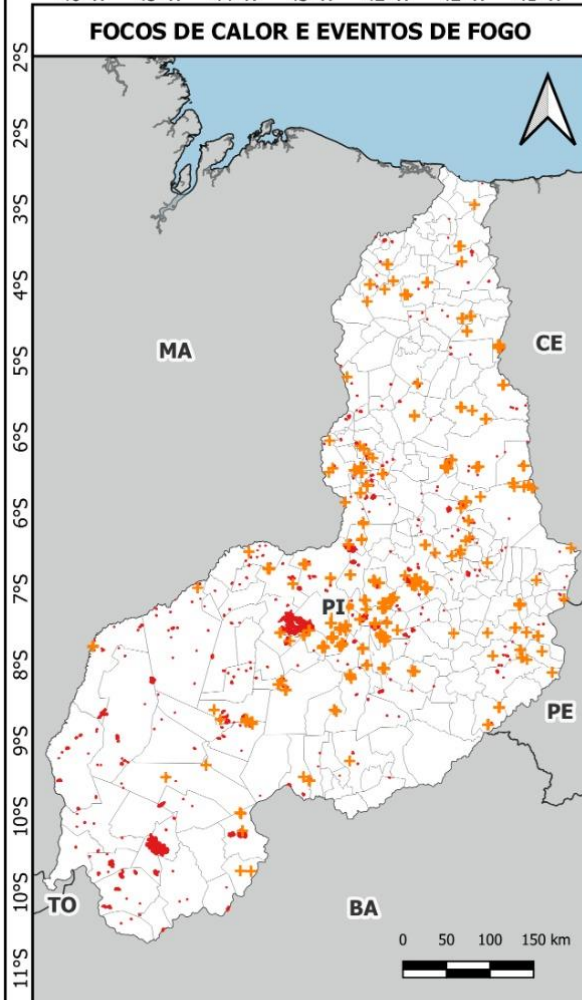

BOLETIM DE INCÊNDIOS FLORESTAIS NO PIAUÍ - SEMARH (PI) - 07/10/2023

46°W 45°W 44°W 43°W 42°W 41°W

FOCOS DE CALOR E EVENTOS DE FOGO

QUANTITATIVO DIÁRIO