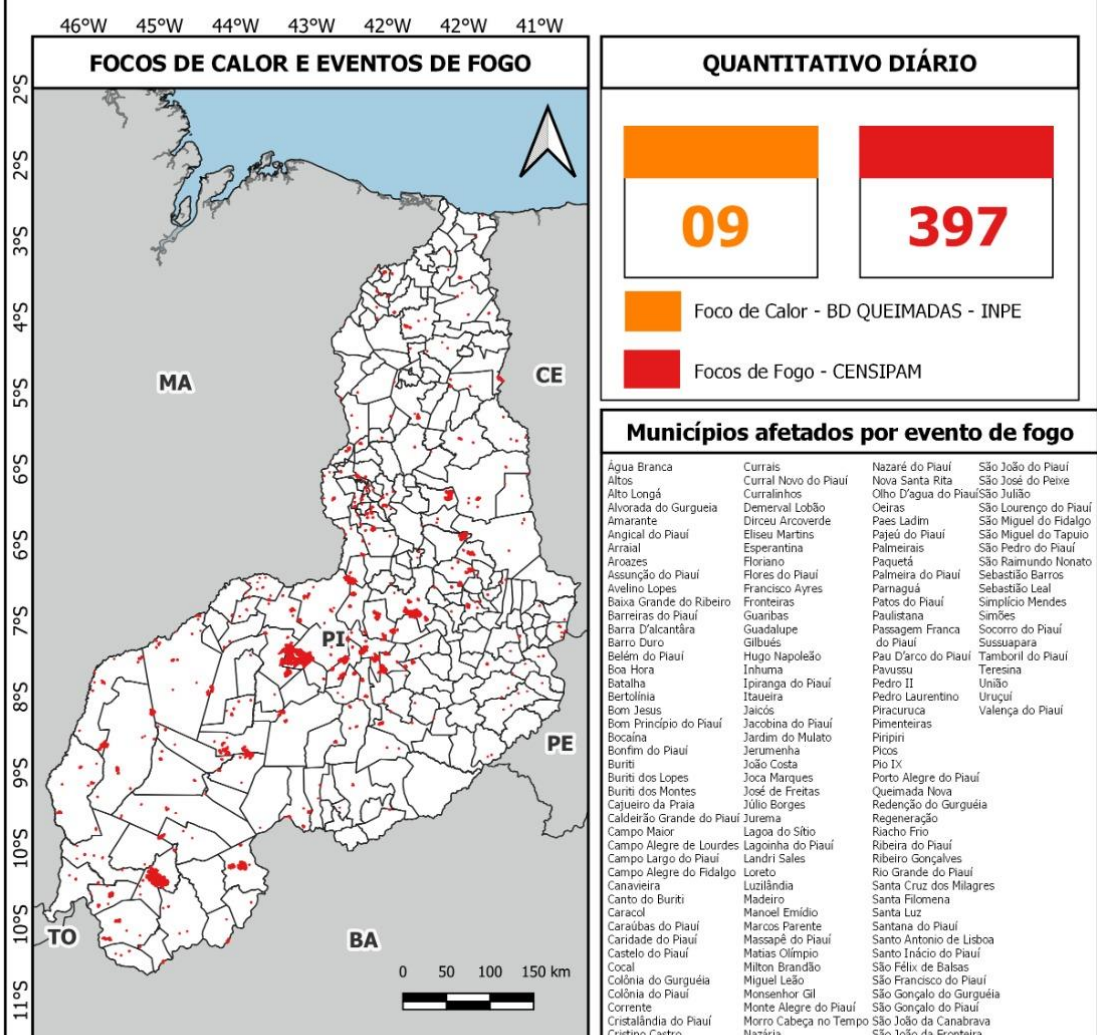

BOLETIM DE INCÊNDIOS FLORESTAIS NO PIAUÍ - SEMARH (PI) - 08/10/2023

Eventos Críticos de Fogo em 08/10/2023

ID do evento	Município(s)	Dias de persistência	Quantidade de focos no evento	Coordenadas geográficas
3447746	Loreto, São Félix de Balsas, Uruçuí	66	482	-7.3949414 W, -44.8515151 S
3648555	Curralinhos	24	41	-42.893490 W, -5.627268 S
3648737	Monte Alegre do Piauí, Riacho Frio	24	624	-9.88752 W, -44.84316 S
3648377	Passagem Franca	23	87	-5.976452 W, -42.430997 S
3683662	São José do Peixe, Floriano, Itaueira	17	195	-42.85219 W, -7.35615 S

Sala de Monitoramento e Previsão de Eventos Climáticos Extremos