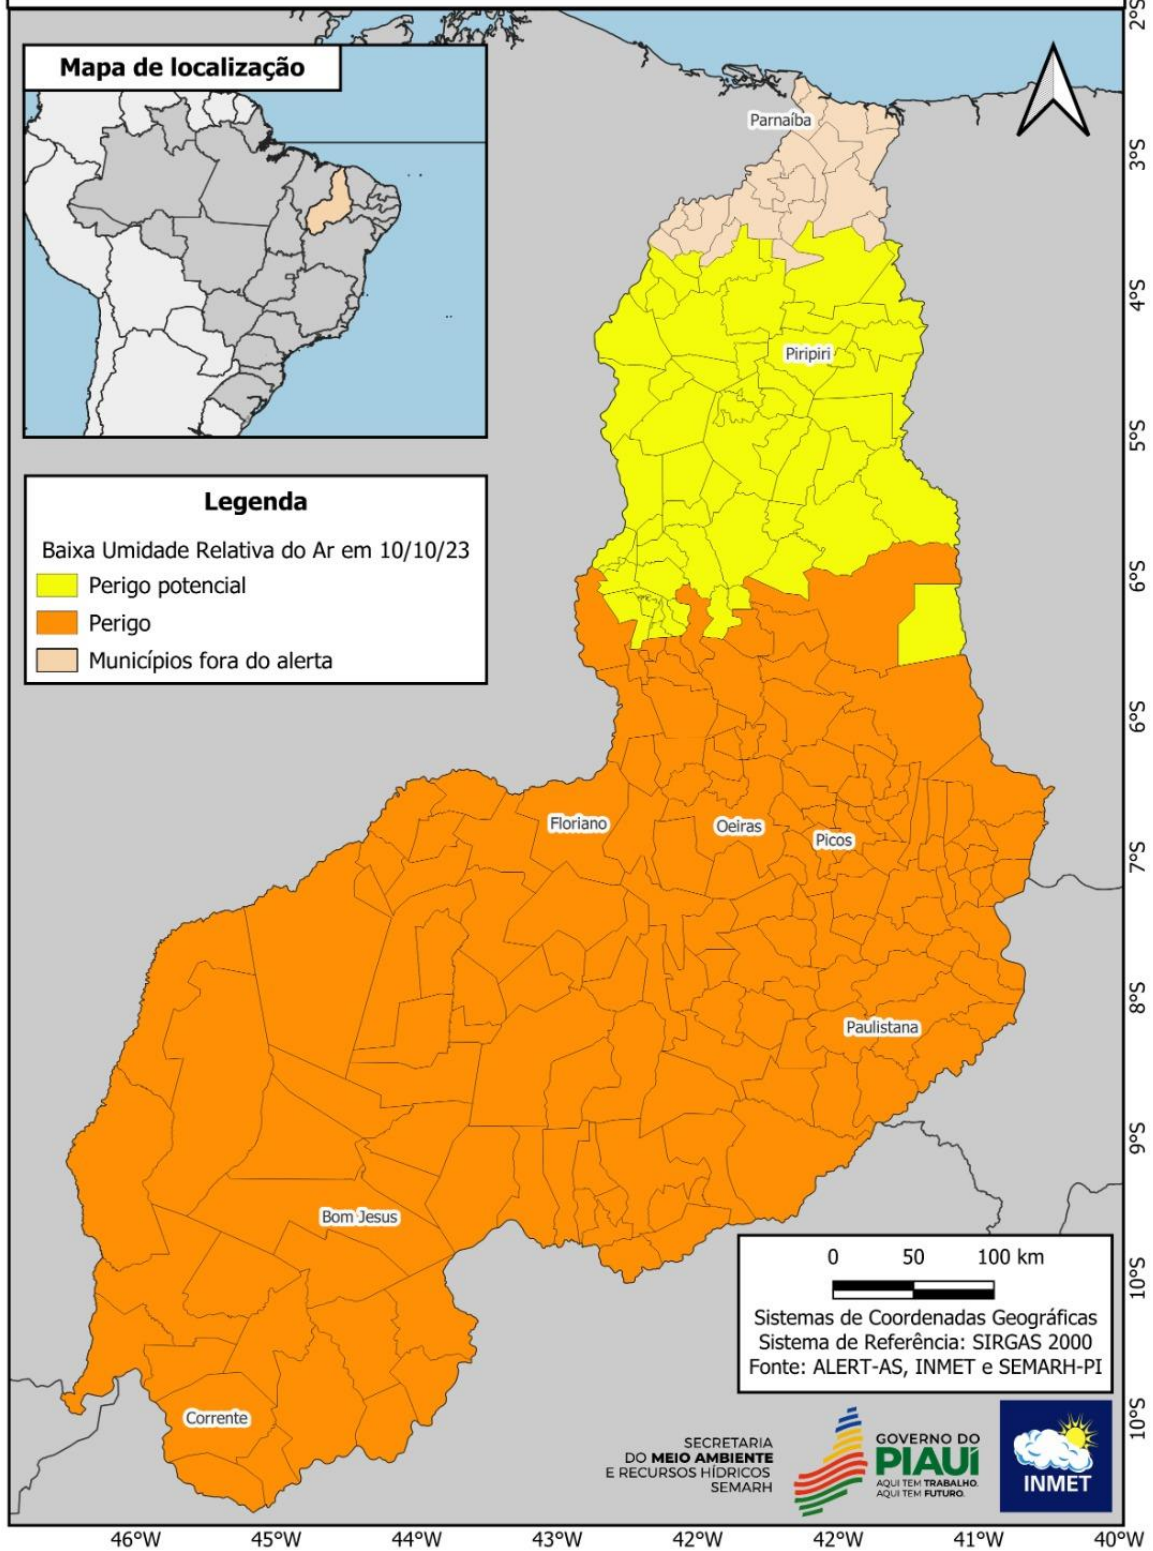

Municípios com Baixa Umidade Relativa do Ar