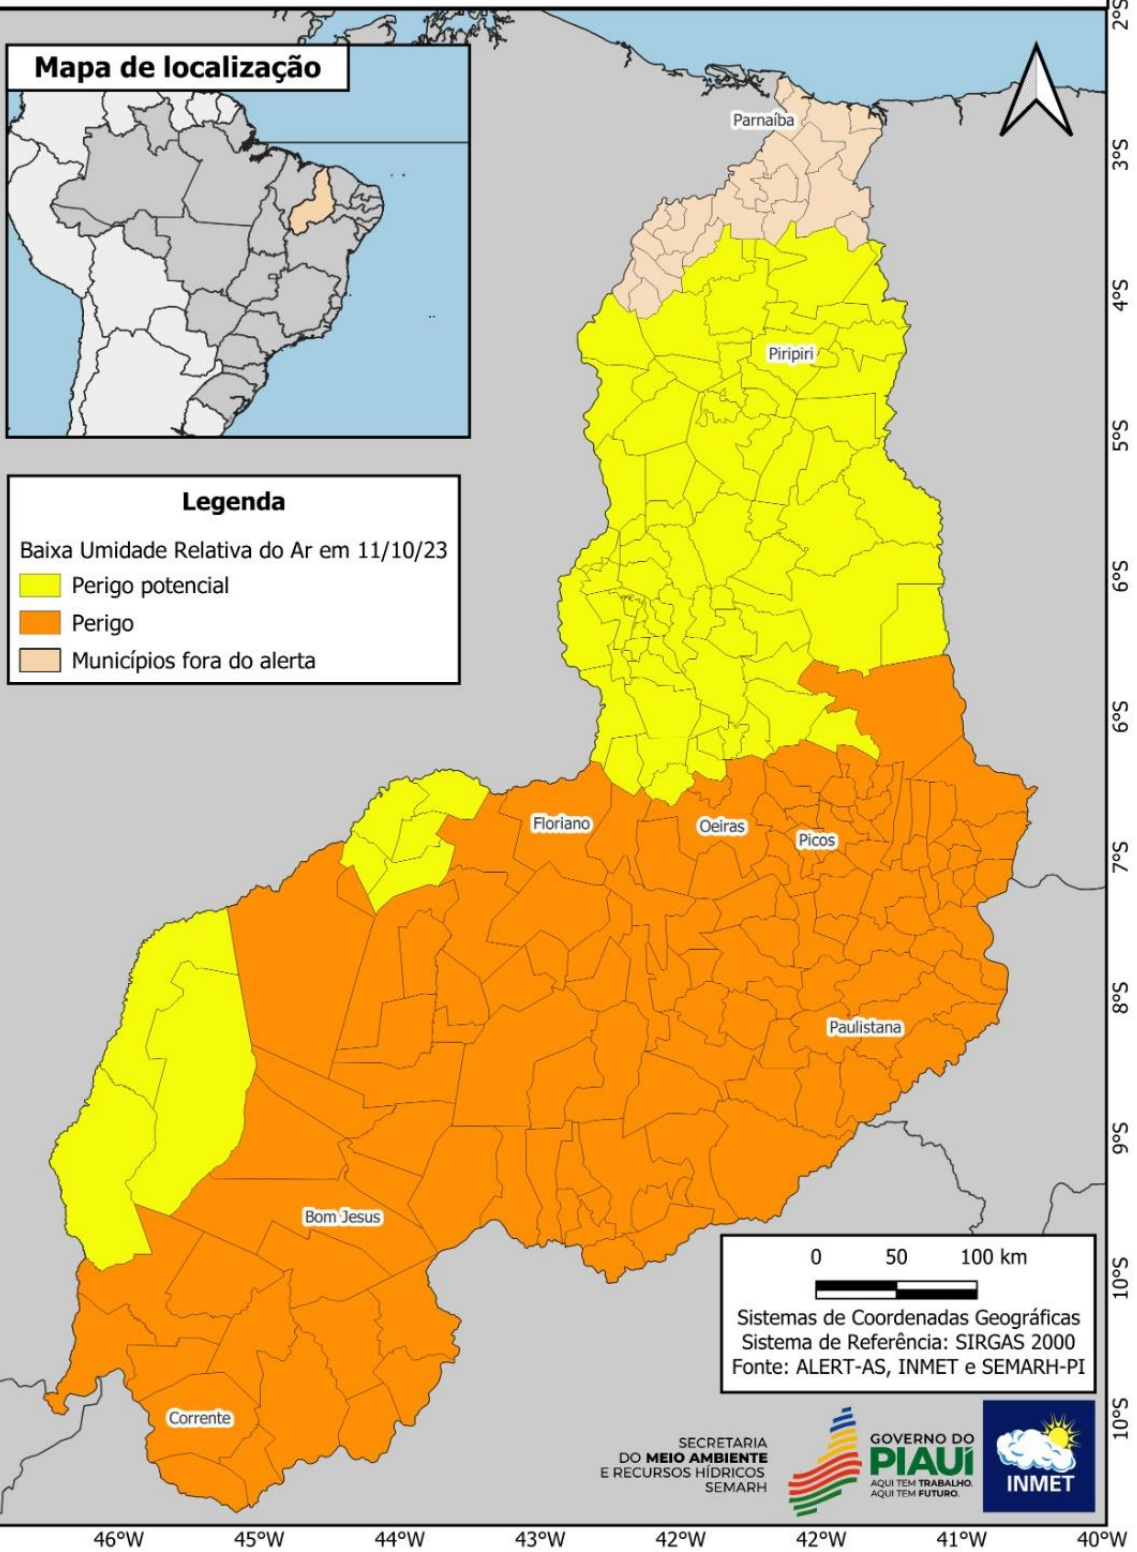

Municípios com Baixa Umidade Relativa do Ar