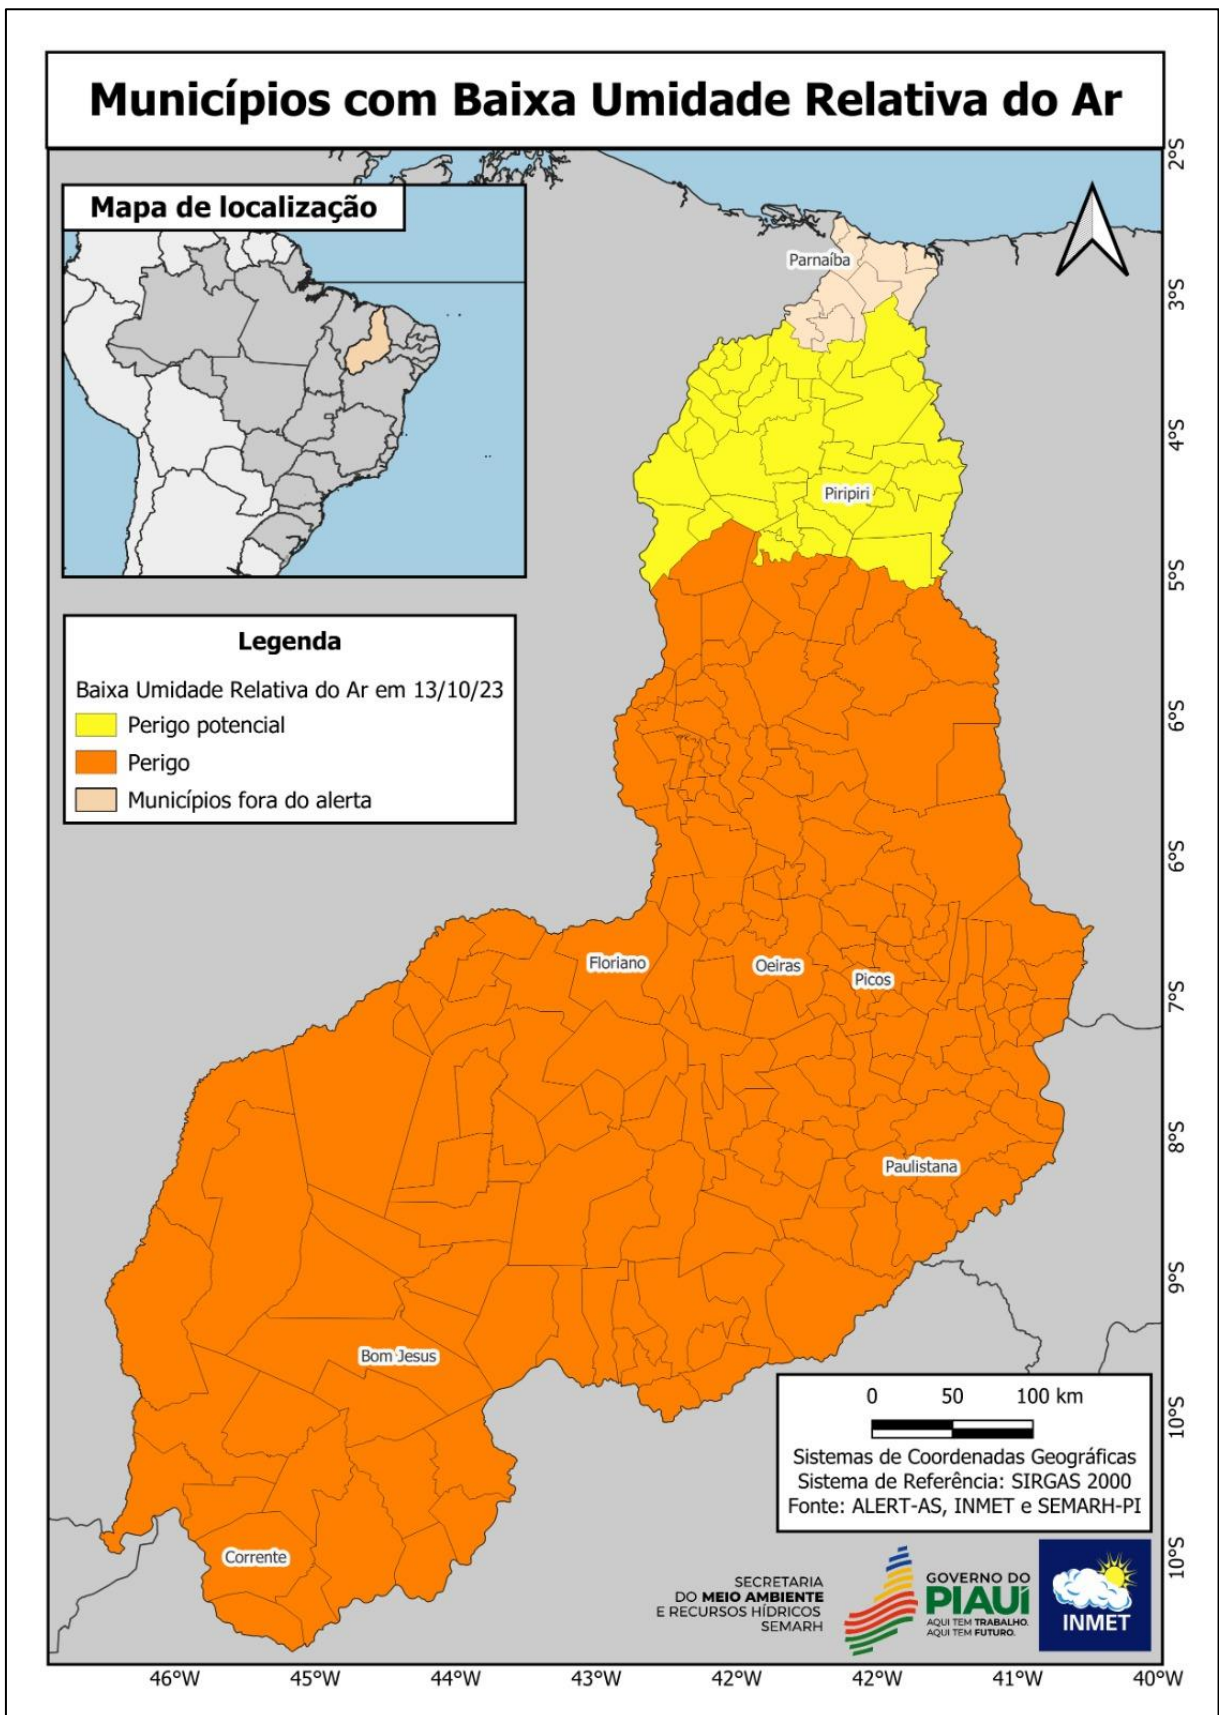

O referido alerta será válido para os seguintes municípios piauienses das mesorregiões sudoeste, sudeste, centro-norte e norte:

| | |
|-------------------------|----|
| Acauã | PI |
| Agricolândia | PI |
| Água Branca | PI |
| Alagoinha do Piauí | PI |
| Alegrete do Piauí | PI |
| Alto Longá | PI |
| Altos | PI |
| Alvorada do Gurguéia | PI |
| Amarante | PI |
| Angical do Piauí | PI |
| Anísio de Abreu | PI |
| Antônio Almeida | PI |
| Aroazes | PI |
| Aroeiras do Itaim | PI |
| Arraial | PI |
| Assunção do Piauí | PI |
| Avelino Lopes | PI |
| Baixa Grande do Ribeiro | PI |

Este alerta é válido para municípios da mesorregião centro-norte, sudeste e sudoeste.

| | |
|---------------------------|----|
| Acauã | PI |
| Agricolândia | PI |
| Água Branca | PI |
| Alagoinha do Piauí | PI |
| Alegrete do Piauí | PI |
| Alto Longá | PI |
| Altos | PI |
| Alvorada do Gurguéia | PI |
| Amarante | PI |
| Angical do Piauí | PI |
| Anísio de Abreu | PI |
| Antônio Almeida | PI |
| Aroazes | PI |
| Aroeiras do Itaim | PI |
| Arraial | PI |
| Assunção do Piauí | PI |
| Avelino Lopes | PI |
| Baixa Grande do Ribeiro | PI |
| Barra D'Alcântara | PI |
| Barreiras do Piauí | PI |
| Barro Duro | PI |
| Bela Vista do Piauí | PI |
| Belém do Piauí | PI |
| Benedictinos | PI |
| Bertolínia | PI |
| Betânia do Piauí | PI |
| Bocaina | PI |
| Bom Jesus | PI |
| Bonfim do Piauí | PI |
| Brejo do Piauí | PI |
| Buriti dos Montes | PI |
| Cajazeiras do Piauí | PI |
| Caldeirão Grande do Piauí | PI |

Fonte: ALERT-AS; INMET; SEMARH, 13 de outubro, 2023;

Os 216 municípios em alerta amarelo e 182 em alerta laranja devem seguir as

recomendações sugeridas neste boletim. O mapa abaixo apresenta os municípios dentro dos polígonos de alertas amarelo e laranja.