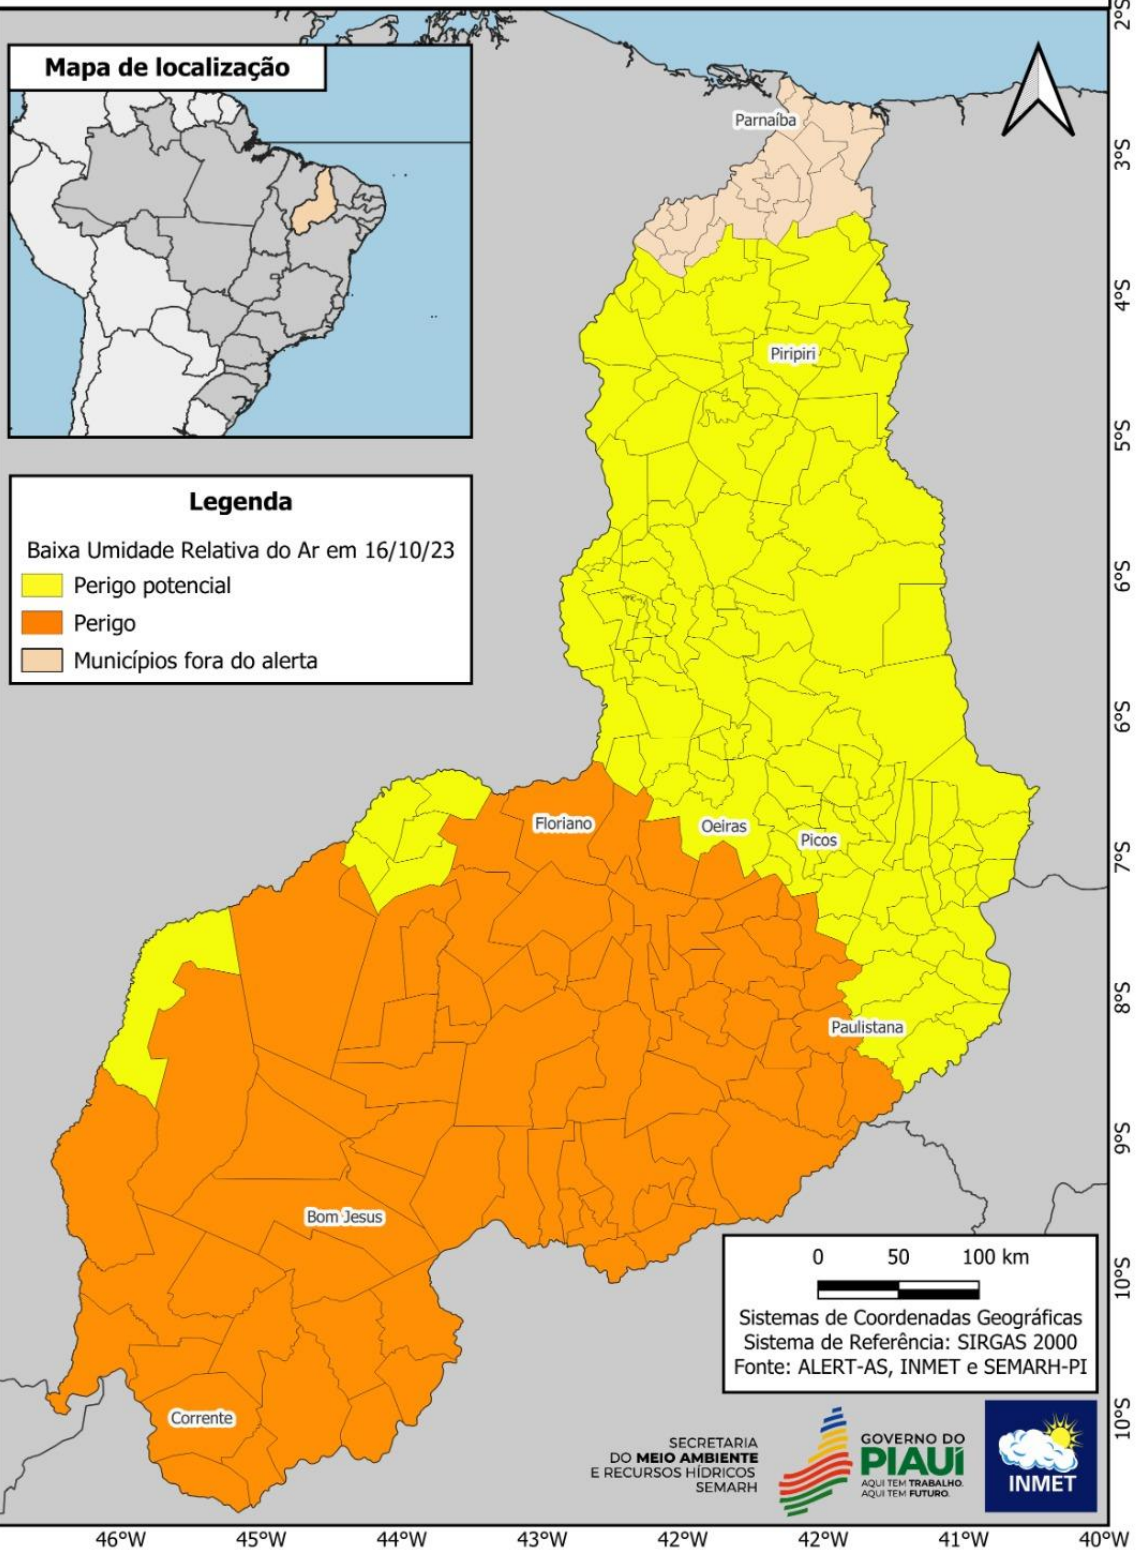

Municípios com Baixa Umidade Relativa do Ar