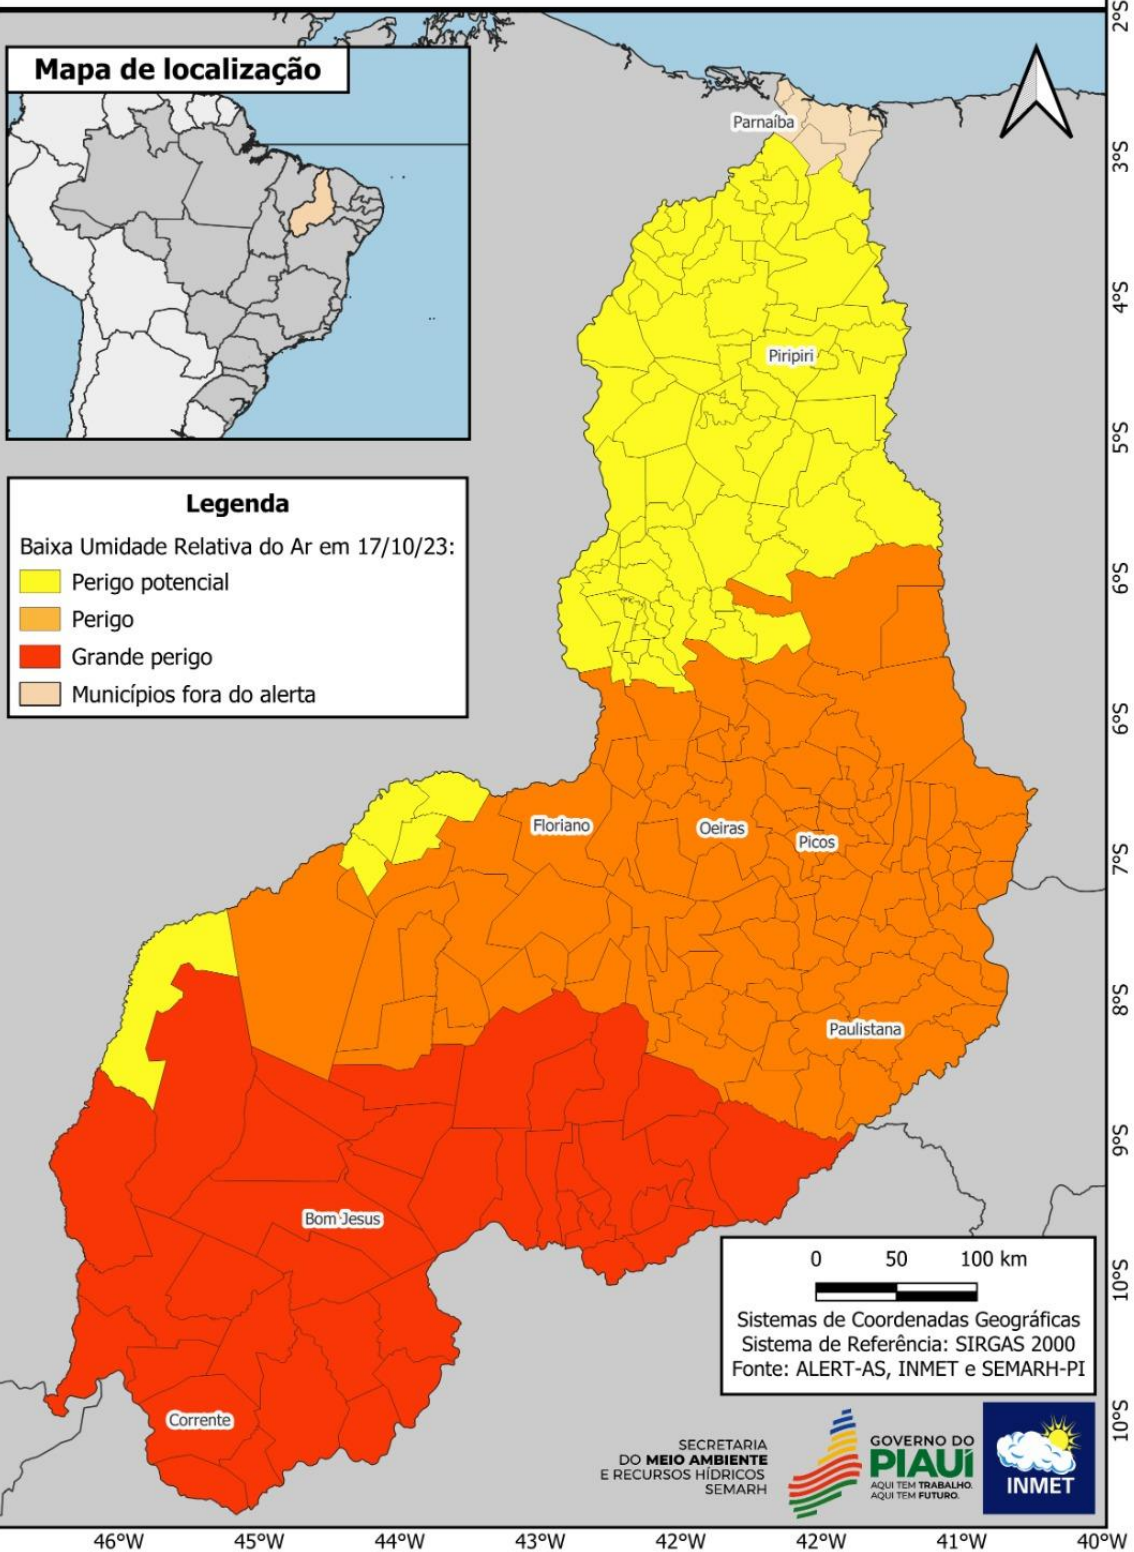

Municípios com Baixa Umidade Relativa do Ar