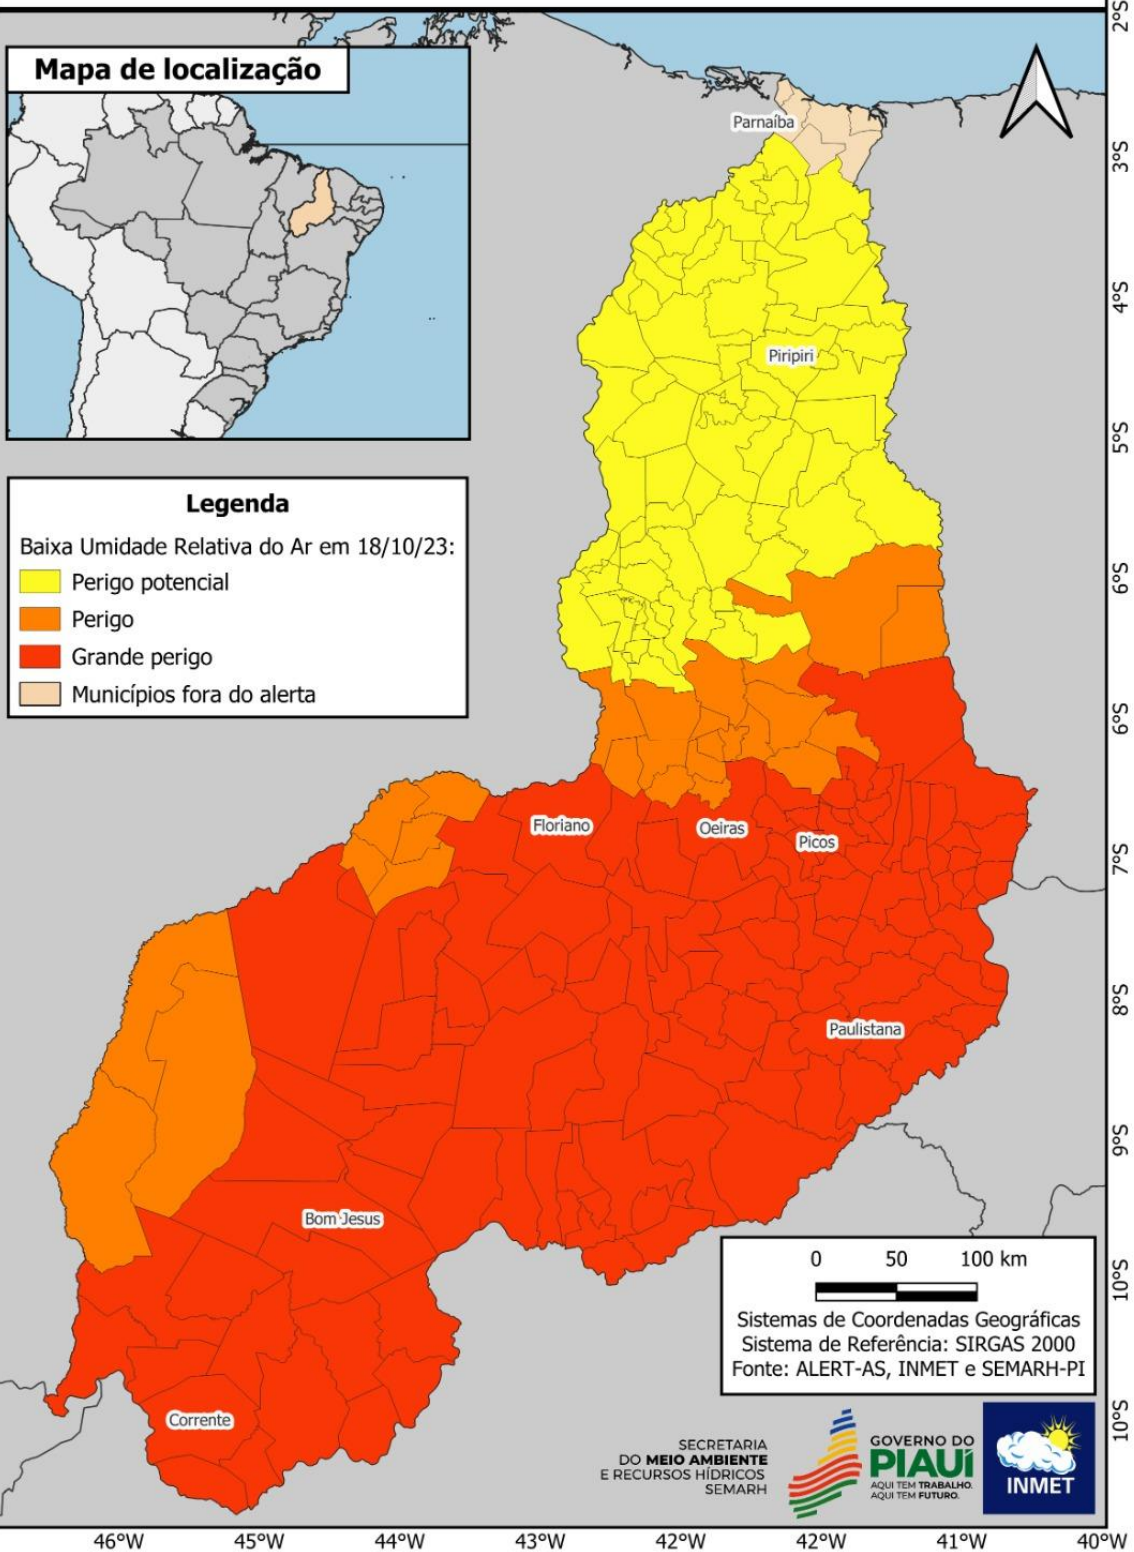

Municípios com Baixa Umidade Relativa do Ar