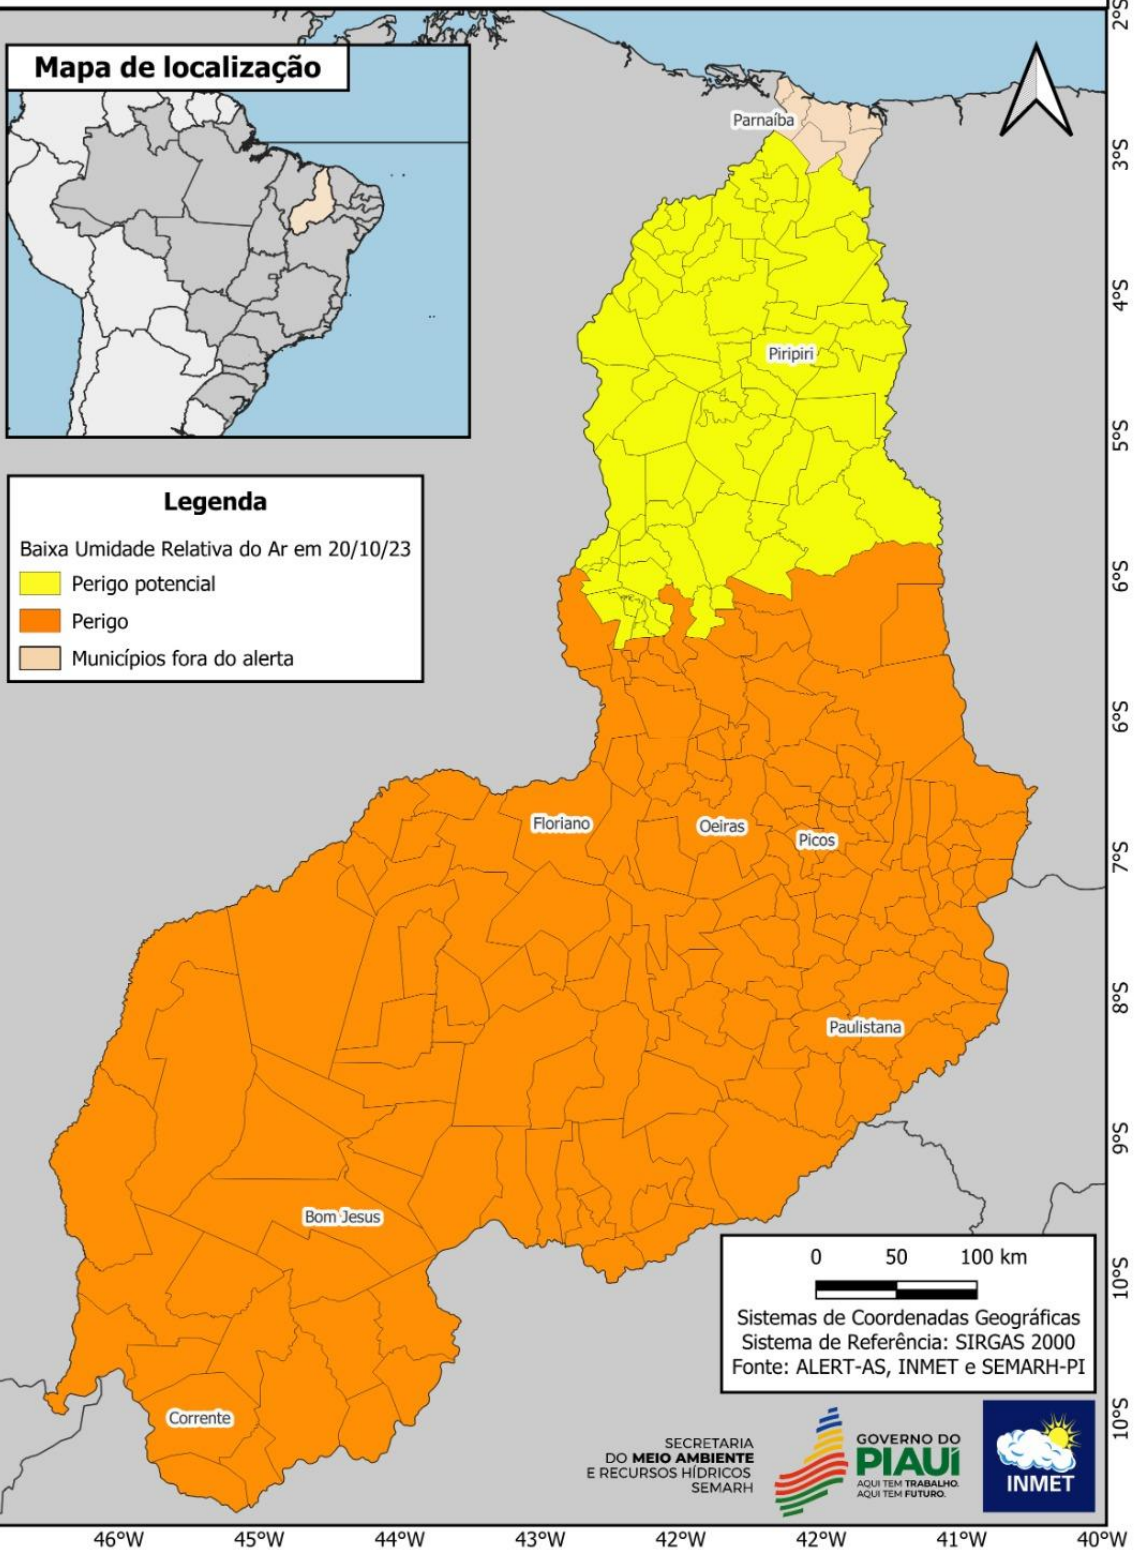

Municípios com Baixa Umidade Relativa do Ar