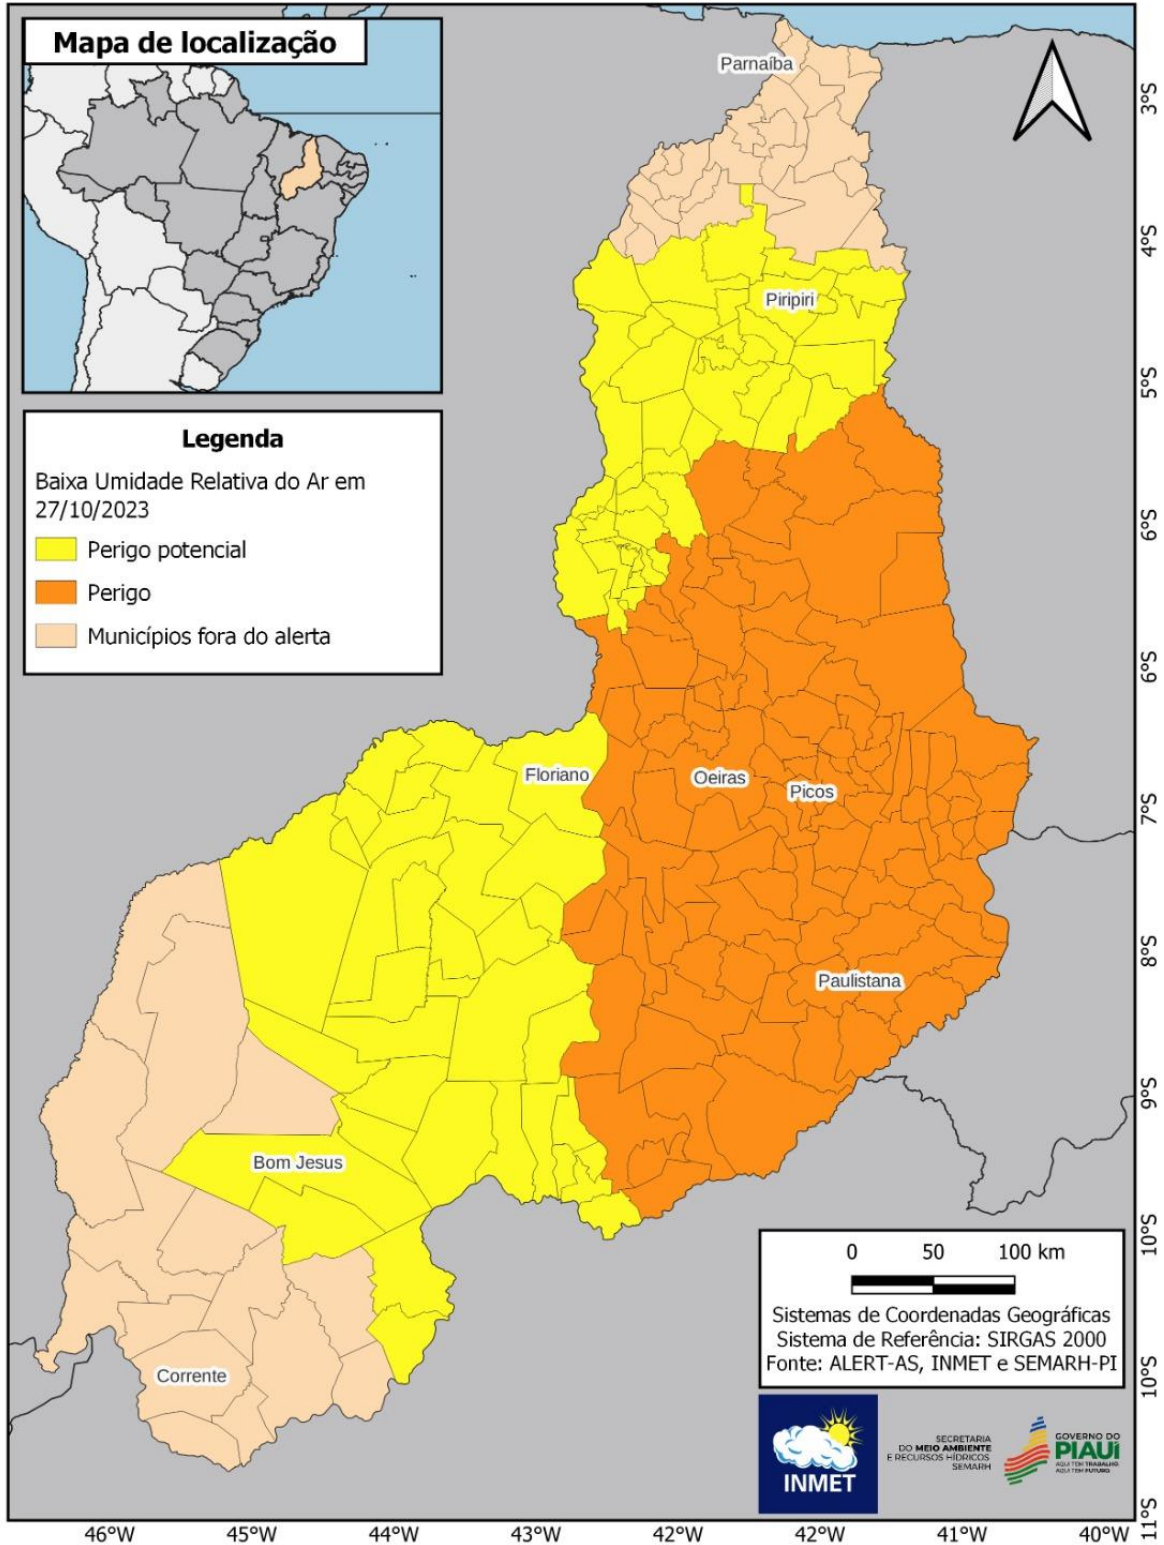

O referido alerta será válido para os seguintes municípios piauienses das mesorregiões sudoeste, sudeste, centro-norte e norte:

Acauã	PI
Agricolândia	PI
Água Branca	PI
Alagoinha do Piauí	PI
Alegrete do Piauí	PI
Alto Longá	PI
Altos	PI
Alvorada do Gurguéia	PI
Amarante	PI
Angical do Piauí	PI
Anísio de Abreu	PI
Antônio Almeida	PI
Aroazes	PI
Aroeiras do Itaim	PI
Arraial	PI
Assunção do Piauí	PI
Avelino Lopes	PI
Barra D'Alcântara	PI

Paulistana	PI
Pedro Laurentino	PI
Picos	PI
Pimenteiras	PI
Pio IX	PI
Prata do Piauí	PI
Queimada Nova	PI
Regeneração	PI
Ribeira do Piauí	PI
Santa Cruz do Piauí	PI
Santa Cruz dos Milagres	PI
Santana do Piauí	PI
Santa Rosa do Piauí	PI
Santo Antônio de Lisboa	PI
Santo Inácio do Piauí	PI
São Félix do Piauí	PI
São Francisco de Assis do Piauí	PI
São Francisco do Piauí	PI
São João da Canabrava	PI
São João da Serra	PI
São João da Varjota	PI
São João do Piauí	PI
São José do Peixe	PI
São José do Piauí	PI
São Julião	PI
São Lourenço do Piauí	PI
São Luís do Piauí	PI
São Miguel da Baixa Grande	PI
São Miguel do Fidalgo	PI
São Miguel do Tapuio	PI
São Raimundo Nonato	PI
Simões	PI
Simplício Mendes	PI
Socorro do Piauí	PI
Sussuapara	PI
Tanque do Piauí	PI
Valença do Piauí	PI
Várzea Grande	PI
Vera Mendes	PI
Vila Nova do Piauí	PI
Wall Ferraz	PI

Fonte: ALERT-AS; INMET; SEMARH, 27 de outubro, 2023

Os 189 municípios em alerta amarelo e 106 em alerta laranja, devem seguir as recomendações sugeridas neste boletim. O mapa abaixo apresenta os municípios dentro dos polígonos de alertas amarelo, laranja e vermelho.

Municípios Piauienses com Baixa Umidade do AR

Mapa de localização

Legenda

Baixa Umidade Relativa do Ar em
27/10/2023

 Perigo potencial

 Perigo

 Municípios fora do alerta

Sara Raquel Cardoso Teixeira de Sousa