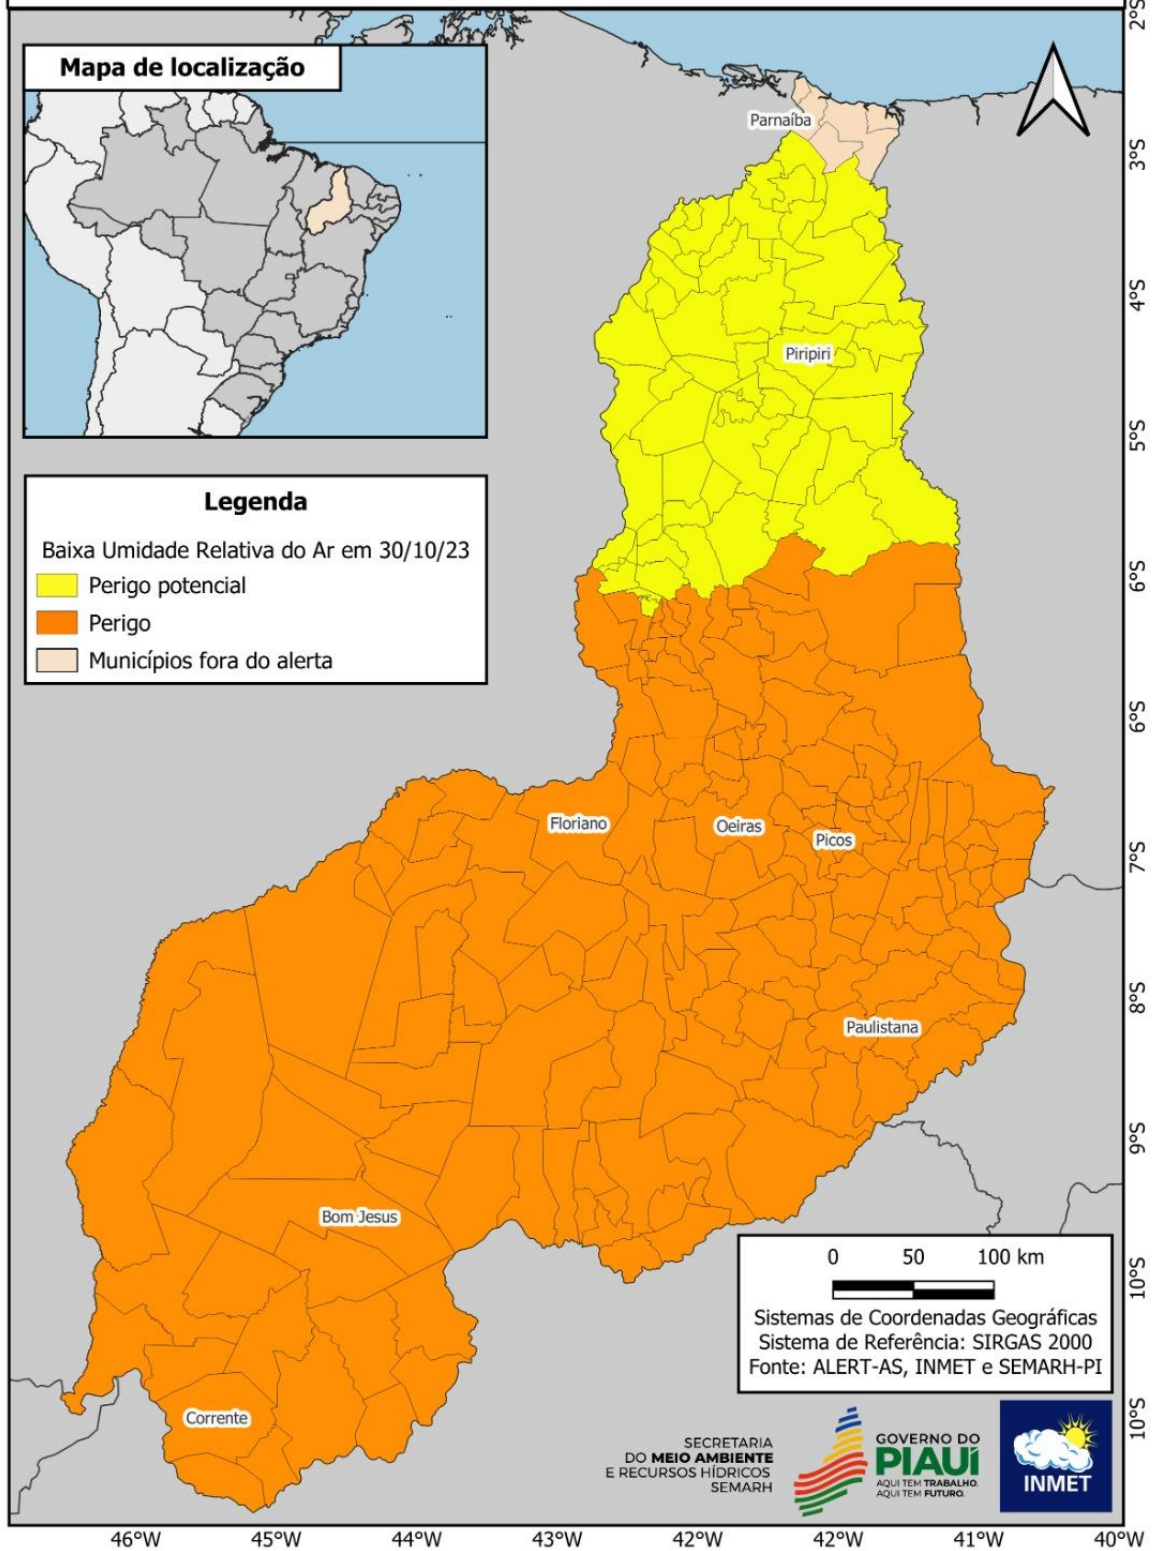

Municípios com Baixa Umidade Relativa do Ar