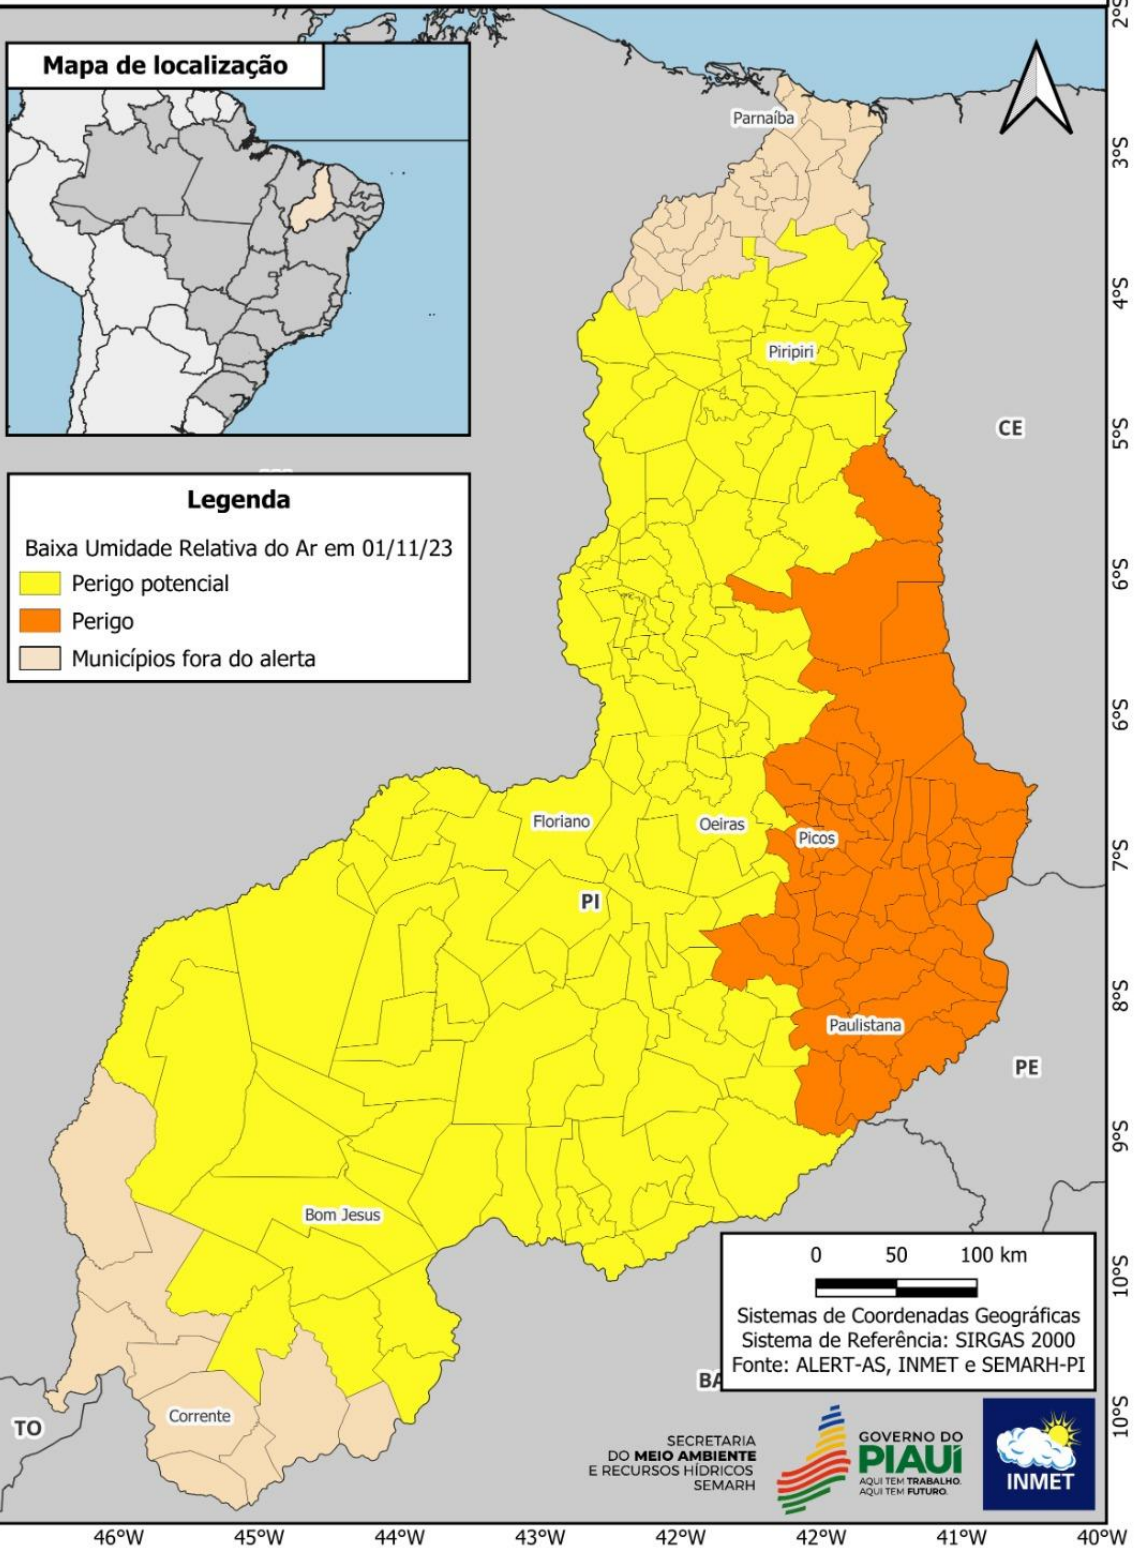

Municípios com Baixa Umidade Relativa do Ar