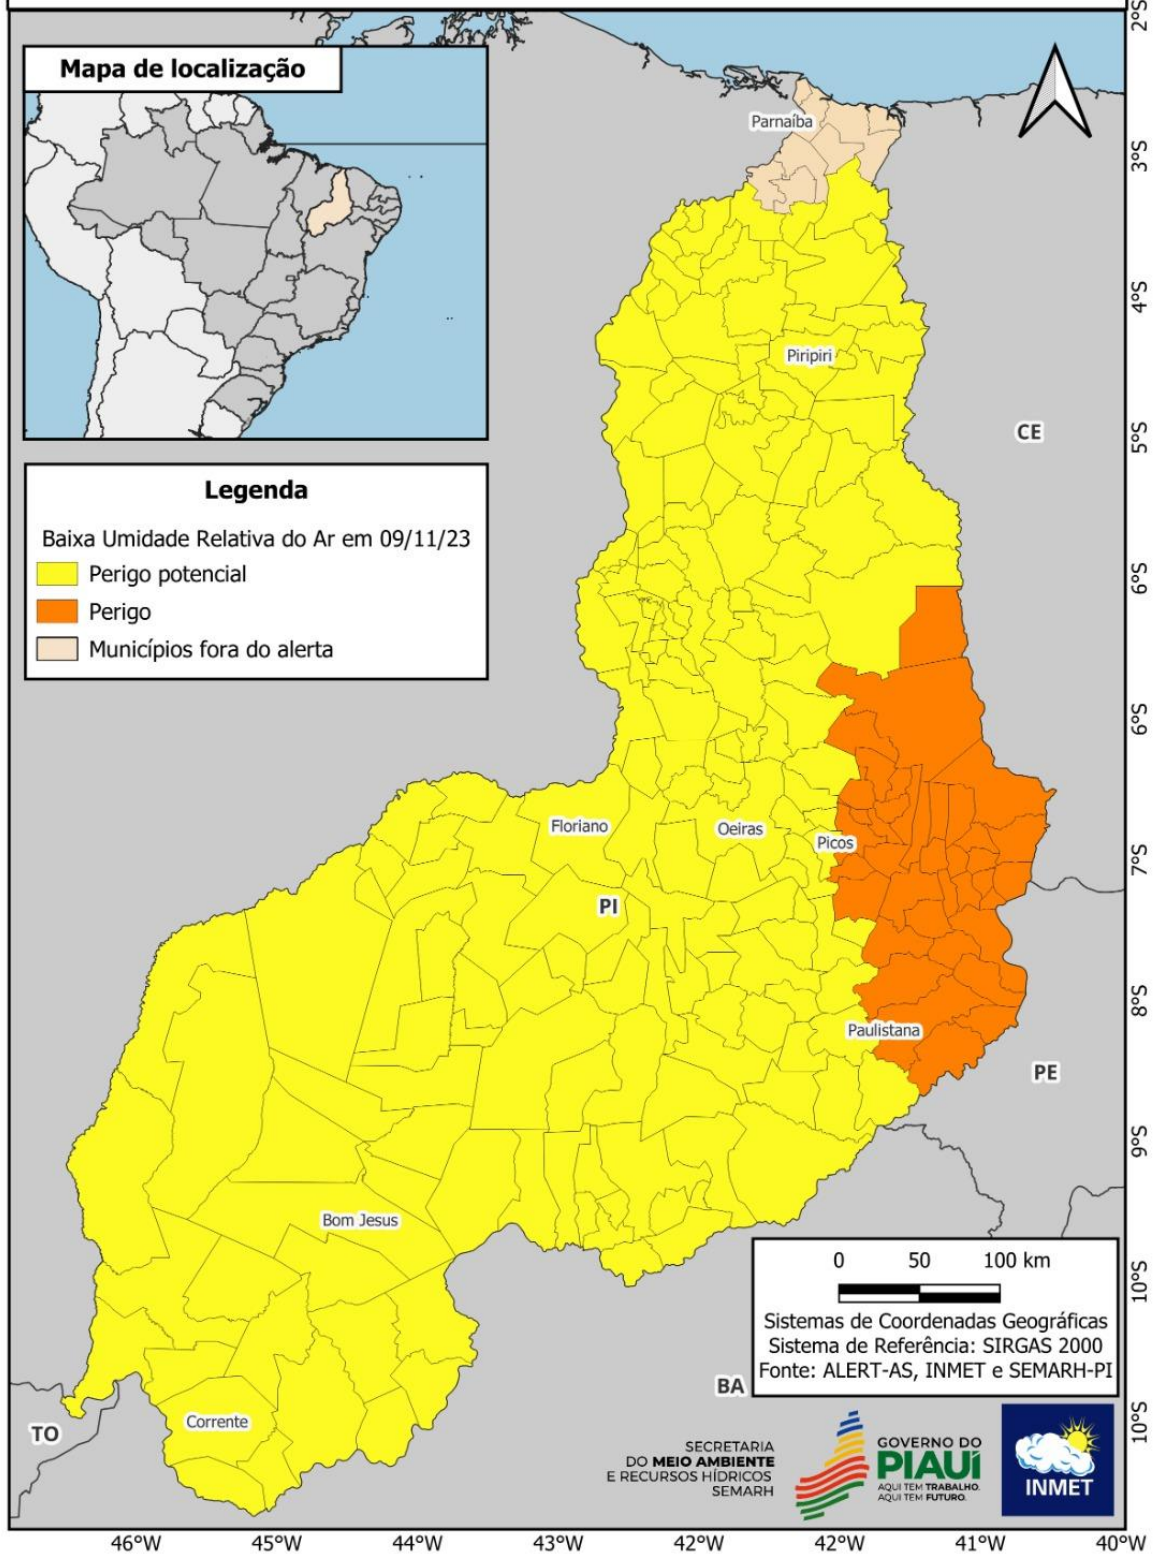

O referido alerta será válido para os seguintes municípios piauienses das mesorregiões sudoeste, sudeste, centro-norte e norte:

Acauã	PI
Agricolândia	PI
Água Branca	PI
Alagoinha do Piauí	PI
Alegrete do Piauí	PI
Alto Longá	PI
Altos	PI
Alvorada do Gurguéia	PI
Amarante	PI
Angical do Piauí	PI
Anísio de Abreu	PI
Antônio Almeida	PI
Aroazes	PI
Aroeiras do Itaim	PI
Arraial	PI
Assunção do Piauí	PI
Avelino Lopes	PI
Baixa Grande do Ribeiro	PI
Barra D'Alcântara	PI

O alerta é válido para municípios da mesorregião sudoeste piauiense, sendo eles:

Acauã	PI
Alagoinha do Piauí	PI
Alegrete do Piauí	PI
Assunção do Piauí	PI
Belém do Piauí	PI
Betânia do Piauí	PI
Bocaina	PI
Caldeirão Grande do Piauí	PI
Campo Grande do Piauí	PI
Caridade do Piauí	PI
Curral Novo do Piauí	PI
Francisco Macedo	PI
Francisco Santos	PI
Fronteiras	PI
Geminiano	PI
Itainópolis	PI
Jacobina do Piauí	PI
Jaicós	PI
Lagoa do Sítio	PI
Marcolândia	PI
Massapê do Piauí	PI
Monsenhor Hipólito	PI
Padre Marcos	PI
Patos do Piauí	PI
Paulistana	PI
Picos	PI
Pimenteiras	PI
Pio IX	PI
Santo Antônio de Lisboa	PI
São João da Canabrava	PI

São José do Piauí	PI
São Julião	PI
São Luis do Piauí	PI
Simões	PI
Sussuapara	PI
Vila Nova do Piauí	PI

Fonte: ALERT-AS; INMET; SEMARH/PI, 2023

Os 214 municípios em alerta amarelo e os 36 em alerta laranja, devem seguir as recomendações sugeridas neste boletim. O mapa que segue apresenta a espacialização dos municípios dentro do polígono de alertas apresentados anteriormente.

Municípios com Baixa Umidade Relativa do Ar

Mapa de localização

Legenda

Baixa Umidade Relativa do Ar em 09/11/23

-  Perigo potencial
-  Perigo
-  Municípios fora do alerta

Sara Raquel Cardoso Teixeira de Sousa