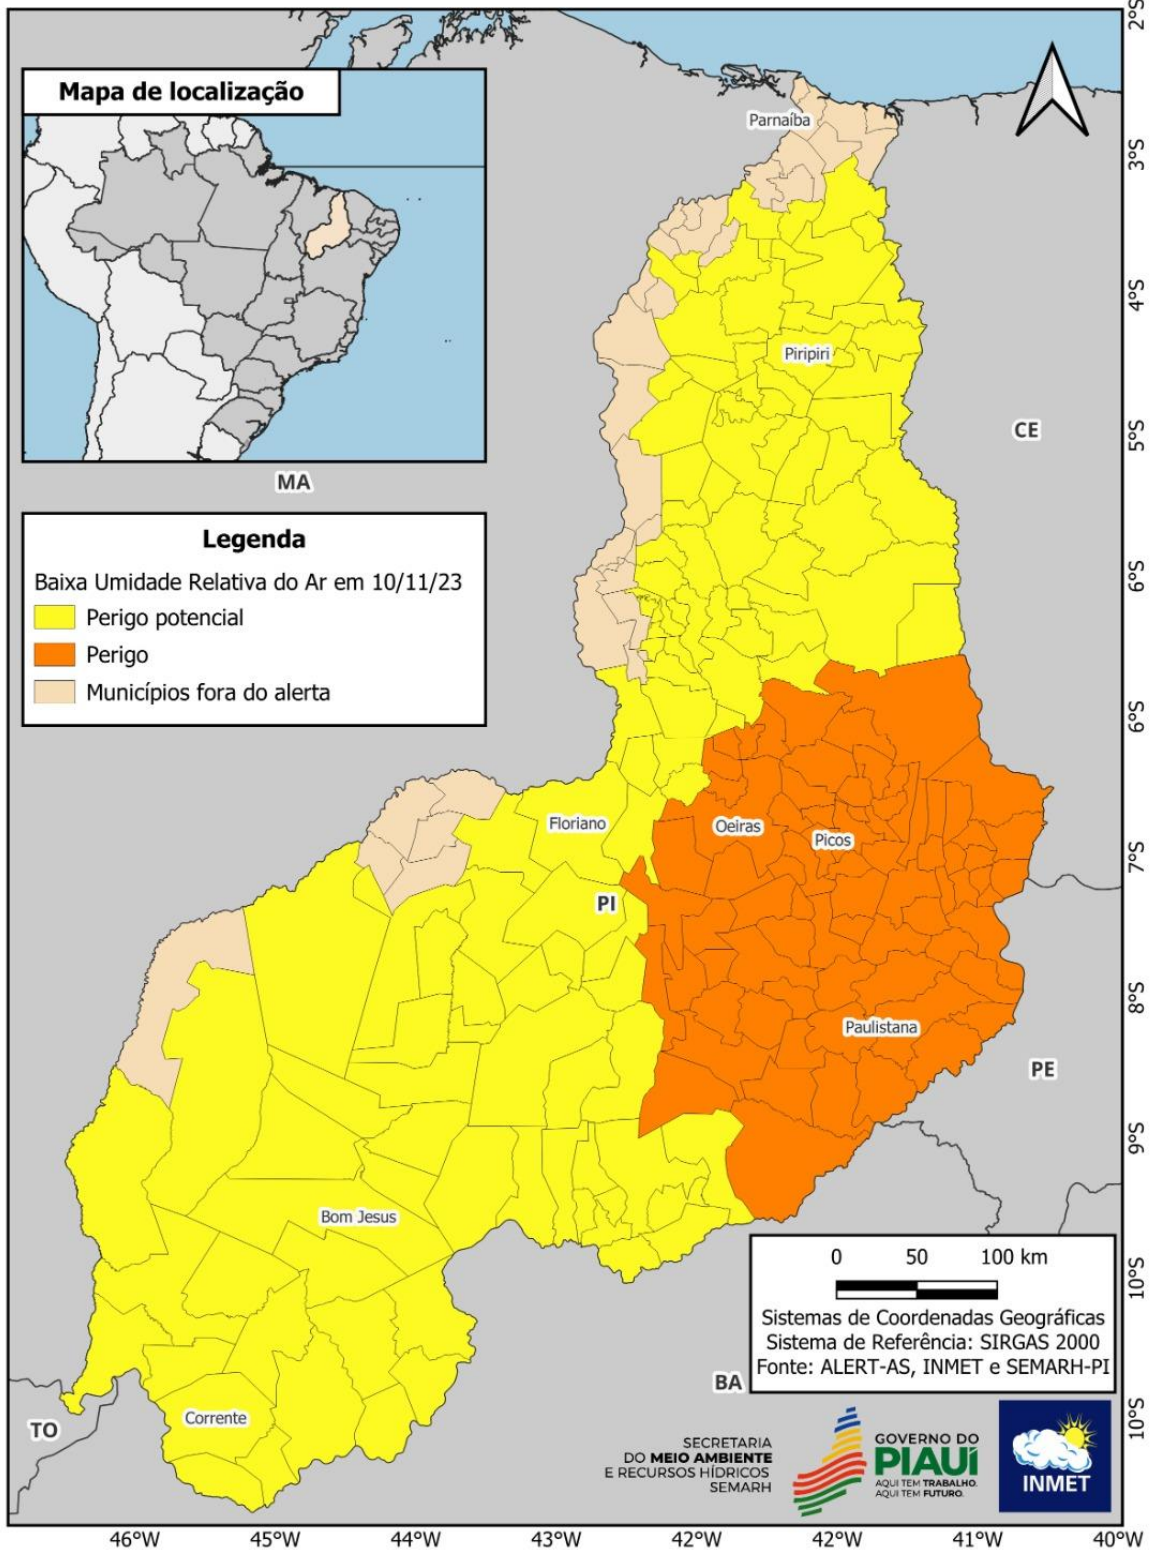

Municípios com Baixa Umidade Relativa do Ar