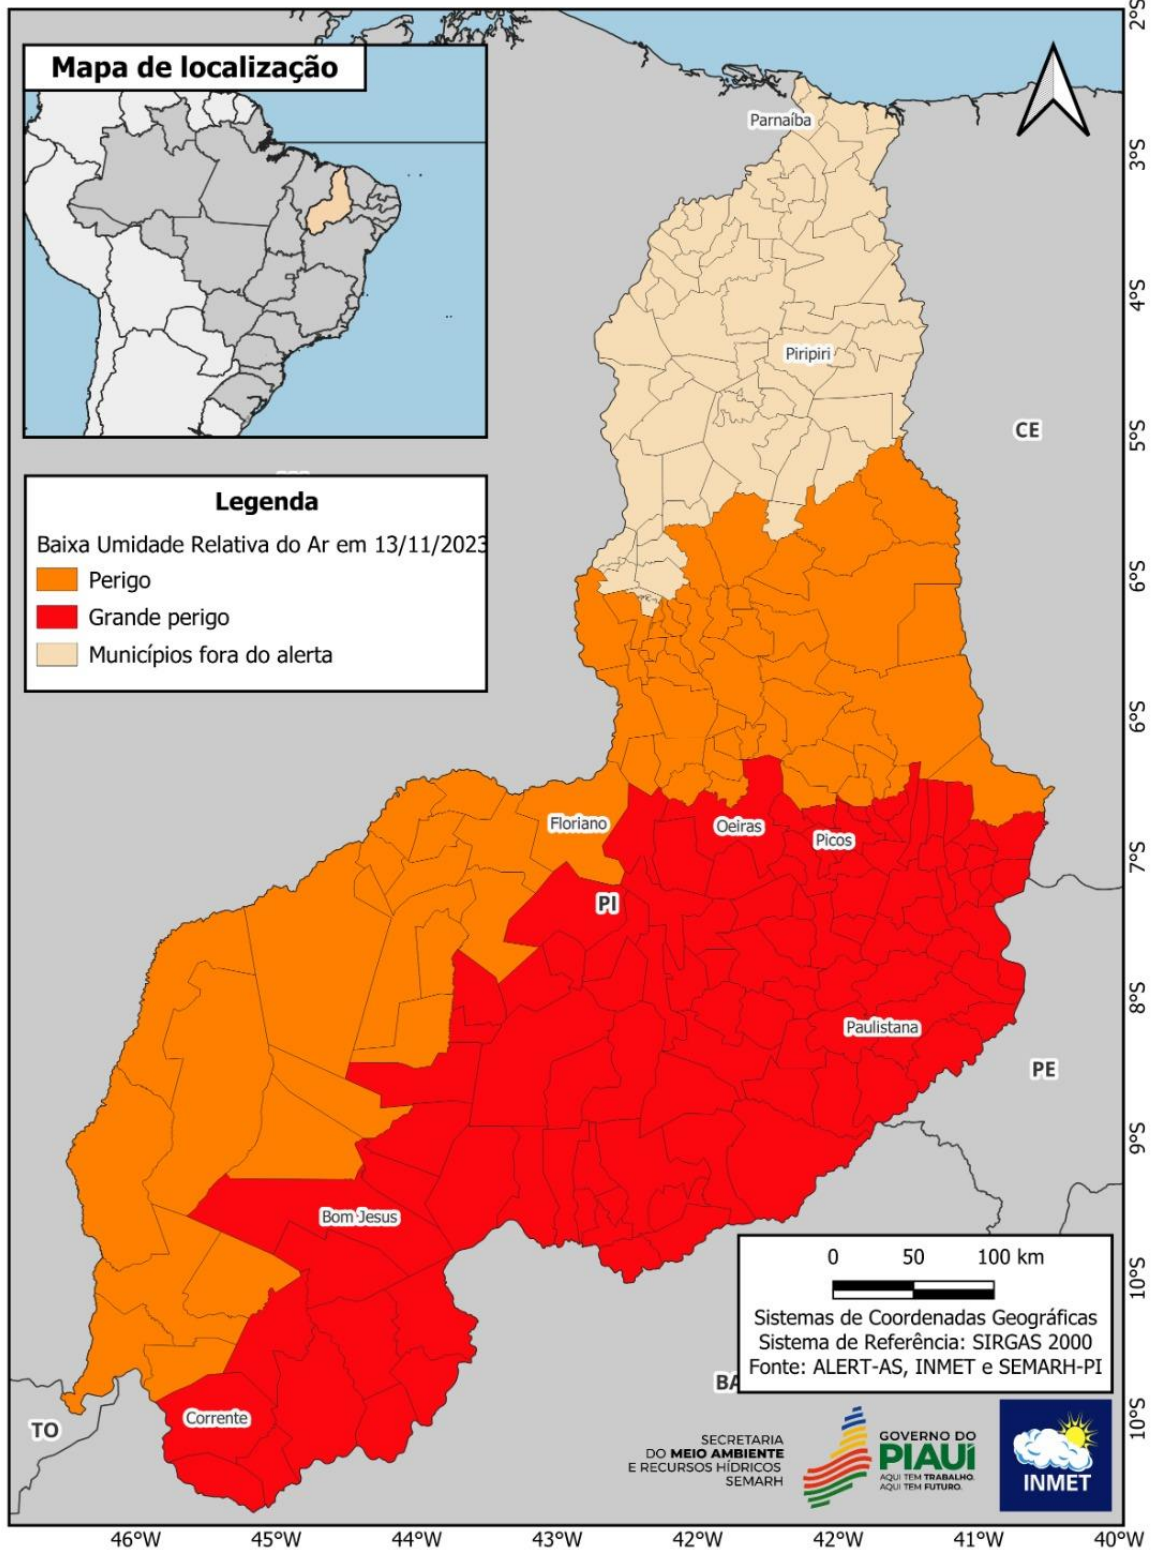

Municípios com Baixa Umidade Relativa do Ar