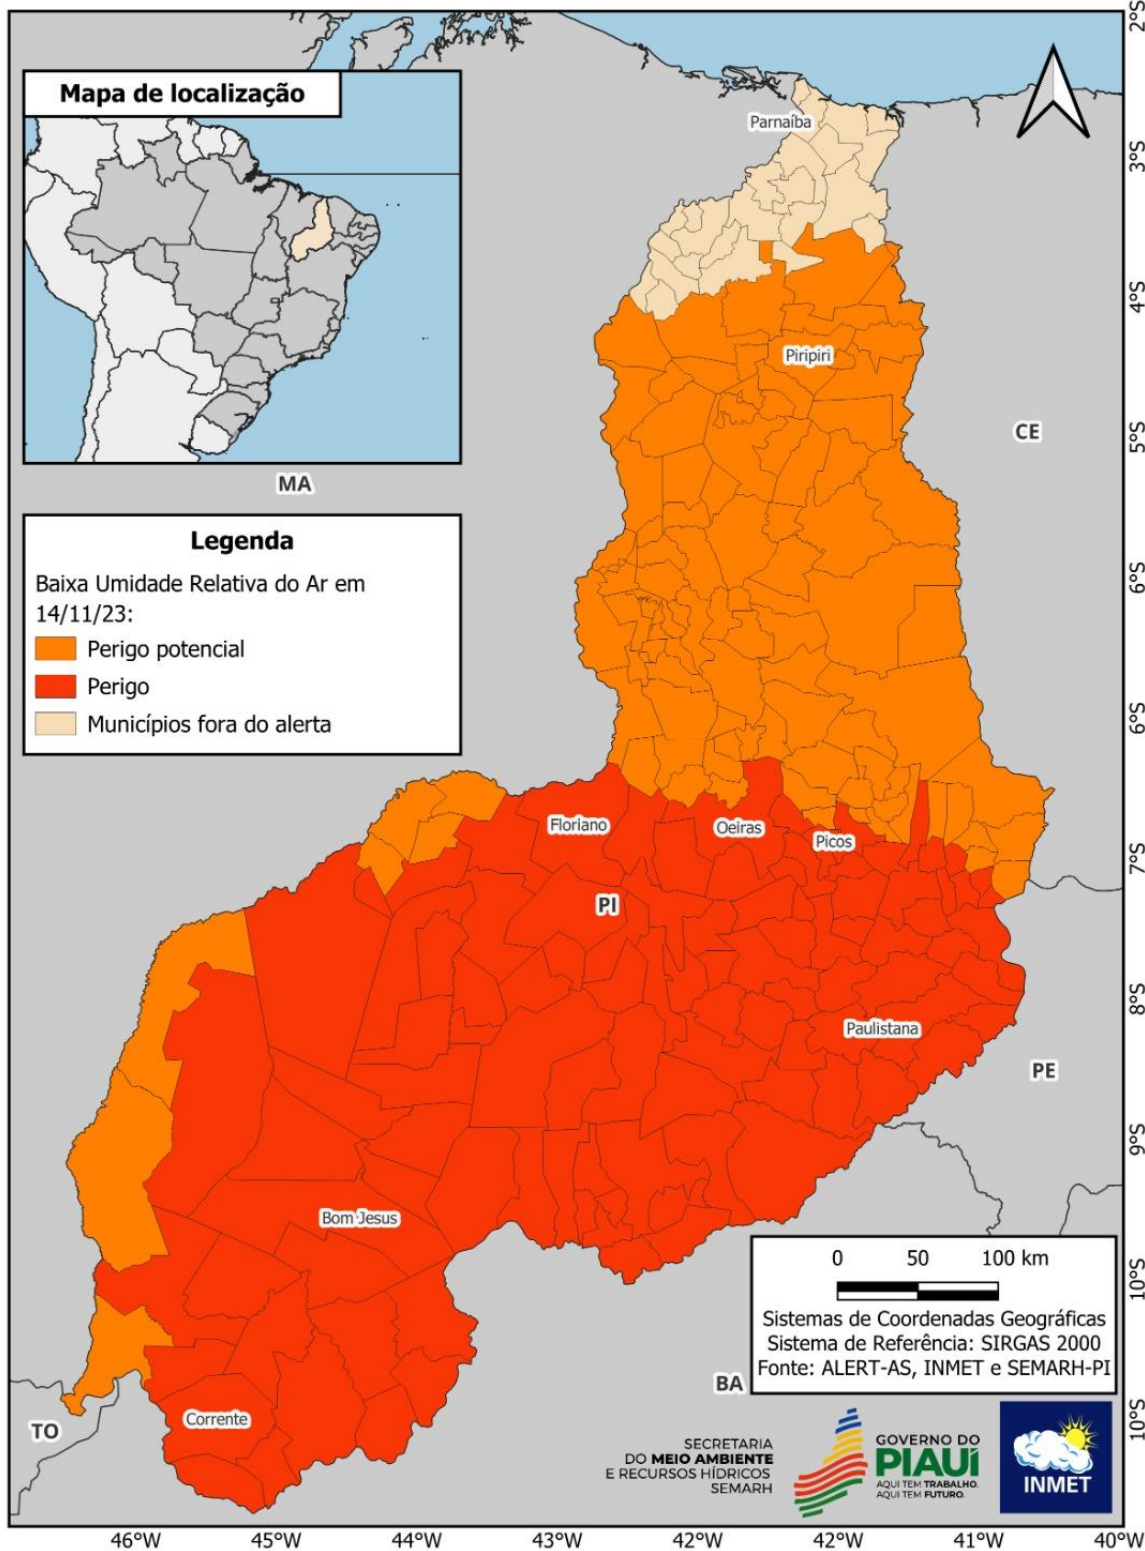

Municípios com Baixa Umidade Relativa do Ar