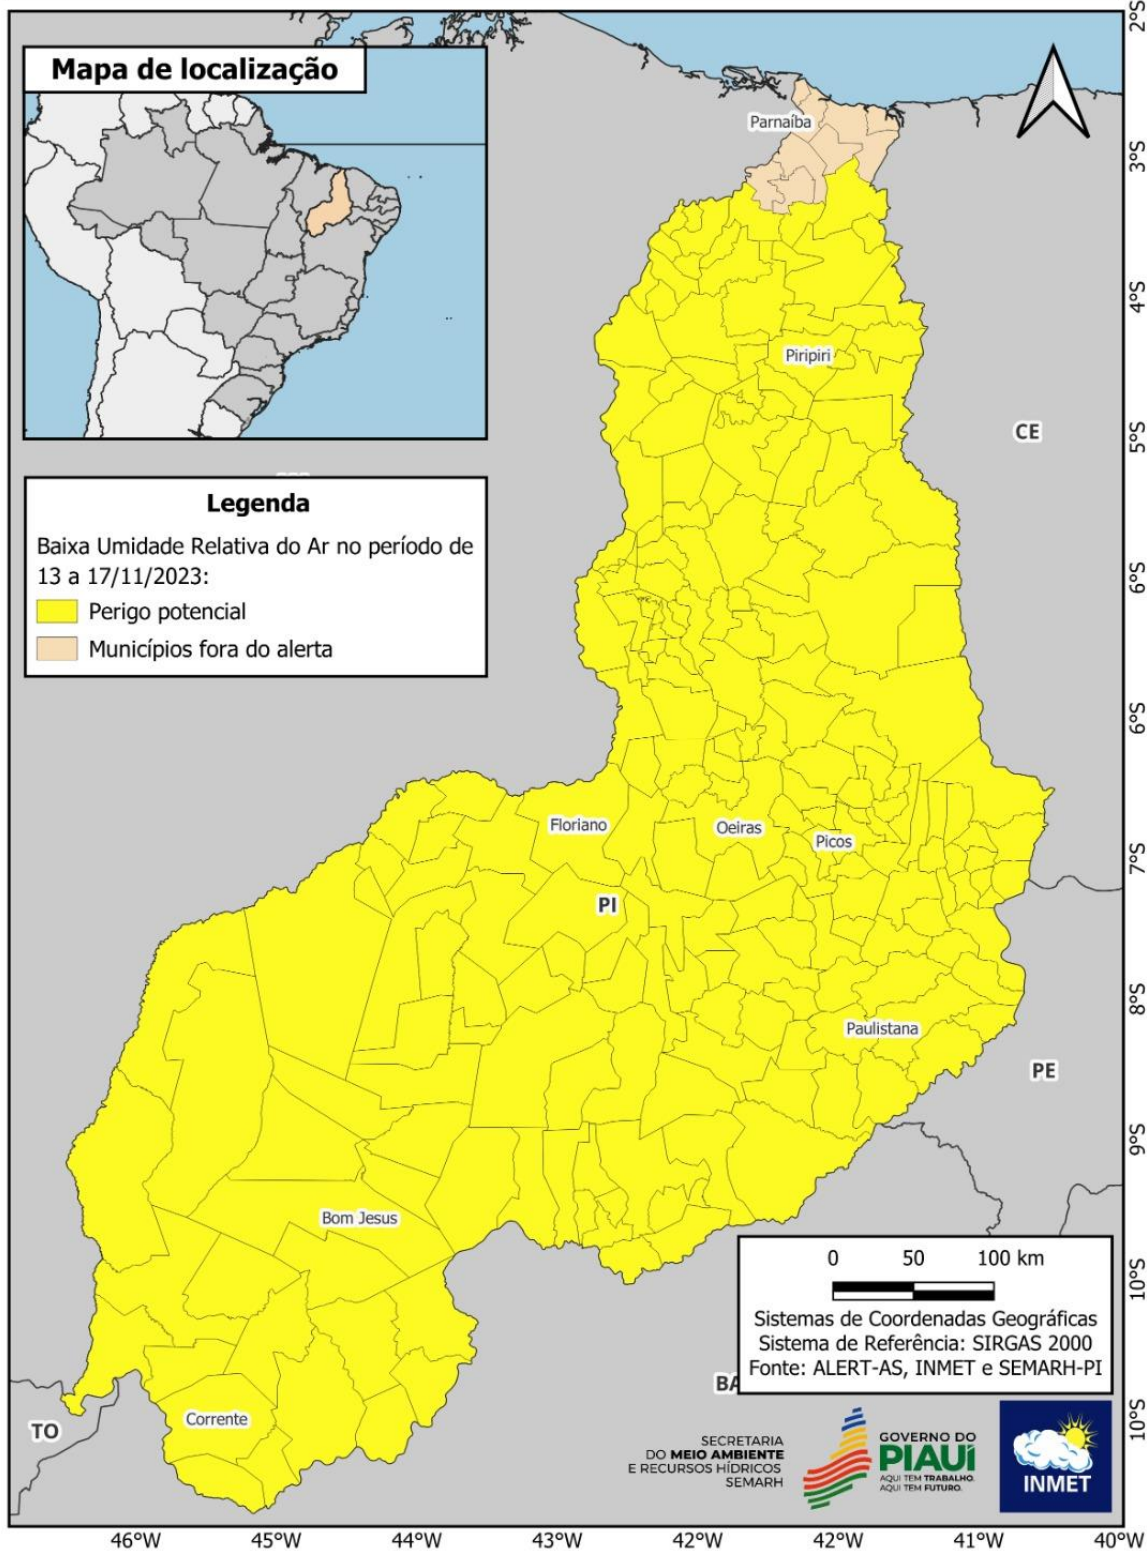

Municípios com Baixa Umidade Relativa do Ar