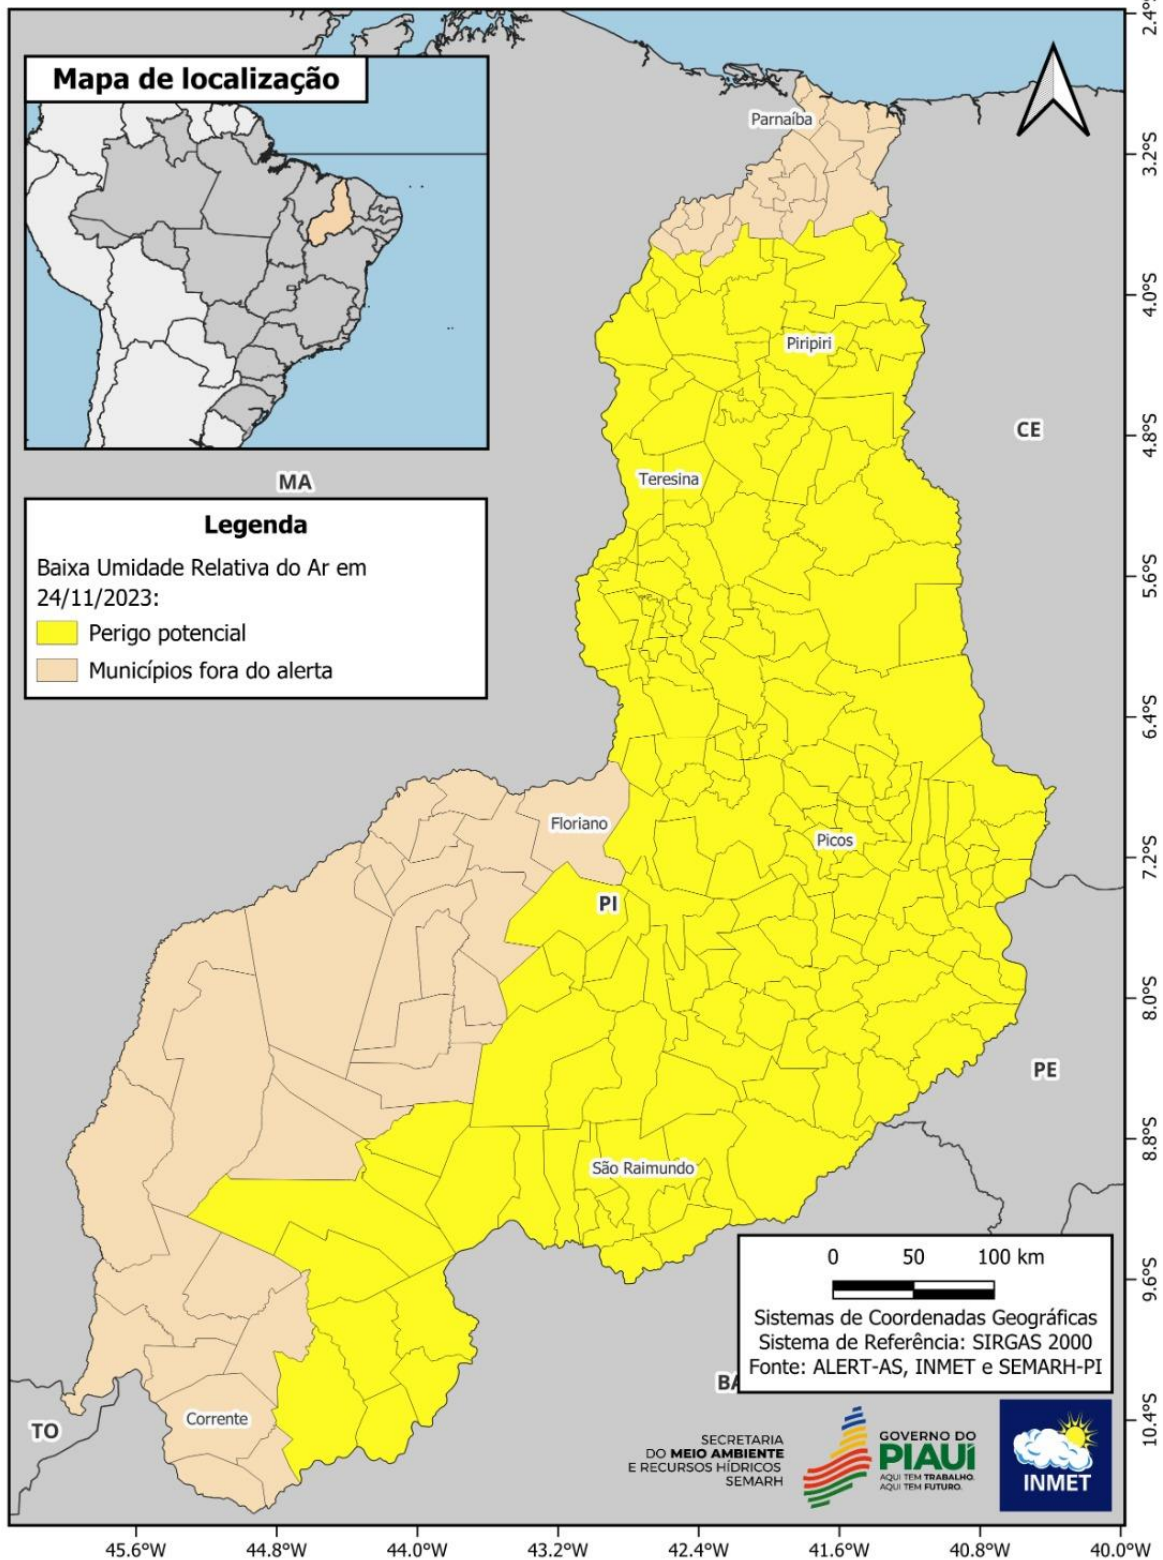

Municípios com Baixa Umidade Relativa do Ar