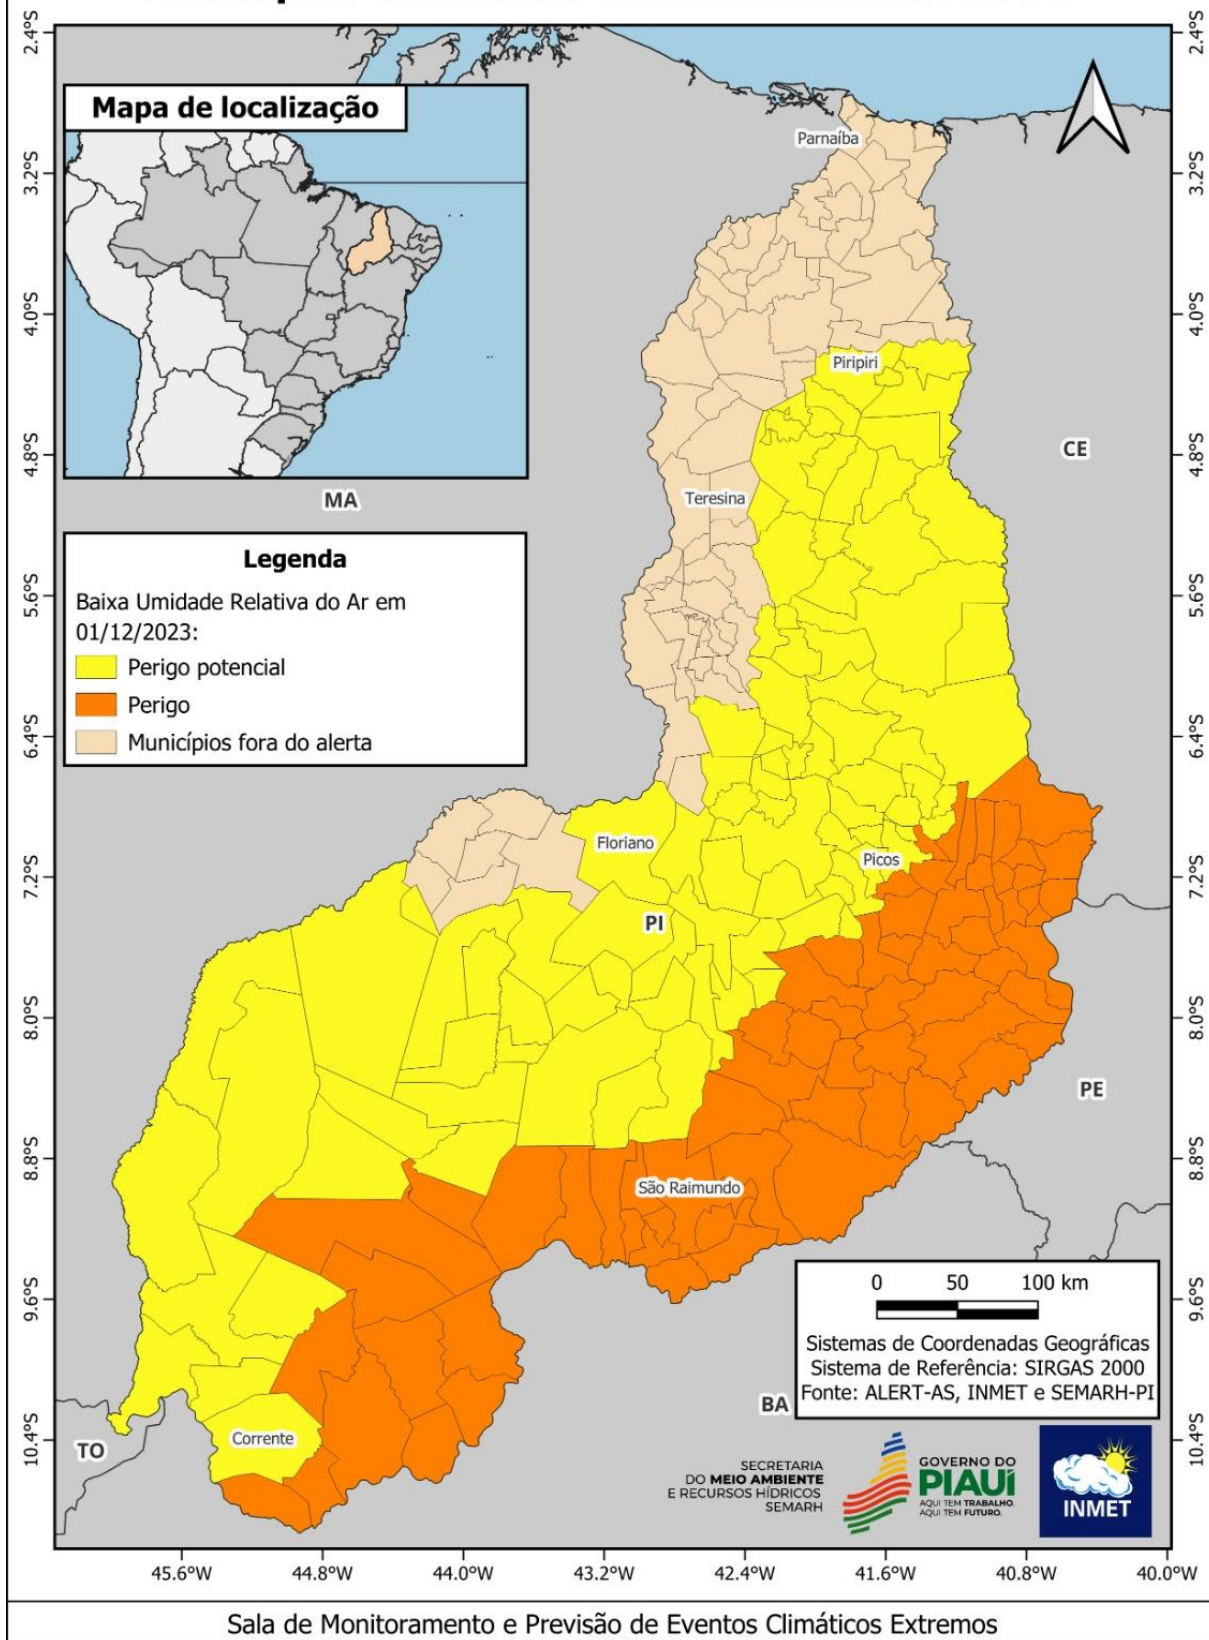

Municípios com Baixa Umidade Relativa do Ar

Sara Raquel Cardoso Teixeira de Sousa

Climatologista e Coordenadora da Sala de Situação SEMARH/PI