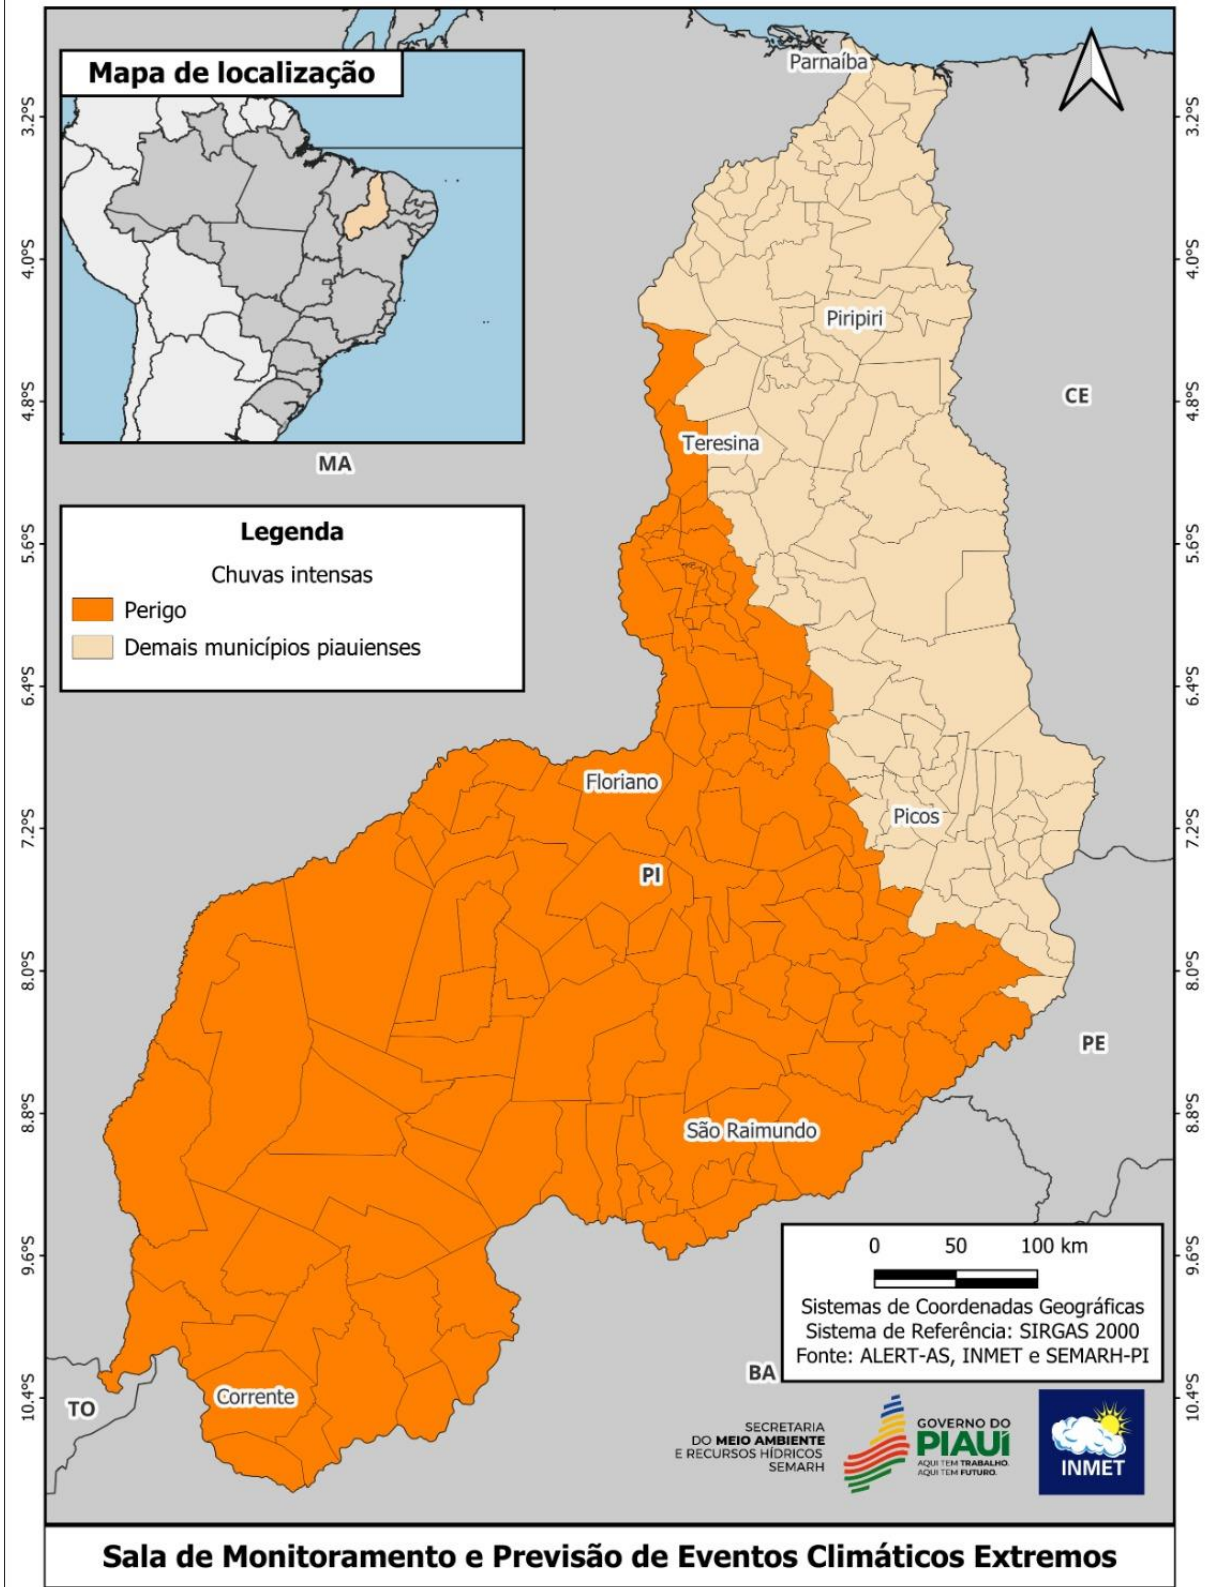

Municípios Piauienses com Chuvas Intensas